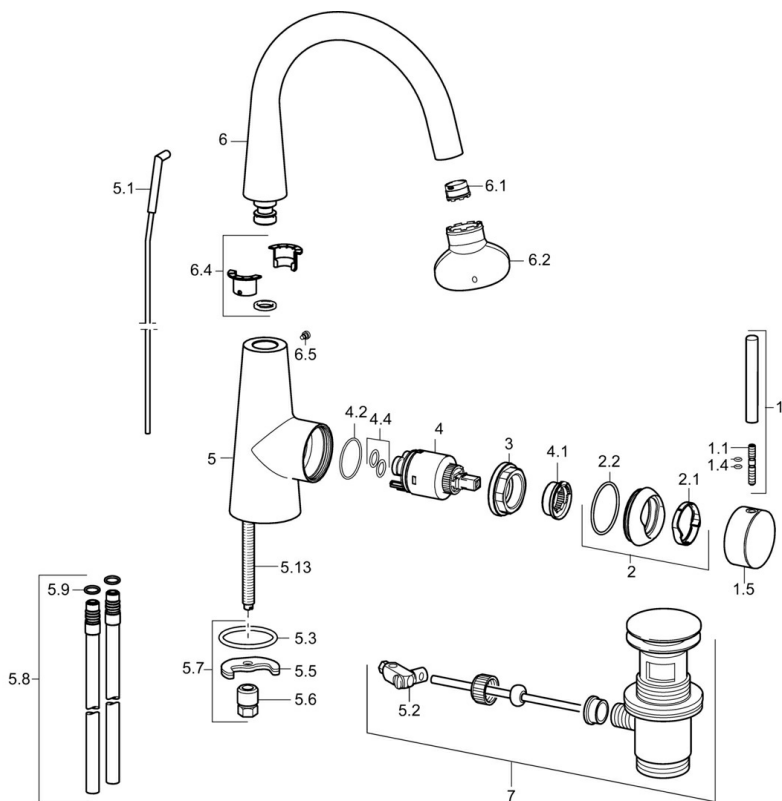

EAN: 4015474171800
static.hansa.com/5103217300005

- Lavabo
- Leva laterale
- Montaggio d'appoggio
- Cromo
- Bocca orientabile
- Leva pin, Leva con simbolo F+C, Leva/Manopola monocomando
- Piletta di scarico con astina saltarello
- Collegamento con tubo

Dati tecnici

Caratteristiche tecniche

Misura DN (dimensione nominale)	DN15
Fornitura di acqua calda	max. +80°C
Pressione di esercizio	0.5-10 bar
Misura della connessione	Ø10
Projection	166 mm
Materiale	Ottone

Norme

Standard EN	EN 817
-------------	---------------

Parti di ricambio

SP51032173

	Nome	Codice
1	Leva, 70 mm	59913331
1.1	Screw, M5x35	59913299
1.4	O-ring, d 3x1.5	59913100
1.5	Cappuccio Cromo	59913328
1.5	Cappuccio Nero Fuori produzione	59913329
1.5	Cappuccio Bianco Fuori produzione	59913330
2	Cappuccio Cromo	59913364
2.1	Anello glassato	59913363
2.2	O-ring, d 38x2	59913212
3	Screw, M42x1, SW34	59913365
4	Cartuccia, 3.5 Eco	59912324
4	Cartuccia, 3.5 Classic	59913075
4.1	Temperature adjustment limiter	59912325
4.2	O-ring, d 28.24x2.62 Fuori produzione	59912590
4.4	O-ring, d 10.10x1.60 Fuori produzione	59905072
5.1	Leva per scarico a saltarello Cromo	59913362
5.2	Snodo	59904624
5.3	O-ring, d 36.09x d 3.53	59913396
5.5	Fixing plate	59904765
5.6	Screw, M8x1, SW13	59904766
5.7	Set di fissaggio	59910749
5.8	Tubo di accoppiamento, L=430, M10x1	59912550
5.9	O-ring, 9x2	59905095
5.13	Viti di fissaggio, M8x1, L=140	59912474
6	Bocca	59913456
6.1	Aeratore, M18.5x1, TJ	59913366
6.2	Chiave per aeratore, M18.5	59913367
6.4	Kit di guarnizione	59911884
6.5	Screw, M4x7	59902075
7	Scarico a saltarello Cromo	59911441
N.I.	Chiave, SW30/34	59912108
N.I.	Cannette flessibili, L=500, G3/8-M10x1	59911767