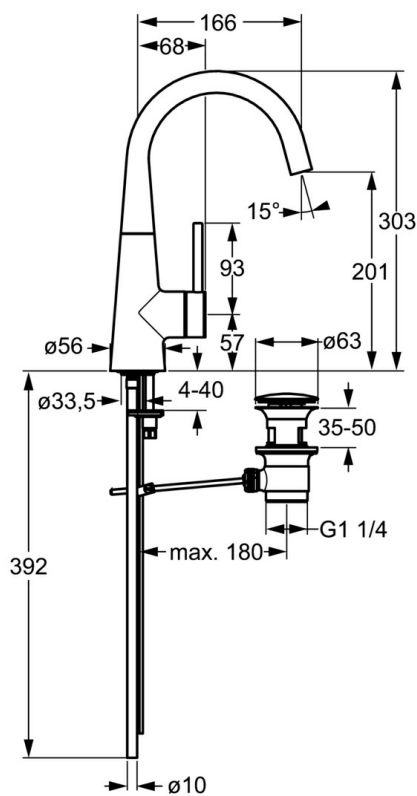

EAN: 4015474171800
static.hansa.com/5103217300005

- Lavabo
- Leva laterale
- Montaggio d'appoggio
- Cromo
- Bocca orientabile
- Leva pin, Leva con simbolo F+C, Leva/Manopola monocomando
- Piletta di scarico con astina saltarello
- Collegamento con tubo

Dati tecnici

Caratteristiche tecniche

Misura DN (dimensione nominale)	DN15
Fornitura di acqua calda	max. +80°C
Pressione di esercizio	0.5-10 bar
Misura della connessione	Ø10
Projection	166 mm
Materiale	Ottone

Norme

Standard EN	EN 817
-------------	---------------

Parti di ricambio

SP51032173

	Nome	Codice
1	Leva, 70 mm	59913331
1.1	Screw, M5x35	59913299
1.4	O-ring, d 3x1.5	59913100
1.5	Cappuccio Cromo	59913328
1.5	Cappuccio Nero Fuori produzione	59913329
1.5	Cappuccio Bianco Fuori produzione	59913330
2	Cappuccio Cromo	59913364
2.1	Anello glassato	59913363
2.2	O-ring, d 38x2	59913212
3	Screw, M42x1, SW34	59913365
4	Cartuccia, 3.5 Eco	59912324
4	Cartuccia, 3.5 Classic	59913075
4.1	Temperature adjustment limiter	59912325
4.2	O-ring, d 28.24x2.62 Fuori produzione	59912590
4.4	O-ring, d 10.10x1.60 Fuori produzione	59905072
5.1	Leva per scarico a saltarello Cromo	59913362
5.2	Snodo	59904624
5.3	O-ring, d 36.09x d 3.53	59913396
5.5	Fixing plate	59904765
5.6	Screw, M8x1, SW13	59904766
5.7	Set di fissaggio	59910749
5.8	Tubo di accoppiamento, L=430, M10x1	59912550
5.9	O-ring, 9x2	59905095
5.13	Viti di fissaggio, M8x1, L=140	59912474
6	Bocca	59913456
6.1	Aeratore, M18.5x1, TJ	59913366
6.2	Chiave per aeratore, M18.5	59913367
6.4	Kit di guarnizione	59911884
6.5	Screw, M4x7	59902075
7	Scarico a saltarello Cromo	59911441
N.I.	Chiave, SW30/34	59912108
N.I.	Cannette flessibili, L=500, G3/8-M10x1	59911767