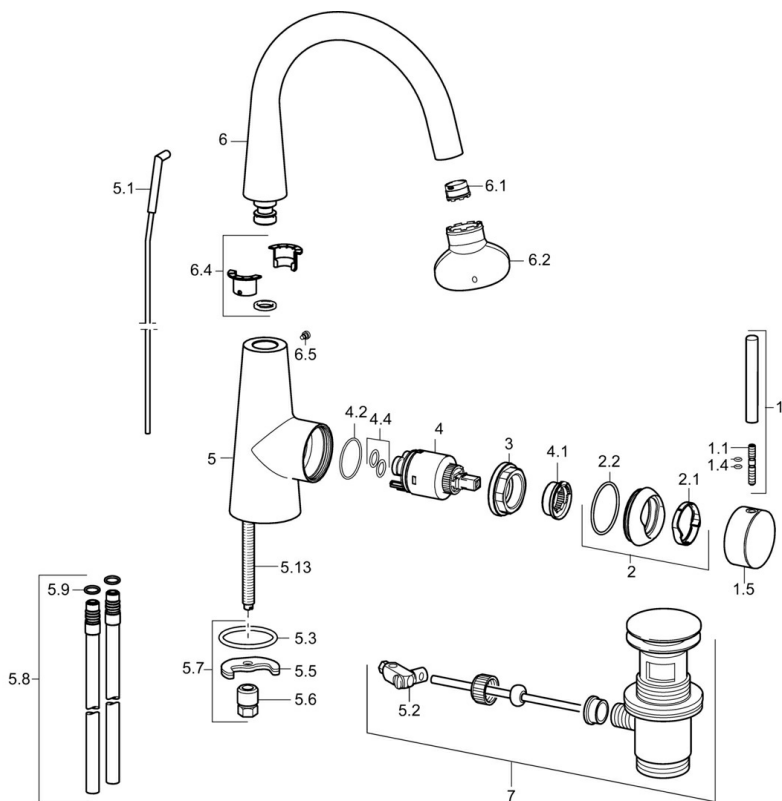

EAN: 4015474171800  
[static.hansa.com/5103217300005](http://static.hansa.com/5103217300005)

- Umyvadlo
- Jednopáková s bočním ovládním
- Stojánková
- Chrom
- Otočné výtokové rameno
- Pin - ovládací páka s tyčinkou, Páka se symboly teplé a studené vody, Jedna ovládací páka / rukojet
- Mechanický uzávěr odpadu s táhlem
- Měděné přípojovací trubky

### Technické vlastnosti

Velikost DN (jmenovitý rozměr)	<b>DN15</b>
Zdroj teplé vody	<b>max. +80°C</b>
Pracovní tlak	<b>0.5-10 bar</b>
Velikost přípojky	<b>Ø10</b>
Projection	<b>166 mm</b>
Materiál	<b>Mosaz</b>

### SP51032173

	Název	Kód
1	Páka, 70 mm	59913331
1.1	Šroub, M5x35	59913299
1.4	O-kroužek, d 3x1.5	59913100
1.5	Víko	59913328
1.5	Víko Černá Ukončeno	59913329
1.5	Víko Bílá Ukončeno	59913330
2	Krytka	59913364
2.1	Kroužek	59913363
2.2	O-kroužek, d 38x2	59913212
3	Šroub, M42x1, SW34	59913365
4	Kartuše, 3.5 Eco	59912324
4	Kartuše, 3.5 Classic	59913075
4.1	Temperature adjustment limiter	59912325
4.2	O-kroužek, d 28.24x2.62 Ukončeno	59912590
4.4	O-kroužek, d 10.10x1.60 Ukončeno	59905072
5.1	Táhlo s kulovým čepem	59913362
5.2	Spojovací díl táhel	59904624
5.3	O-kroužek, d 36.09x d 3.53	59913396
5.5	Upevňovací deska	59904765
5.6	Šroub, M8x1, SW13	59904766
5.7	Upevňovací set	59910749
5.8	Šroubení, L=430, M10x1	59912550
5.9	O-kroužek, 9x2	59905095
5.13	Upevňovací šroub, M8x1, L=140	59912474
6	Výtokové rameno	59913456
6.1	Aerator, M18.5x1, TJ	59913366
6.2	Klíč k aerátoru, M18.5	59913367
6.4	Těsnící sada	59911884
6.5	Šroub, M4x7	59902075
7	Vypouštěcí ventil	59911441
N.I.	Klíč, SW30/34	59912108
N.I.	Flexibilní hadička, L=500, G3/8-M10x1	59911767