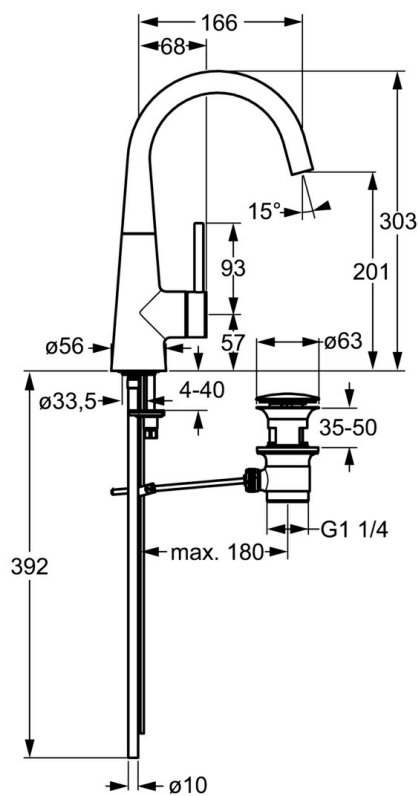

EAN: 4015474171800  
[static.hansa.com/5103217300005](http://static.hansa.com/5103217300005)

- Umyvadlo
- Jednopáková s bočním ovládním
- Stojánková
- Chrom
- Otočné výtokové rameno
- Pin - ovládací páka s tyčinkou, Páka se symboly teplé a studené vody, Jedna ovládací páka / rukojet
- Mechanický uzávěr odpadu s táhlem
- Měděné přípojovací trubky

### Technické vlastnosti

Velikost DN (jmenovitý rozměr)	<b>DN15</b>
Zdroj teplé vody	<b>max. +80°C</b>
Pracovní tlak	<b>0.5-10 bar</b>
Velikost přípojky	<b>Ø10</b>
Projection	<b>166 mm</b>
Materiál	<b>Mosaz</b>

### SP51032173

	Název	Kód
1	Páka, 70 mm	59913331
1.1	Šroub, M5x35	59913299
1.4	O-kroužek, d 3x1.5	59913100
1.5	Víko	59913328
1.5	Víko Černá Ukončeno	59913329
1.5	Víko Bílá Ukončeno	59913330
2	Krytka	59913364
2.1	Kroužek	59913363
2.2	O-kroužek, d 38x2	59913212
3	Šroub, M42x1, SW34	59913365
4	Kartuše, 3.5 Eco	59912324
4	Kartuše, 3.5 Classic	59913075
4.1	Temperature adjustment limiter	59912325
4.2	O-kroužek, d 28.24x2.62 Ukončeno	59912590
4.4	O-kroužek, d 10.10x1.60 Ukončeno	59905072
5.1	Táhlo s kulovým čepem	59913362
5.2	Spojovací díl táhel	59904624
5.3	O-kroužek, d 36.09x d 3.53	59913396
5.5	Upevňovací deska	59904765
5.6	Šroub, M8x1, SW13	59904766
5.7	Upevňovací set	59910749
5.8	Šroubení, L=430, M10x1	59912550
5.9	O-kroužek, 9x2	59905095
5.13	Upevňovací šroub, M8x1, L=140	59912474
6	Výtokové rameno	59913456
6.1	Aerator, M18.5x1, TJ	59913366
6.2	Klíč k aerátoru, M18.5	59913367
6.4	Těsnící sada	59911884
6.5	Šroub, M4x7	59902075
7	Vypouštěcí ventil	59911441
N.I.	Klíč, SW30/34	59912108
N.I.	Flexibilní hadička, L=500, G3/8-M10x1	59911767