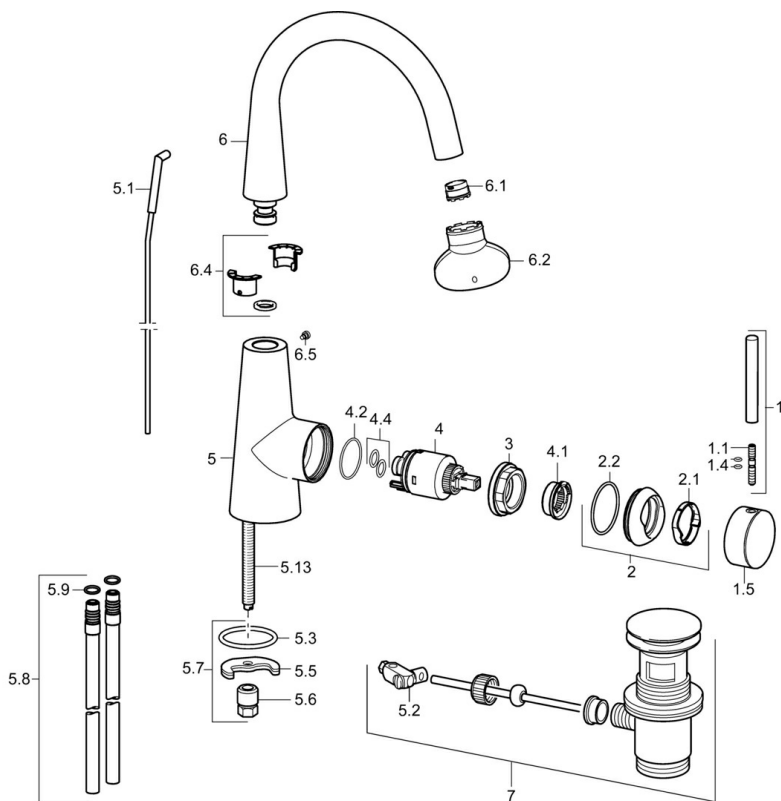

EAN: 4015474171794
static.hansa.com/51032173

- Umývadlo
- Jednopáková s bočným ovládaním
- Stojanková
- Chróm
- Otočné výtokové rameno
- PCA® - aerátor s konštantným prietokom vody aj pri kolísaní tlaku, CACHE® - zapustený aerátor umiestnený priamo vo výtokovom ramene
- Pin - tyčinková páka, Páka so symbolom teplej a studenej vody, Jedna ovládacia páka / rukoväť
- Odtoková garnitúra s tiahlom
- Funkcie pre nastavenie maximálnej teploty a prietoku vody, Nastaviteľný obmedzovač teploty vody (súčasť dodávky, možnosť dodatočnej inštalácie)
- \varnothing 35 mm keramická kartuša pre ovládanie teploty a prietoku vody
- Medené pripojovacie trubičky
- Telo batérie z mosadze DZR

Predpisy

Norma EN **EN 817**

Náhradné diely

SP51032173

Název	Kód
1 Ovládací rukoväť, 70 mm	59913331
1.1 Skrutka, M5x35	59913299
1.4 O-krúžok, d 3x1.5	59913100
1.5 Klobúk, krytka	59913328
1.5 Klobúk, krytka Čierna Ukončené	59913329
1.5 Klobúk, krytka Biela Ukončené	59913330
2 Krytka	59913364
2.1 Trecí krúžok	59913363
2.2 O-krúžok, d 38x2	59913212
3 Skrutka, M42x1, SW34	59913365
4 Kartuš, 3.5 Eco	59912324
4 Kartuš, 3.5 Classic	59913075
4.1 Temperature adjustment limiter	59912325
4.2 O-krúžok, d 28.24x2.62 Ukončené	59912590
4.4 O-krúžok, d 10.10x1.60 Ukončené	59905072
5.1 Ťažko s guľovým čapom	59913362
5.2 Spojovací diel ťažky	59904624
5.3 O-krúžok, d 36.09x d 3.53	59913396
5.5	59904765
5.6 Skrutka, M8x1, SW13	59904766
5.7 Upevňovací set	59910749
5.8 Spojovacie potrubie, L=430, M10x1	59912550
5.9 O-krúžok, 9x2	59905095
5.13 Upevňovacia skrutka, M8x1, L=140	59912474
6 Výtokové rameno	59913456
6.1 Aerátor, M18.5x1, TJ	59913366
6.2 Kľúč k aerátoru, M18.5	59913367
6.4 Tesnenie sada	59911884
6.5 Skrutka, M4x7	59902075
7 Vypúšťací ventil umývadla	59911441
N.I. Kľúč, SW30/34	59912108
N.I. Flexibilná hadička, L=500, G3/8-M10x1	59911767