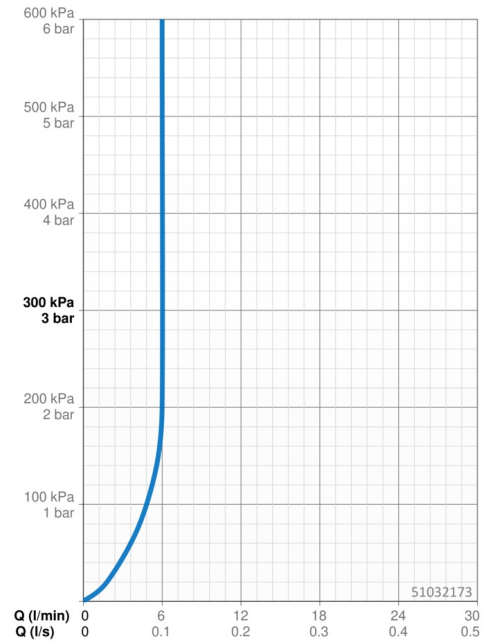

Technické údaje

Vlastnosti prietoku

Prietok pri tlaku 3 bar (s ovládačom prietoku) **6.0 l/min**

Technické vlastnosti

Veľkosť DN (menovitý rozmer) **DN15**
Dodávka teplej vody **max. +80°C**
Pracovný tlak **0.5-10 bar**
Spojovacia veľkosť **Ø10**
Projection **166 mm**
Materiál **Mosadz**

Predpisy

Norma EN **EN 817**