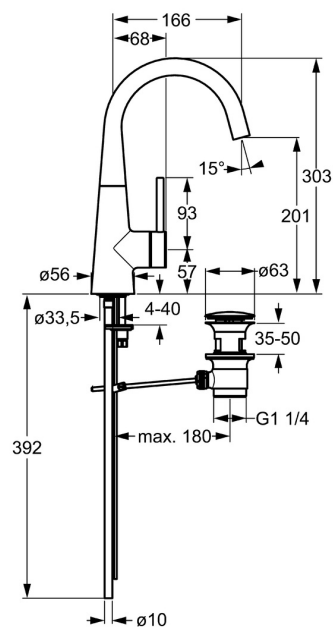

EAN: 4015474171794
static.hansa.com/51032173

- Umývadlo
- Jednopáková s bočným ovládaním
- Stojanková
- Chróm
- Otočné výtokové rameno
- PCA® - aerátor s konštantným prietokom vody aj pri kolísaní tlaku, CACHE® - zapustený aerátor umiestnený priamo vo výtokovom ramene
- Pin - tyčinková páka, Páka so symbolom teplej a studenej vody, Jedna ovládacia páka / rukoväť
- Odtoková garnitúra s tiahlom
- Funkcie pre nastavenie maximálnej teploty a prietoku vody, Nastaviteľný obmedzovač teploty vody (súčasť dodávky, možnosť dodatočnej inštalácie)
- \varnothing 35 mm keramická kartuša pre ovládanie teploty a prietoku vody
- Medené pripojovacie trubičky
- Telo batérie z mosadze DZR

Technické údaje

Vlastnosti prietoku

Prietok pri tlaku 3 bar (s ovládačom prietoku) **6.0 l/min**

Technické vlastnosti

Veľkosť DN (menovitý rozmer) **DN15**
Dodávka teplej vody **max. +80°C**
Pracovný tlak **0.5-10 bar**
Spojovacia veľkosť **Ø10**
Projection **166 mm**
Materiál **Mosadz**