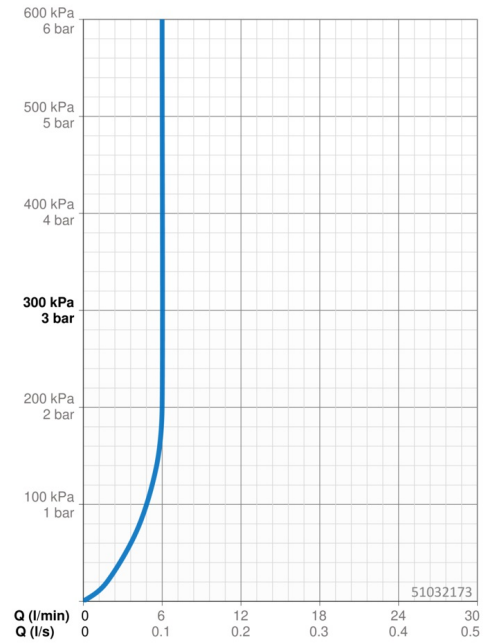

Technische gegevens

Doorstromingseigenschappen

Doorstroomhoeveelheid bij 3 bar (met debietregelaar) **6.0 l/min**

Technische eigenschappen

DN-maat **DN15**
Warmwatertoevoer **max. +80°C**
Werkdruk **0.5-10 bar**
Aansluitmaat **Ø10**
Projection **166 mm**
Materiaal **brass**

Voorschriften

EN-norm **EN 817**