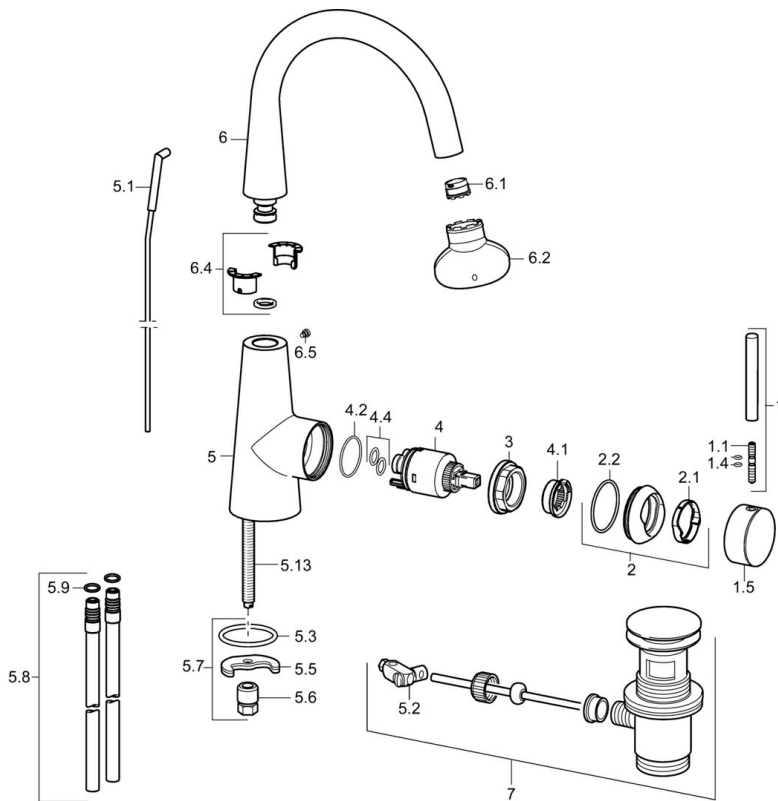

EAN: 4015474171794
static.hansa.com/51032173

- Wastafel
- Eengreeps, zijbediend
- Wastafelmontage
- Chrom
- Draaibare uitloop
- PCA® mousseur voor een drukonafhankelijke doorstroom, CACHÉ® mousseur geïntegreerd in kraanhuis
- Pinhendel, Hendel met warm-koud-aanduiding, Eengreeps bediend
- Afvoergarnituur met trekstang
- Temperatuurbegrenzer, Temperatuurbegrenzer (achteraf instelbaar)
- \varnothing 35 mm keramisch binnenwerk voor debiet en temperatuur instelling
- Koperen aansluitpijpen
- Kraanhuis gemaakt van DZR messing

Technische gegevens

Doorstromingseigenschappen

Doorstroomhoeveelheid bij 3 bar (met debietregelaar) **6.0 l/min**

Technische eigenschappen

DN-maat **DN15**
Warmwatertoevoer **max. +80°C**
Werkdruk **0.5-10 bar**
Aansluitmaat **Ø10**
Projection **166 mm**
Materiaal **brass**

Voorschriften

EN-norm **EN 817**

Reserveonderdelen

SP51032173

	Naam	Code
1	Hendel, 70 mm	59913331
1.1	Schroef, M5x35	59913299
1.4	O-ring, d 3x1.5	59913100
1.5	Kap Chroom	59913328
1.5	Kap Zwart Stopgezet	59913329
1.5	Kap Wit Stopgezet	59913330
2	Kap Chroom	59913364
2.1	Glijring wit	59913363
2.2	O-ring, d 38x2	59913212
3	Schroef, M42x1, SW34	59913365
4	Binnenwerk, 3.5 Eco	59912324
4	Binnenwerk, 3.5 Classic	59913075
4.1	Temperature adjustment limiter	59912325
4.2	O-ring, d 28.24x2.62 Stopgezet	59912590
4.4	O-ring, d 10.10x1.60 Stopgezet	59905072
5.1	Kogelstang Chroom	59913362
5.2	Gewrichtstuk	59904624
5.3	O-ring, d 36.09x d 3.53	59913396
5.5	Fixing plate	59904765
5.6	Schroef, M8x1, SW13	59904766
5.7	Bevestigingsset	59910749
5.8	Koppelingsbuisdeel], L=430, M10x1	59912550
5.9	O-ring, 9x2	59905095
5.13	Bevestigingsschroeven, M8x1, L=140	59912474
6	Uitloop	59913456
6.1	Mousseur, M18.5x1, TJ	59913366
6.2	Schuimstralersleutel, M18.5	59913367
6.4	Dichting	59911884
6.5	Schroef, M4x7	59902075
7	Wastegarnituur Chroom	59911441
N.I.	Sleutel, SW30/34	59912108
N.I.	Flexibele aansluitingen, L=500, G3/8-M10x1	59911767