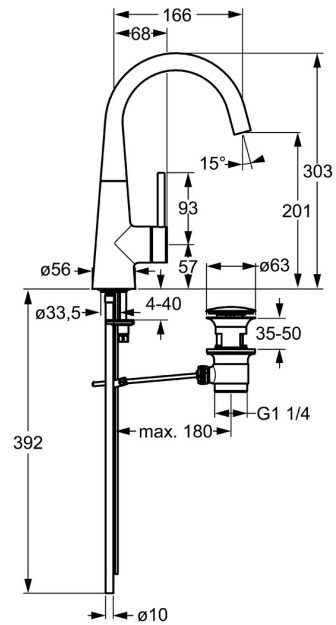

EAN: 4015474171794
static.hansa.com/51032173

- Wastafel
- Eengreeps, zijbediend
- Wastafelmontage
- Chrom
- Draaibare uitloop
- PCA® mousseur voor een drukonafhankelijke doorstroom, CACHÉ® mousseur geïntegreerd in kraanhuis
- Pinhendel, Hendel met warm-koud-aanduiding, Eengreeps bediend
- Afvoergarnituur met trekstang
- Temperatuurbegrenzer, Temperatuurbegrenzer (achteraf instelbaar)
- \varnothing 35 mm keramisch binnenwerk voor debiet en temperatuur instelling
- Koperen aansluitpijpen
- Kraanhuis gemaakt van DZR messing

Technische gegevens

Doorstromingseigenschappen

Doorstroomhoeveelheid bij 3 bar (met debietregelaar) **6.0 l/min**

Technische eigenschappen

DN-maat **DN15**
Warmwatertoevoer **max. +80°C**
Werkdruk **0.5-10 bar**
Aansluitmaat **Ø10**
Projection **166 mm**
Materiaal **brass**

Voorschriften

EN-norm **EN 817**

Reserveonderdelen

SP51032173

	Naam	Code
1	Hendel, 70 mm	59913331
1.1	Schroef, M5x35	59913299
1.4	O-ring, d 3x1.5	59913100
1.5	Kap Chroom	59913328
1.5	Kap Zwart Stopgezet	59913329
1.5	Kap Wit Stopgezet	59913330
2	Kap Chroom	59913364
2.1	Glijring wit	59913363
2.2	O-ring, d 38x2	59913212
3	Schroef, M42x1, SW34	59913365
4	Binnenwerk, 3.5 Eco	59912324
4	Binnenwerk, 3.5 Classic	59913075
4.1	Temperature adjustment limiter	59912325
4.2	O-ring, d 28.24x2.62 Stopgezet	59912590
4.4	O-ring, d 10.10x1.60 Stopgezet	59905072
5.1	Kogelstang Chroom	59913362
5.2	Gewrichtstuk	59904624
5.3	O-ring, d 36.09x d 3.53	59913396
5.5	Fixing plate	59904765
5.6	Schroef, M8x1, SW13	59904766
5.7	Bevestigingsset	59910749
5.8	Koppelingsbuisdeel], L=430, M10x1	59912550
5.9	O-ring, 9x2	59905095
5.13	Bevestigingsschroeven, M8x1, L=140	59912474
6	Uitloop	59913456
6.1	Mousseur, M18.5x1, TJ	59913366
6.2	Schuimstralersleutel, M18.5	59913367
6.4	Dichting	59911884
6.5	Schroef, M4x7	59902075
7	Wastegarnituur Chroom	59911441
N.I.	Sleutel, SW30/34	59912108
N.I.	Flexibele aansluitingen, L=500, G3/8-M10x1	59911767