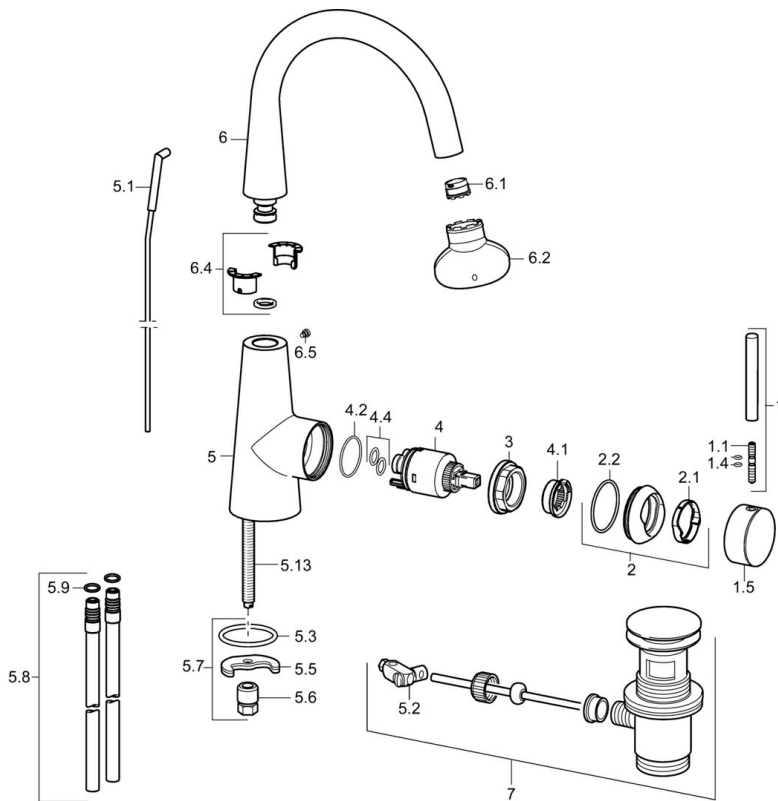

EAN: 4015474171794
static.hansa.com/51032173

- Lavabo
- Leva laterale
- Montaggio d'appoggio
- Cromo
- Bocca orientabile
- PCA® portata costante indipendentemente dalle variazioni di pressione, Rompigetto integrato
- Leva pin, Leva con simbolo F+C, Leva/Manopola monocomando
- Piletta di scarico con astina saltarello
- Limitatore di temperatura, Limitatore di temperatura regolabile
- Cartuccia a dischi ceramici \varnothing 35mm
- Collegamento con tubo
- Ottone DZR

Dati tecnici

Caratteristiche flusso

Portata 3 bar (con limitatore di flusso) **6.0 l/min**

Caratteristiche tecniche

Misura DN (dimensione nominale) **DN15**
Fornitura di acqua calda **max. +80°C**
Pressione di esercizio **0.5-10 bar**
Misura della connessione **Ø10**
Projection **166 mm**
Materiale **Ottone**

Norme

Standard EN **EN 817**

Parti di ricambio

SP51032173

	Nome	Codice
1	Leva, 70 mm	59913331
1.1	Screw, M5x35	59913299
1.4	O-ring, d 3x1.5	59913100
1.5	Cappuccio Cromo	59913328
1.5	Cappuccio Nero Fuori produzione	59913329
1.5	Cappuccio Bianco Fuori produzione	59913330
2	Cappuccio Cromo	59913364
2.1	Anello glassato	59913363
2.2	O-ring, d 38x2	59913212
3	Screw, M42x1, SW34	59913365
4	Cartuccia, 3.5 Eco	59912324
4	Cartuccia, 3.5 Classic	59913075
4.1	Temperature adjustment limiter	59912325
4.2	O-ring, d 28.24x2.62 Fuori produzione	59912590
4.4	O-ring, d 10.10x1.60 Fuori produzione	59905072
5.1	Leva per scarico a saltarello Cromo	59913362
5.2	Snodo	59904624
5.3	O-ring, d 36.09x d 3.53	59913396
5.5	Fixing plate	59904765
5.6	Screw, M8x1, SW13	59904766
5.7	Set di fissaggio	59910749
5.8	Tubo di accoppiamento, L=430, M10x1	59912550
5.9	O-ring, 9x2	59905095
5.13	Viti di fissaggio, M8x1, L=140	59912474
6	Bocca	59913456
6.1	Aeratore, M18.5x1, TJ	59913366
6.2	Chiave per aeratore, M18.5	59913367
6.4	Kit di guarnizione	59911884
6.5	Screw, M4x7	59902075
7	Scarico a saltarello Cromo	59911441
N.I.	Chiave, SW30/34	59912108
N.I.	Cannette flessibili, L=500, G3/8-M10x1	59911767