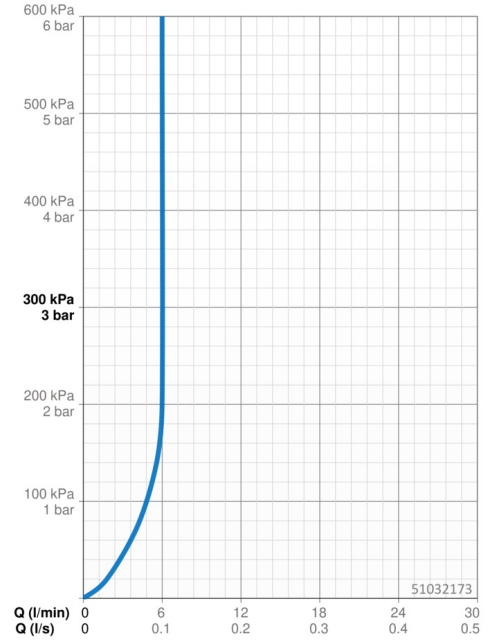

Dati tecnici

Caratteristiche flusso

Portata 3 bar (con limitatore di flusso) **6.0 l/min**

Caratteristiche tecniche

Misura DN (dimensione nominale) **DN15**
Fornitura di acqua calda **max. +80°C**
Pressione di esercizio **0.5-10 bar**
Misura della connessione **Ø10**
Projection **166 mm**
Materiale **Ottone**

Norme

Standard EN **EN 817**