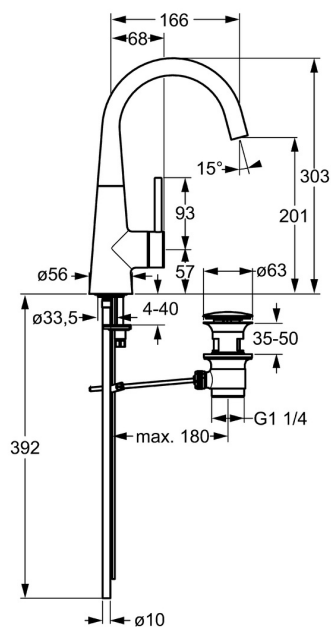

EAN: 4015474171794
static.hansa.com/51032173

- Lavabo
- Leva laterale
- Montaggio d'appoggio
- Cromo
- Bocca orientabile
- PCA® portata costante indipendentemente dalle variazioni di pressione, Rompigetto integrato
- Leva pin, Leva con simbolo F+C, Leva/Manopola monocomando
- Piletta di scarico con astina saltarello
- Limitatore di temperatura, Limitatore di temperatura regolabile
- Cartuccia a dischi ceramici \varnothing 35mm
- Collegamento con tubo
- Ottone DZR

Dati tecnici

Caratteristiche flusso

Portata 3 bar (con limitatore di flusso) **6.0 l/min**

Caratteristiche tecniche

Misura DN (dimensione nominale) **DN15**
Fornitura di acqua calda **max. +80°C**
Pressione di esercizio **0.5-10 bar**
Misura della connessione **Ø10**
Projection **166 mm**
Materiale **Ottone**

Norme

Standard EN **EN 817**

Parti di ricambio

SP51032173

	Nome	Codice
1	Leva, 70 mm	59913331
1.1	Screw, M5x35	59913299
1.4	O-ring, d 3x1.5	59913100
1.5	Cappuccio Cromo	59913328
1.5	Cappuccio Nero Fuori produzione	59913329
1.5	Cappuccio Bianco Fuori produzione	59913330
2	Cappuccio Cromo	59913364
2.1	Anello glassato	59913363
2.2	O-ring, d 38x2	59913212
3	Screw, M42x1, SW34	59913365
4	Cartuccia, 3.5 Eco	59912324
4	Cartuccia, 3.5 Classic	59913075
4.1	Temperature adjustment limiter	59912325
4.2	O-ring, d 28.24x2.62 Fuori produzione	59912590
4.4	O-ring, d 10.10x1.60 Fuori produzione	59905072
5.1	Leva per scarico a saltarello Cromo	59913362
5.2	Snodo	59904624
5.3	O-ring, d 36.09x d 3.53	59913396
5.5	Fixing plate	59904765
5.6	Screw, M8x1, SW13	59904766
5.7	Set di fissaggio	59910749
5.8	Tubo di accoppiamento, L=430, M10x1	59912550
5.9	O-ring, 9x2	59905095
5.13	Viti di fissaggio, M8x1, L=140	59912474
6	Bocca	59913456
6.1	Aeratore, M18.5x1, TJ	59913366
6.2	Chiave per aeratore, M18.5	59913367
6.4	Kit di guarnizione	59911884
6.5	Screw, M4x7	59902075
7	Scarico a saltarello Cromo	59911441
N.I.	Chiave, SW30/34	59912108
N.I.	Cannette flessibili, L=500, G3/8-M10x1	59911767