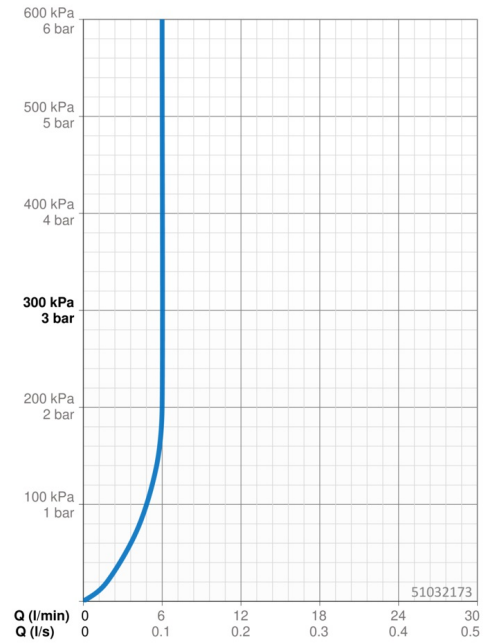

Technische Daten

Durchflusseigenschaften

Durchfluss bei 3 bar (mit Durchflussregler) **6.0 l/min**

Technische Eigenschaften

DN-Größe (Nennmaß) **DN15**
Warmwasserversorgung **max. +80°C**
Arbeitsdruck **0.5-10 bar**
Anschlussgröße **Ø10**
Ausladung **166 mm**
Werkstoff **Messing**

Vorschriften

EN Standard **EN 817**