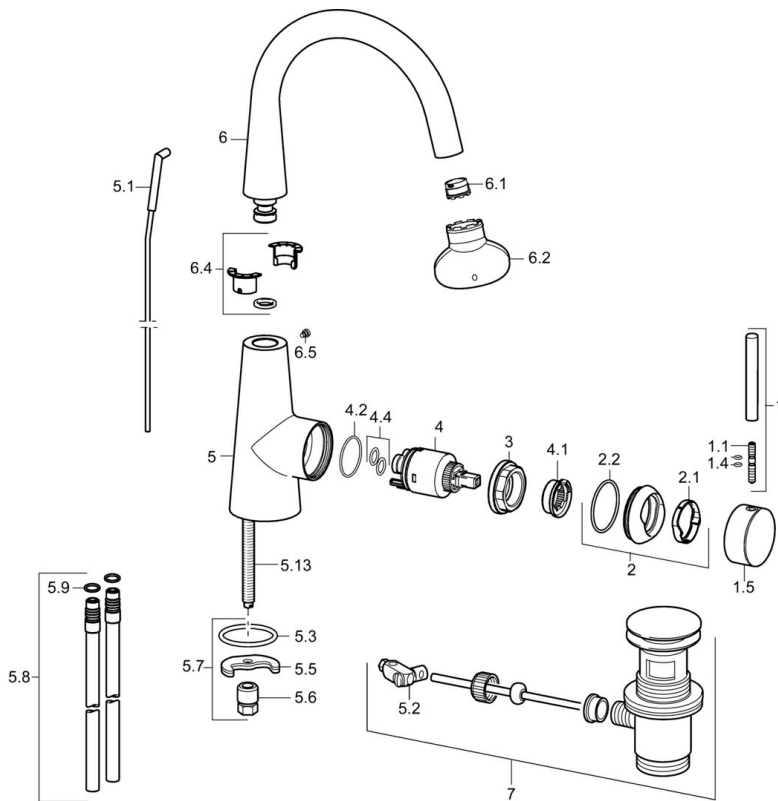

EAN: 4015474171794  
[static.hansa.com/51032173](https://static.hansa.com/51032173)

- Waschtisch
- Einhebelmischer, Seitenbedient
- Standmontage
- Chrom
- Schwenkbarer Auslauf
- PCA® konstante Durchflussleistung unabhängig vom Fließdruck, CACHÉ® Strahlregler, ohne Mundstück direkt in den Armaturenauslauf geschraubt
- Pinhebel, Hebel mit W+K-Kennzeichnung, Einhandbedienhebel/Griff
- Ablaufgarnitur mit Zugstange
- Temperaturbegrenzer, Heißwassersperre einstellbar (im Lieferumfang enthalten)
- ø 3.5 classic Steuerpatrone mit keramischen Dichtscheiben zur Wassermengen- und Temperatureinstellung
- Anschluss über Kupferrohre
- Armaturenkörper aus entzinkungsbeständigem Messing (DZR)

### Technische Eigenschaften

DN-Größe (Nennmaß) **DN15**  
 Warmwasserversorgung **max. +80°C**  
 Arbeitsdruck **0.5-10 bar**  
 Anschlussgröße **Ø10**  
 Ausladung **166 mm**  
 Werkstoff **Messing**

### SP51032173

	Name	Art.-Nr.
1	Hebel, 70 mm	59913331
1.1	Schraube, M5x35	59913299
1.4	O-Ring, d 3x1.5	59913100
1.5	Abdeckkappe	59913328
1.5	Abdeckkappe Schwarz Ausgelaufen	59913329
1.5	Abdeckkappe Weiss Ausgelaufen	59913330
2	Abdeckkappe	59913364
2.1	Gleitring	59913363
2.2	O-Ring, d 38x2	59913212
3	Schraube, M42x1, SW34	59913365
4	Kartusche, 3,5 Eco	59912324
4	Kartusche, 3,5 Classic	59913075
4.1	Temperatur-Anschlagring	59912325
4.2	O-Ring, d 28.24x2.62 Ausgelaufen	59912590
4.4	O-Ring, d 10.10x1.60 Ausgelaufen	59905072
5.1	Kugelstange	59913362
5.2	Gelenkstück	59904624
5.3	O-Ring, d 36.09x d 3.53	59913396
5.5	Befestigungsplatte	59904765
5.6	Schraube, M8x1, SW13	59904766
5.7	Befestigungssatz	59910749
5.8	Anschlussrohr, L=430, M10x1	59912550
5.9	O-Ring, 9x2	59905095
5.13	Befestigungsschraube, M8x1, L=140	59912474
6	Auslauf	59913456
6.1	Luftsprudler, M18.5x1, TJ	59913366
6.2	Schlüssel für Luftsprudler, M18.5	59913367
6.4	Dichtungskit	59911884
6.5	Schraube, M4x7	59902075
7	Ablaufgarnitur	59911441
N.I.	Schlüssel, SW30/34	59912108
N.I.	Anschlußschlauch, L=500, G3/8-M10x1	59911767