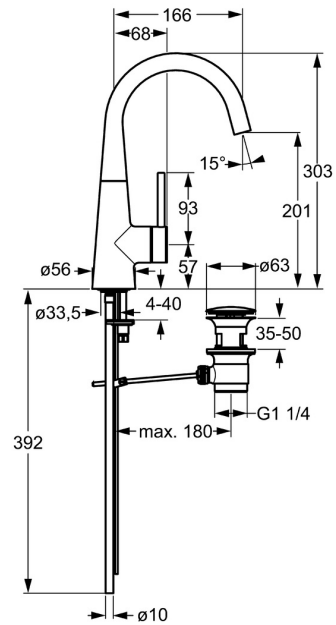

EAN: 4015474171794  
[static.hansa.com/51032173](https://static.hansa.com/51032173)

- Waschtisch
- Einhebelmischer, Seitenbedient
- Standmontage
- Chrom
- Schwenkbarer Auslauf
- PCA® konstante Durchflussleistung unabhängig vom Fließdruck, CACHÉ® Strahlregler, ohne Mundstück direkt in den Armaturenauslauf geschraubt
- Pinhebel, Hebel mit W+K-Kennzeichnung, Einhandbedienhebel/Griff
- Ablaufgarnitur mit Zugstange
- Temperaturbegrenzer, Heißwassersperre einstellbar (im Lieferumfang enthalten)
- ø 3.5 classic Steuerpatrone mit keramischen Dichtscheiben zur Wassermengen- und Temperatureinstellung
- Anschluss über Kupferrohre
- Armaturenkörper aus entzinkungsbeständigem Messing (DZR)

### Technische Eigenschaften

DN-Größe (Nennmaß) **DN15**  
 Warmwasserversorgung **max. +80°C**  
 Arbeitsdruck **0.5-10 bar**  
 Anschlussgröße **Ø10**  
 Ausladung **166 mm**  
 Werkstoff **Messing**

### SP51032173

	Name	Art.-Nr.
1	Hebel, 70 mm	59913331
1.1	Schraube, M5x35	59913299
1.4	O-Ring, d 3x1.5	59913100
1.5	Abdeckkappe	59913328
1.5	Abdeckkappe Schwarz Ausgelaufen	59913329
1.5	Abdeckkappe Weiss Ausgelaufen	59913330
2	Abdeckkappe	59913364
2.1	Gleitring	59913363
2.2	O-Ring, d 38x2	59913212
3	Schraube, M42x1, SW34	59913365
4	Kartusche, 3,5 Eco	59912324
4	Kartusche, 3,5 Classic	59913075
4.1	Temperatur-Anschlagring	59912325
4.2	O-Ring, d 28.24x2.62 Ausgelaufen	59912590
4.4	O-Ring, d 10.10x1.60 Ausgelaufen	59905072
5.1	Kugelstange	59913362
5.2	Gelenkstück	59904624
5.3	O-Ring, d 36.09x d 3.53	59913396
5.5	Befestigungsplatte	59904765
5.6	Schraube, M8x1, SW13	59904766
5.7	Befestigungssatz	59910749
5.8	Anschlussrohr, L=430, M10x1	59912550
5.9	O-Ring, 9x2	59905095
5.13	Befestigungsschraube, M8x1, L=140	59912474
6	Auslauf	59913456
6.1	Luftsprudler, M18.5x1, TJ	59913366
6.2	Schlüssel für Luftsprudler, M18.5	59913367
6.4	Dichtungskit	59911884
6.5	Schraube, M4x7	59902075
7	Ablaufgarnitur	59911441
N.I.	Schlüssel, SW30/34	59912108
N.I.	Anschlußschlauch, L=500, G3/8-M10x1	59911767