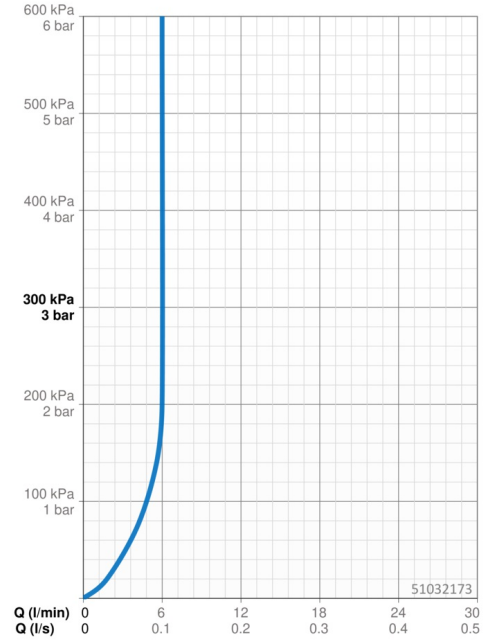

Technické údaje

Vlastnosti průtoku

Průtokové množství při 3 bar (s regulátorem průtoku) **6.0 l/min**

Technické vlastnosti

Velikost DN (jmenovitý rozměr) **DN15**
Zdroj teplé vody **max. +80°C**
Pracovní tlak **0.5-10 bar**
Velikost přípojky **Ø10**
Projection **166 mm**
Materiál **Mosaz**

Předpisy

Norma EN **EN 817**