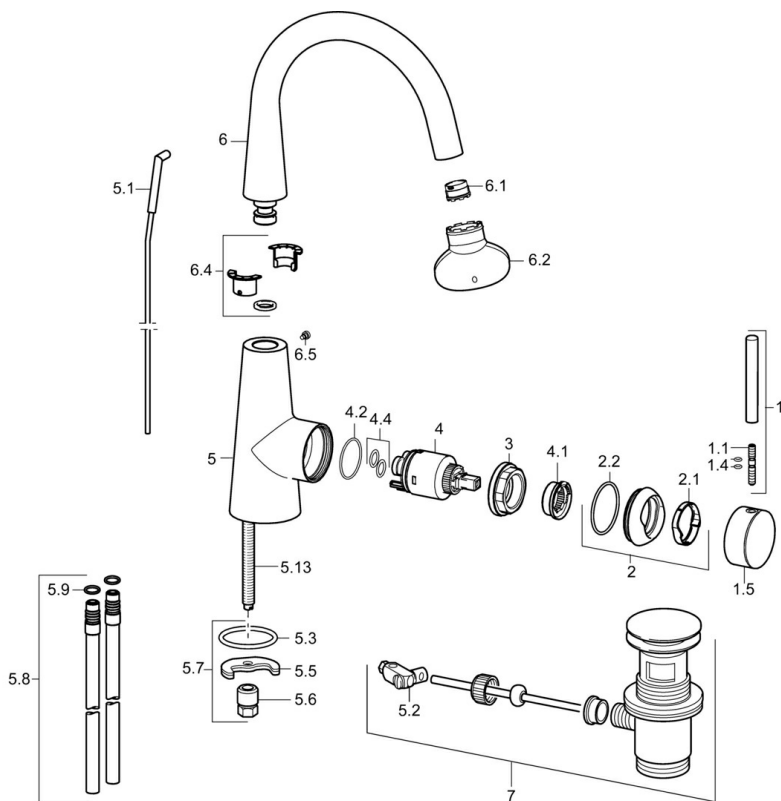

EAN: 4015474171794
static.hansa.com/51032173

- Umyvadlo
- Jednopáková s bočním ovládáním
- Stojánková
- Chrom
- Otočné výtokové rameno
- PCA® aerátor s konstatním průtokovým množstvím nezávislým na změnách tlaku, CACHE® aerátor umístěný přímo ve výtokovém rameni
- Pin - ovládací páka s tyčinkou, Páka se symboly teplé a studené vody, Jedna ovládací páka / rukojeť
- Mechanický uzávěr odpadu s táhlem
- Funkce pro nastavení maximální teploty a průtoku vody, Nastavitelný omezovač teploty vody (součástí dodávky, možnost dodatečné instalace)
- ø 35 mm keramická kartuše pro ovládání teploty a průtoku vody
- Měděné přípojovací trubky
- Tělo baterie z mosazi DZR

Předpisy

Norma EN **EN 817**

Náhradní díly

SP51032173

	Název	Kód
1	Páka, 70 mm	59913331
1.1	Šroub, M5x35	59913299
1.4	O-kroužek, d 3x1.5	59913100
1.5	Víko	59913328
1.5	Víko Černá Ukončeno	59913329
1.5	Víko Bílá Ukončeno	59913330
2	Krytka	59913364
2.1	Kroužek	59913363
2.2	O-kroužek, d 38x2	59913212
3	Šroub, M42x1, SW34	59913365
4	Kartuše, 3.5 Eco	59912324
4	Kartuše, 3.5 Classic	59913075
4.1	Temperature adjustment limiter	59912325
4.2	O-kroužek, d 28.24x2.62 Ukončeno	59912590
4.4	O-kroužek, d 10.10x1.60 Ukončeno	59905072
5.1	Táhlo s kulovým čepem	59913362
5.2	Spojovací díl táhel	59904624
5.3	O-kroužek, d 36.09x d 3.53	59913396
5.5	Upevňovací deska	59904765
5.6	Šroub, M8x1, SW13	59904766
5.7	Upevňovací set	59910749
5.8	Šroubení, L=430, M10x1	59912550
5.9	O-kroužek, 9x2	59905095
5.13	Upevňovací šroub, M8x1, L=140	59912474
6	Výtokové rameno	59913456
6.1	Aerator, M18.5x1, TJ	59913366
6.2	Klíč k aerátoru, M18.5	59913367
6.4	Těsnící sada	59911884
6.5	Šroub, M4x7	59902075
7	Vypouštěcí ventil	59911441
N.I.	Klíč, SW30/34	59912108
N.I.	Flexibilní hadička, L=500, G3/8-M10x1	59911767