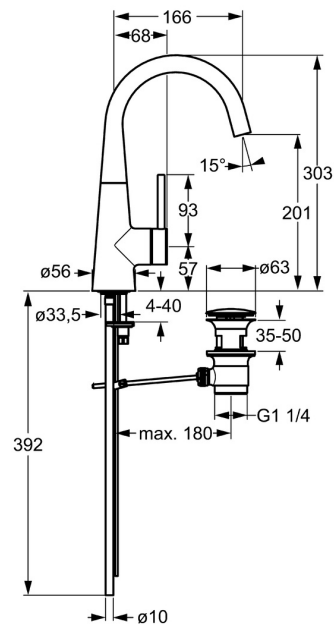

EAN: 4015474171794
static.hansa.com/51032173

- Umyvadlo
- Jednopáková s bočním ovládáním
- Stojánková
- Chrom
- Otočné výtokové rameno
- PCA® aerátor s konstatním průtokovým množstvím nezávislým na změnách tlaku, CACHE® aerátor umístěný přímo ve výtokovém rameni
- Pin - ovládací páka s tyčinkou, Páka se symboly teplé a studené vody, Jedna ovládací páka / rukojeť
- Mechanický uzávěr odpadu s táhlem
- Funkce pro nastavení maximální teploty a průtoku vody, Nastavitelný omezovač teploty vody (součástí dodávky, možnost dodatečné instalace)
- ø 35 mm keramická kartuše pro ovládání teploty a průtoku vody
- Měděné přípojovací trubky
- Tělo baterie z mosazi DZR

Technické údaje

Vlastnosti průtoku

Průtokové množství při 3 bar (s regulátorem průtoku) **6.0 l/min**

Technické vlastnosti

Velikost DN (jmenovitý rozměr) **DN15**
Zdroj teplé vody **max. +80°C**
Pracovní tlak **0.5-10 bar**
Velikost přípojky **Ø10**
Projection **166 mm**
Materiál **Mosaz**