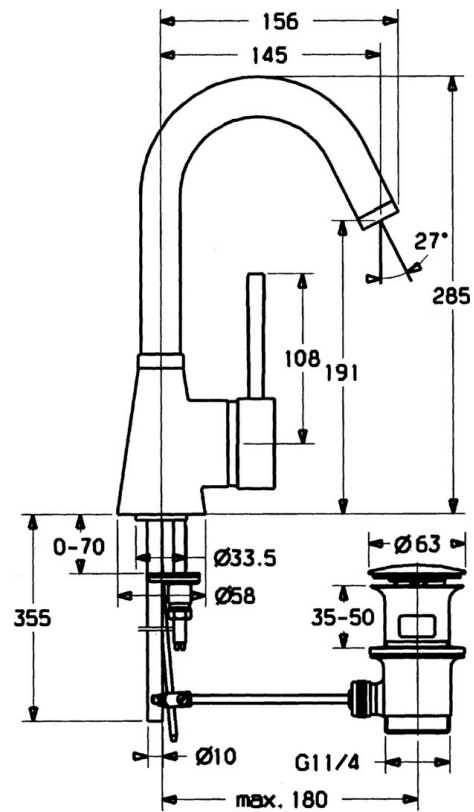

EAN: 4015474032378
static.hansa.com/5103210197

- Umývadlo
- Jednopáková s bočným ovládaním
- Stojanková
- Otočné výtokové rameno
- Pin - tyčinková páka, Páka so symbolom teplej a studenej vody, Jedna ovládacia páka / rukoväť
- Odtoková garnitúra s tiahlom
- Medené pripojovacie trubičky

Technické údaje

Technické vlastnosti

Veľkosť DN (menovitý rozmer)	DN15
Dodávka teplej vody	max. +80°C
Pracovný tlak	0.5-10 bar
Spojovacia veľkosť	Ø10
Projection	145 mm
Materiál	Mosadz

Predpisy

Norma EN	EN 817
----------	---------------

Náhradné diely

SP51032101

Název	Kód
1 Ovládací rukoväť, L=60 Modrá Ukončené	59912148
1 Ovládací rukoväť, 60 mm Ukončené	59911882
1 Ovládací rukoväť, 80 mm Ukončené	59912122
1.1 Skrutka, M5x8, SW2.5	59904755
1.2 Klzné puzdro	59904778
1.4 O-krúžok, d 6x1	59912136
1.5 Klobúk, krytka Ukončené	59911885
2 Krytka	59906563
2.2 Upevňovacia objímka	59906695
3 Očné skrutka, M50x1, SW45	59904775
4 Kartuš, 4.8 eco	59904601
4.1 Hot water limiter	59904759
5.1 Ovládacíe tiahlo Ukončené	59911887
5.2 Spojovací diel tiahla	59904624
5.3 Tesnenie, 37x48x3.5	59911422
5.4 Attachment clamp Ukončené	59911416
5.5	59904765
5.6 Skrutka, M8x1, SW13	59904766
5.7 Upevňovací set	59910749
5.8 Potrubie, d 10 mm, L=413	59911423
5.9 O-krúžok, 9x2	59905095
5.10 Flexibilná hadička, L=370, G3/8 Ukončené	59911626
5.11 Adaptér Ukončené	59911894
6 Výtokové rameno, L=145 mm Ukončené	59911879
6.1 Aerátor, M22/24 A	59902081
6.3 Aerátor, M24x1, (-2002) Ukončené	59912011
6.3 Aerátor a kľúč, M24x1, (2002-)	59912225
6.4 Tesnenie sada	59911884
6.5 Skrutka, M4x7	59902075
7 Vypúšťací ventil umývadla	59911441