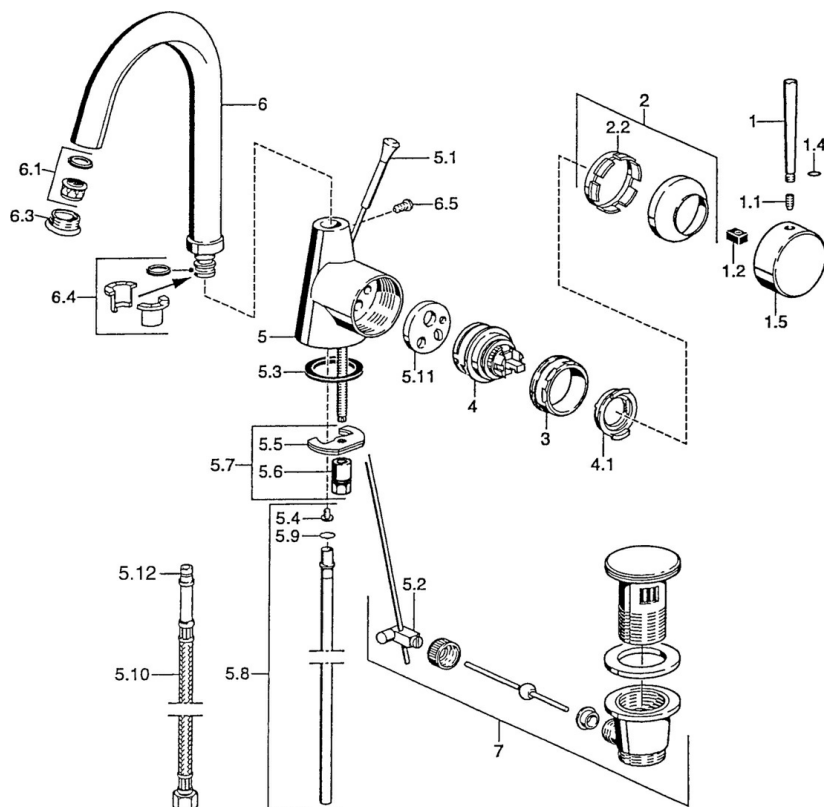

EAN: 4015474032378
static.hansa.com/5103210197

- Umývadlo
- Jednopáková s bočným ovládaním
- Stojanková
- Otočné výtokové rameno
- Pin - tyčinková páka, Páka so symbolom teplej a studenej vody, Jedna ovládacia páka / rukoväť
- Odtoková garnitúra s tiahlom
- Medené pripojovacie trubičky

Technické údaje

Technické vlastnosti

Veľkosť DN (menovitý rozmer)	DN15
Dodávka teplej vody	max. +80°C
Pracovný tlak	0.5-10 bar
Spojovacia veľkosť	Ø10
Projection	145 mm
Materiál	Mosadz

Predpisy

Norma EN	EN 817
----------	---------------

Náhradné diely

SP51032101

Název	Kód
1 Ovládací rukoväť, L=60 Modrá Ukončené	59912148
1 Ovládací rukoväť, 60 mm Ukončené	59911882
1 Ovládací rukoväť, 80 mm Ukončené	59912122
1.1 Skrutka, M5x8, SW2.5	59904755
1.2 Klzné puzdro	59904778
1.4 O-krúžok, d 6x1	59912136
1.5 Klobúk, krytka Ukončené	59911885
2 Krytka	59906563
2.2 Upevňovacia objímka	59906695
3 Očné skrutka, M50x1, SW45	59904775
4 Kartuš, 4.8 eco	59904601
4.1 Hot water limiter	59904759
5.1 Ovládacíe tiahlo Ukončené	59911887
5.2 Spojovací diel tiahla	59904624
5.3 Tesnenie, 37x48x3.5	59911422
5.4 Attachment clamp Ukončené	59911416
5.5	59904765
5.6 Skrutka, M8x1, SW13	59904766
5.7 Upevňovací set	59910749
5.8 Potrubie, d 10 mm, L=413	59911423
5.9 O-krúžok, 9x2	59905095
5.10 Flexibilná hadička, L=370, G3/8 Ukončené	59911626
5.11 Adaptér Ukončené	59911894
6 Výtokové rameno, L=145 mm Ukončené	59911879
6.1 Aerátor, M22/24 A	59902081
6.3 Aerátor, M24x1, (-2002) Ukončené	59912011
6.3 Aerátor a kľúč, M24x1, (2002-)	59912225
6.4 Tesnenie sada	59911884
6.5 Skrutka, M4x7	59902075
7 Vypúšťací ventil umývadla	59911441