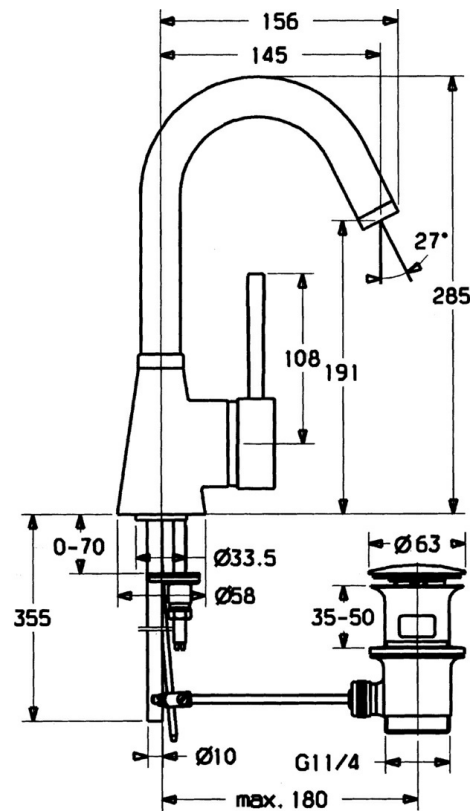

EAN: 4015474032378
static.hansa.com/5103210197

- Wastafel
- Eengreeps, zijbediend
- Wastafelmontage
- Draaibare uitloop
- Pinhendel, Hendel met warm-koud-aanduiding, Eengreeps bediend
- Afvoergarnituur met trekstang
- Koperen aansluitpijpen

Technische gegevens

Technische eigenschappen

DN-maat	DN15
Warmwatertoevoer	max. +80°C
Werkdruk	0.5-10 bar
Aansluitmaat	Ø10
Projection	145 mm
Materiaal	brass

Voorschriften

EN-norm	EN 817
---------	---------------

Reserveonderdelen

SP51032101

	Naam	Code
1	Hendel, L=60 Blauw Stopgezet	59912148
1	Hendel, 60 mm Chrom Stopgezet	59911882
1	Hendel, 80 mm Chrom Stopgezet	59912122
1.1	Schroef, M5x8, SW2.5	59904755
1.2	Joint klassiek uitloop	59904778
1.4	O-ring, d 6x1	59912136
1.5	Kap Chrom Stopgezet	59911885
2	Kap Chrom	59906563
2.2	Vaststelling van de mouw	59906695
3	Schroef, M50x1, SW45	59904775
4	Binnenwerk, 4,8 eco	59904601
4.1	Hot water limiter	59904759
5.1	Trekstang Chrom Stopgezet	59911887
5.2	Gewrichtstuk	59904624
5.3	Dichting, 37x48x3.5	59911422
5.4	Attachment clamp Stopgezet	59911416
5.5	Fixing plate	59904765
5.6	Schroef, M8x1, SW13	59904766
5.7	Bevestigingsset	59910749
5.8	Pijp, d 10 mm, L=413	59911423
5.9	O-ring, 9x2	59905095
5.10	Flexibele aansluitingen, L=370, G3/8 Stopgezet	59911626
5.11	Adapter Stopgezet	59911894
6	Uitloop, L=145 mm Stopgezet	59911879
6.1	Mousseur, M22/24 A	59902081
6.3	Mousseur, M24x1, (-2002) Chrom Stopgezet	59912011
6.3	Mousseur en sleutel, M24x1, (2002-) Chrom	59912225
6.4	Dichting	59911884
6.5	Schroef, M4x7	59902075
7	Wastegarnituur Chrom	59911441