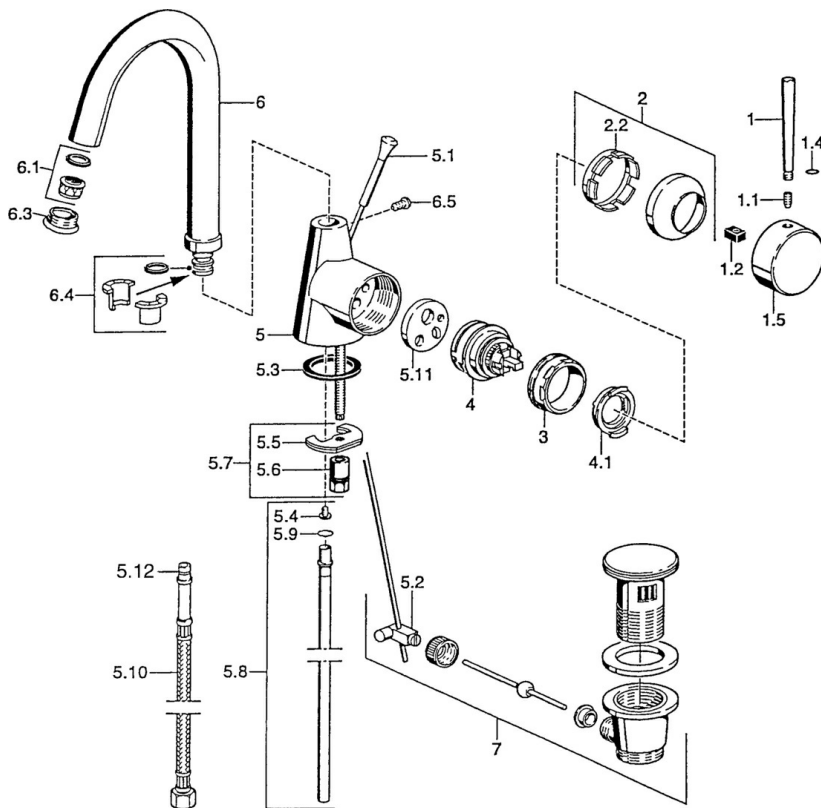

EAN: 4015474032378
static.hansa.com/5103210197

- Wastafel
- Eengreeps, zijbediend
- Wastafelmontage
- Draaibare uitloop
- Pinhendel, Hendel met warm-koud-aanduiding, Eengreeps bediend
- Afvoergarnituur met trekstang
- Koperen aansluitpijpen

Technische gegevens

Technische eigenschappen

DN-maat	DN15
Warmwatertoevoer	max. +80°C
Werkdruk	0.5-10 bar
Aansluitmaat	Ø10
Projection	145 mm
Materiaal	brass

Voorschriften

EN-norm	EN 817
---------	---------------

Reserveonderdelen

SP51032101

	Naam	Code
1	Hendel, L=60 Blauw Stopgezet	59912148
1	Hendel, 60 mm Chrom Stopgezet	59911882
1	Hendel, 80 mm Chrom Stopgezet	59912122
1.1	Schroef, M5x8, SW2.5	59904755
1.2	Joint klassiek uitloop	59904778
1.4	O-ring, d 6x1	59912136
1.5	Kap Chrom Stopgezet	59911885
2	Kap Chrom	59906563
2.2	Vaststelling van de mouw	59906695
3	Schroef, M50x1, SW45	59904775
4	Binnenwerk, 4,8 eco	59904601
4.1	Hot water limiter	59904759
5.1	Trekstang Chrom Stopgezet	59911887
5.2	Gewrichtstuk	59904624
5.3	Dichting, 37x48x3.5	59911422
5.4	Attachment clamp Stopgezet	59911416
5.5	Fixing plate	59904765
5.6	Schroef, M8x1, SW13	59904766
5.7	Bevestigingsset	59910749
5.8	Pijp, d 10 mm, L=413	59911423
5.9	O-ring, 9x2	59905095
5.10	Flexibele aansluitingen, L=370, G3/8 Stopgezet	59911626
5.11	Adapter Stopgezet	59911894
6	Uitloop, L=145 mm Stopgezet	59911879
6.1	Mousseur, M22/24 A	59902081
6.3	Mousseur, M24x1, (-2002) Chrom Stopgezet	59912011
6.3	Mousseur en sleutel, M24x1, (2002-) Chrom	59912225
6.4	Dichting	59911884
6.5	Schroef, M4x7	59902075
7	Wastegarnituur Chrom	59911441