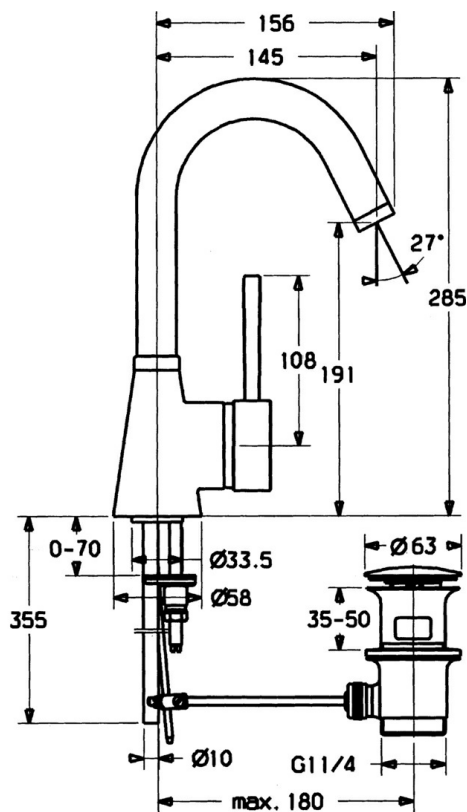

EAN: 4015474032378
static.hansa.com/5103210197

- Lavabo
- Leva laterale
- Montaggio d'appoggio
- Bocca orientabile
- Leva pin, Leva con simbolo F+C, Leva/Manopola monocomando
- Piletta di scarico con astina saltarello
- Collegamento con tubo

Dati tecnici

Caratteristiche tecniche

Misura DN (dimensione nominale)	DN15
Fornitura di acqua calda	max. +80°C
Pressione di esercizio	0.5-10 bar
Misura della connessione	Ø10
Projection	145 mm
Materiale	Ottone