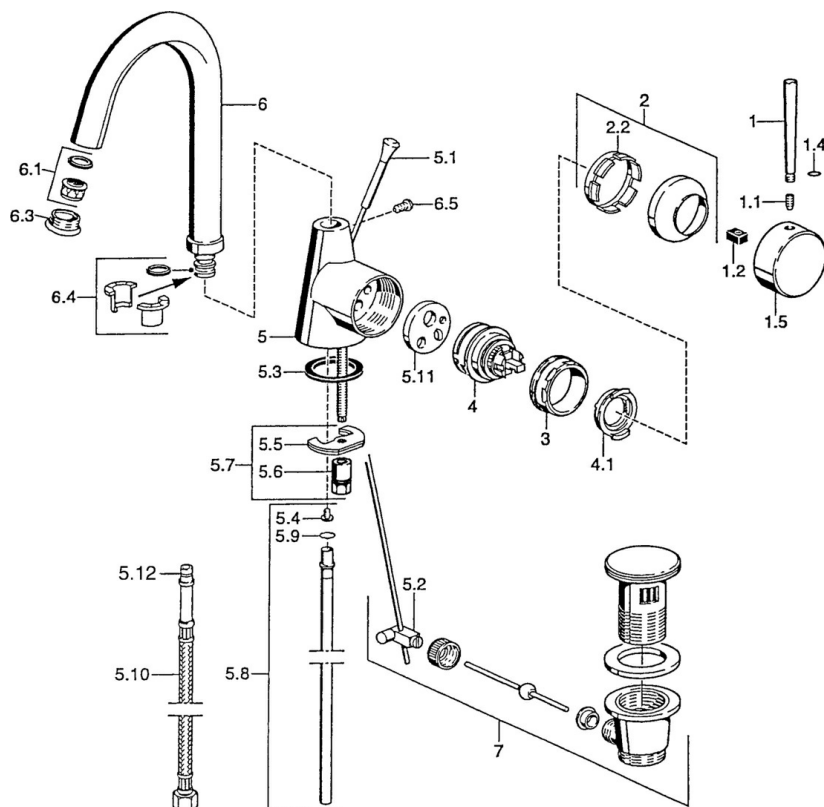

EAN: 4015474032378
static.hansa.com/5103210197

- Umyvadlo
- Jednopáková s bočním ovládním
- Stojánková
- Otočné výtokové rameno
- Pin - ovládací páka s tyčinkou, Páka se symboly teplé a studené vody, Jedna ovládací páka / rukojeť
- Mechanický uzávěr odpadu s táhlem
- Měděné přípojovací trubky

Technické údaje

Technické vlastnosti

Velikost DN (jmenovitý rozměr)	DN15
Zdroj teplé vody	max. +80°C
Pracovní tlak	0.5-10 bar
Velikost přípojky	Ø10
Projection	145 mm
Materiál	Mosaz

Předpisy

Norma EN	EN 817
----------	---------------

Náhradní díly

SP51032101

Název	Kód
1 Páka, L=60 Modrá Ukončeno	59912148
1 Páka, 60 mm Ukončeno	59911882
1 Páka, 80 mm Ukončeno	59912122
1.1 Šroub, M5x8, SW2.5	59904755
1.2 Kluzné pouzdro (osazené)	59904778
1.4 O-kroužek, d 6x1	59912136
1.5 Víko Ukončeno	59911885
2 Krytka	59906563
2.2 Upevňovací objímka	59906695
3 Oční šroub, M50x1, SW45	59904775
4 Kartuše, 4.8 eco	59904601
4.1 Hot water limiter	59904759
5.1 Ovládací táhlo vypouštěcího ventilu Ukončeno	59911887
5.2 Spojovací díl táhel	59904624
5.3 Těsnění, 37x48x3.5	59911422
5.4 Attachment clamp Ukončeno	59911416
5.5 Upevňovací deska	59904765
5.6 Šroub, M8x1, SW13	59904766
5.7 Upevňovací set	59910749
5.8 Roura, d 10 mm, L=413	59911423
5.9 O-kroužek, 9x2	59905095
5.10 Flexibilní hadička, L=370, G3/8 Ukončeno	59911626
5.11 Adaptér Ukončeno	59911894
6 Výtokové rameno, L=145 mm Ukončeno	59911879
6.1 Aerátor, M22/24 A	59902081
6.3 Aerátor, M24x1, (-2002) Ukončeno	59912011
6.3 Aerátor a klíč, M24x1, (2002-)	59912225
6.4 Těsnící sada	59911884
6.5 Šroub, M4x7	59902075
7 Vypouštěcí ventil	59911441