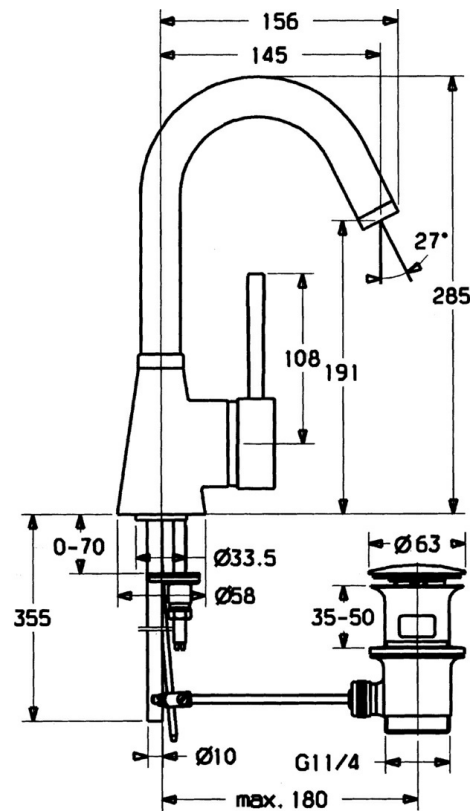

EAN: 4015474032378
static.hansa.com/5103210197

- Umyvadlo
- Jednopáková s bočním ovládním
- Stojánková
- Otočné výtokové rameno
- Pin - ovládací páka s tyčinkou, Páka se symboly teplé a studené vody, Jedna ovládací páka / rukojeť
- Mechanický uzávěr odpadu s táhlem
- Měděné přípojovací trubky

Technické údaje

Technické vlastnosti

Velikost DN (jmenovitý rozměr)	DN15
Zdroj teplé vody	max. +80°C
Pracovní tlak	0.5-10 bar
Velikost přípojky	Ø10
Projection	145 mm
Materiál	Mosaz

Předpisy

Norma EN	EN 817
----------	---------------

Náhradní díly

SP51032101

Název	Kód
1 Páka, L=60 Modrá Ukončeno	59912148
1 Páka, 60 mm Ukončeno	59911882
1 Páka, 80 mm Ukončeno	59912122
1.1 Šroub, M5x8, SW2.5	59904755
1.2 Kluzné pouzdro (osazené)	59904778
1.4 O-kroužek, d 6x1	59912136
1.5 Víko Ukončeno	59911885
2 Krytka	59906563
2.2 Upevňovací objímka	59906695
3 Oční šroub, M50x1, SW45	59904775
4 Kartuše, 4.8 eco	59904601
4.1 Hot water limiter	59904759
5.1 Ovládací táhlo vypouštěcího ventilu Ukončeno	59911887
5.2 Spojovací díl táhel	59904624
5.3 Těsnění, 37x48x3.5	59911422
5.4 Attachment clamp Ukončeno	59911416
5.5 Upevňovací deska	59904765
5.6 Šroub, M8x1, SW13	59904766
5.7 Upevňovací set	59910749
5.8 Roura, d 10 mm, L=413	59911423
5.9 O-kroužek, 9x2	59905095
5.10 Flexibilní hadička, L=370, G3/8 Ukončeno	59911626
5.11 Adaptér Ukončeno	59911894
6 Výtokové rameno, L=145 mm Ukončeno	59911879
6.1 Aerátor, M22/24 A	59902081
6.3 Aerátor, M24x1, (-2002) Ukončeno	59912011
6.3 Aerátor a klíč, M24x1, (2002-)	59912225
6.4 Těsnící sada	59911884
6.5 Šroub, M4x7	59902075
7 Vypouštěcí ventil	59911441