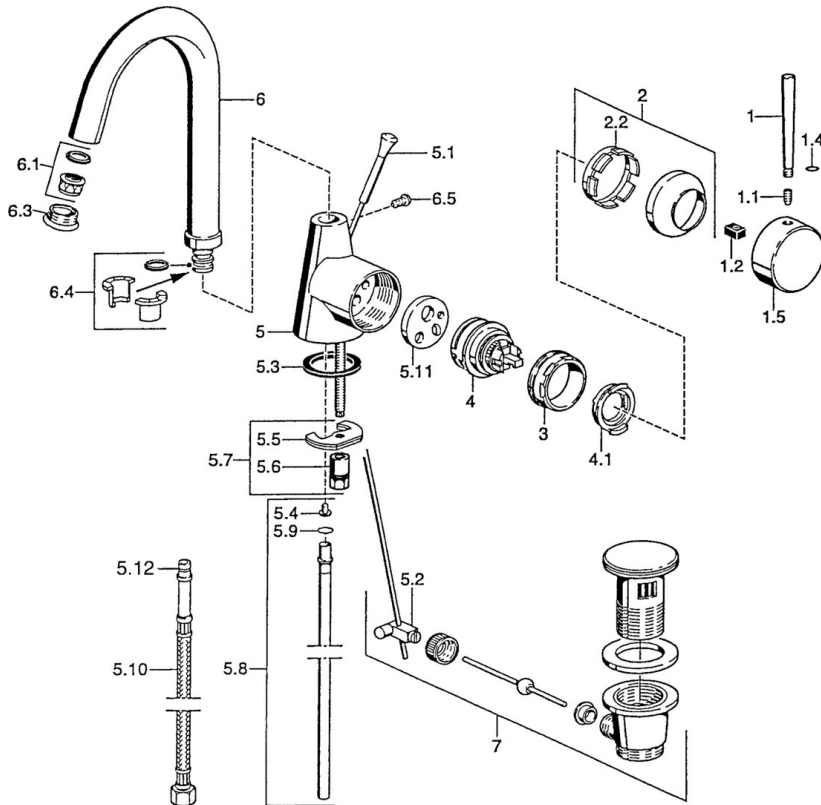

EAN: 4015474032293  
[static.hansa.com/5103210174](http://static.hansa.com/5103210174)

- Umývadlo
- Jednopáková s bočným ovládaním
- Stojanková
- Otočné výtokové rameno
- Pin - tyčinková páka, Páka so symbolom teplej a studenej vody, Jedna ovládacia páka / rukoväť
- Odtoková garnitúra s tiahlom
- Medené pripojovacie trubičky

### Technické vlastnosti

Veľkosť DN (menovitý rozmer)	<b>DN15</b>
Dodávka teplej vody	<b>max. +80°C</b>
Pracovný tlak	<b>0.5-10 bar</b>
Spojovacia veľkosť	<b>Ø10</b>
Projection	<b>145 mm</b>
Materiál	<b>Mosadz</b>

### SP51032101

Název	Kód
1 Ovládací rukoväť, L=60 Modrá Ukončené	59912148
1 Ovládací rukoväť, 60 mm Ukončené	59911882
1 Ovládací rukoväť, 80 mm Ukončené	59912122
1.1 Skrutka, M5x8, SW2.5	59904755
1.2 Klzné puzdro	59904778
1.4 O-kružok, d 6x1	59912136
1.5 Klobúk, krytka Ukončené	59911885
2 Krytka	59906563
2.2 Upevňovacia objímka	59906695
3 Očné skrutka, M50x1, SW45	59904775
4 Kartuš, 4.8 eco	59904601
4.1 Hot water limiter	59904759
5.1 Ovládací ťažko Ukončené	59911887
5.2 Spojovací diel ťažla	59904624
5.3 Tesnenie, 37x48x3.5	59911422
5.4 Attachment clamp Ukončené	59911416
5.5	59904765
5.6 Skrutka, M8x1, SW13	59904766
5.7 Upevňovací set	59910749
5.8 Potrubie, d 10 mm, L=413	59911423
5.9 O-kružok, 9x2	59905095
5.10 Flexibilná hadička, L=370, G3/8 Ukončené	59911626
5.11 Adaptér Ukončené	59911894
6 Výtokové rameno, L=145 mm Ukončené	59911879
6.1 Aerátor, M22/24 A	59902081
6.3 Aerátor, M24x1, (-2002) Ukončené	59912011
6.3 Aerátor a kľúč, M24x1, (2002-)	59912225
6.4 Tesnenie sada	59911884
6.5 Skrutka, M4x7	59902075
7 Vypúšťací ventil umývadla	59911441