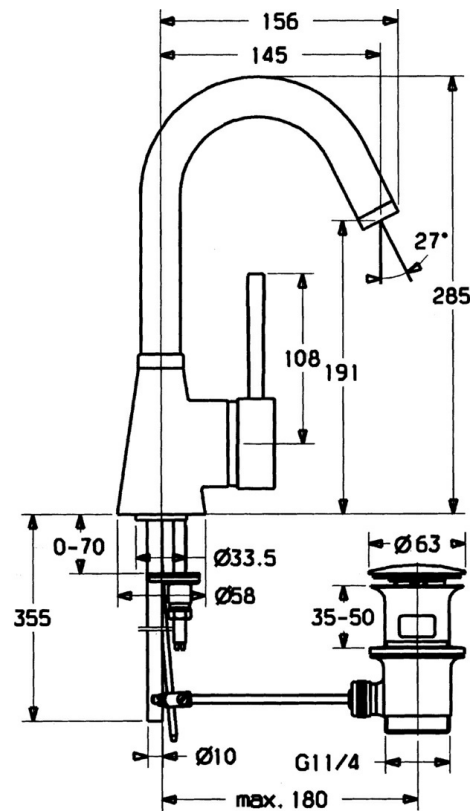

EAN: 4015474032293  
[static.hansa.com/5103210174](http://static.hansa.com/5103210174)

- Umývadlo
- Jednopáková s bočným ovládaním
- Stojanková
- Otočné výtokové rameno
- Pin - tyčinková páka, Páka so symbolom teplej a studenej vody, Jedna ovládacia páka / rukoväť
- Odtoková garnitúra s tiahlom
- Medené pripojovacie trubičky

### Technické vlastnosti

Veľkosť DN (menovitý rozmer)	<b>DN15</b>
Dodávka teplej vody	<b>max. +80°C</b>
Pracovný tlak	<b>0.5-10 bar</b>
Spojovacia veľkosť	<b>Ø10</b>
Projection	<b>145 mm</b>
Materiál	<b>Mosadz</b>

### SP51032101

Název	Kód
1 Ovládací rukoväť, L=60 Modrá Ukončené	59912148
1 Ovládací rukoväť, 60 mm Ukončené	59911882
1 Ovládací rukoväť, 80 mm Ukončené	59912122
1.1 Skrutka, M5x8, SW2.5	59904755
1.2 Klzné puzdro	59904778
1.4 O-kružok, d 6x1	59912136
1.5 Klobúk, krytka Ukončené	59911885
2 Krytka	59906563
2.2 Upevňovacia objímka	59906695
3 Očné skrutka, M50x1, SW45	59904775
4 Kartuš, 4.8 eco	59904601
4.1 Hot water limiter	59904759
5.1 Ovládací ťažko Ukončené	59911887
5.2 Spojovací diel ťažla	59904624
5.3 Tesnenie, 37x48x3.5	59911422
5.4 Attachment clamp Ukončené	59911416
5.5	59904765
5.6 Skrutka, M8x1, SW13	59904766
5.7 Upevňovací set	59910749
5.8 Potrubie, d 10 mm, L=413	59911423
5.9 O-kružok, 9x2	59905095
5.10 Flexibilná hadička, L=370, G3/8 Ukončené	59911626
5.11 Adaptér Ukončené	59911894
6 Výtokové rameno, L=145 mm Ukončené	59911879
6.1 Aerátor, M22/24 A	59902081
6.3 Aerátor, M24x1, (-2002) Ukončené	59912011
6.3 Aerátor a kľúč, M24x1, (2002-)	59912225
6.4 Tesnenie sada	59911884
6.5 Skrutka, M4x7	59902075
7 Vypúšťací ventil umývadla	59911441