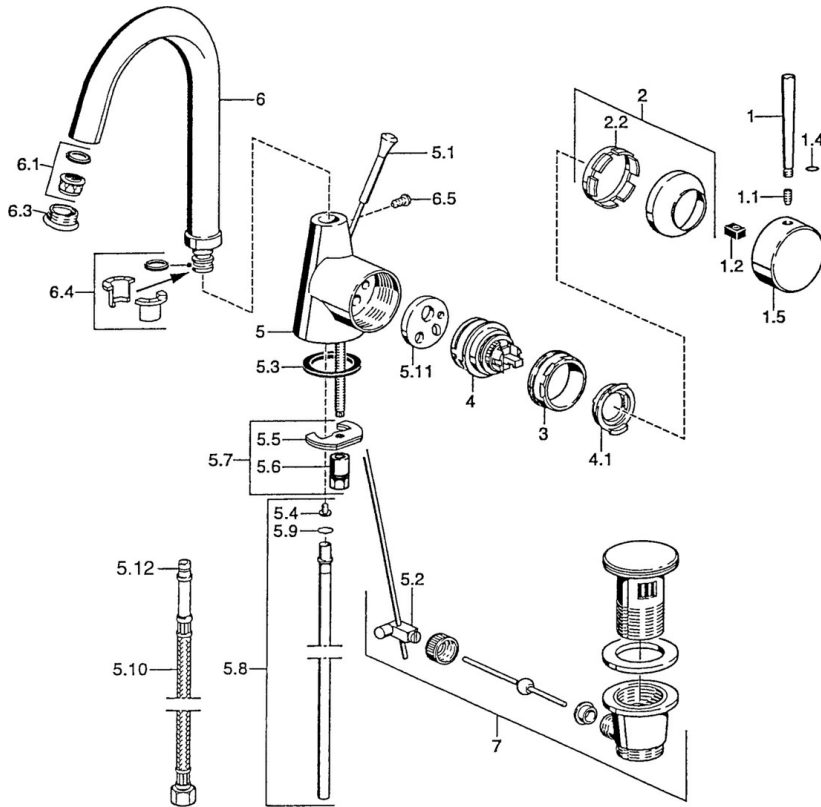

EAN: 4015474032293
static.hansa.com/5103210174

- Wastafel
- Eengreeps, zijbediend
- Wastafelmontage
- Draaibare uitloop
- Pinhendel, Hendel met warm-koud-aanduiding, Eengreeps bediend
- Afvoergarnituur met trekstang
- Koperen aansluitpijpen

Technische gegevens

Technische eigenschappen

DN-maat	DN15
Warmwatertoever	max. +80°C
Werkdruk	0.5-10 bar
Aansluitmaat	Ø10
Projection	145 mm
Materiaal	brass

Voorschriften

EN-norm	EN 817
---------	---------------

Reserveonderdelen

SP51032101

	Naam	Code
1	Hendel, L=60 Blauw Stopgezet	59912148
1	Hendel, 60 mm Chrom Stopgezet	59911882
1	Hendel, 80 mm Chrom Stopgezet	59912122
1.1	Schroef, M5x8, SW2.5	59904755
1.2	Joint klassiek uitloop	59904778
1.4	O-ring, d 6x1	59912136
1.5	Kap Chrom Stopgezet	59911885
2	Kap Chrom	59906563
2.2	Vaststelling van de mouw	59906695
3	Schroef, M50x1, SW45	59904775
4	Binnenwerk, 4,8 eco	59904601
4.1	Hot water limiter	59904759
5.1	Trekstang Chrom Stopgezet	59911887
5.2	Gewichtstuk	59904624
5.3	Dichting, 37x48x3.5	59911422
5.4	Attachment clamp Stopgezet	59911416
5.5	Fixing plate	59904765
5.6	Schroef, M8x1, SW13	59904766
5.7	Bevestigingsset	59910749
5.8	Pijp, d 10 mm, L=413	59911423
5.9	O-ring, 9x2	59905095
5.10	Flexibele aansluitingen, L=370, G3/8 Stopgezet	59911626
5.11	Adapter Stopgezet	59911894
6	Uitloop, L=145 mm Stopgezet	59911879
6.1	Mousseur, M22/24 A	59902081
6.3	Mousseur, M24x1, (-2002) Chrom Stopgezet	59912011
6.3	Mousseur en sleutel, M24x1, (2002-) Chrom	59912225
6.4	Dichting	59911884
6.5	Schroef, M4x7	59902075
7	Wastegarnituur Chrom	59911441