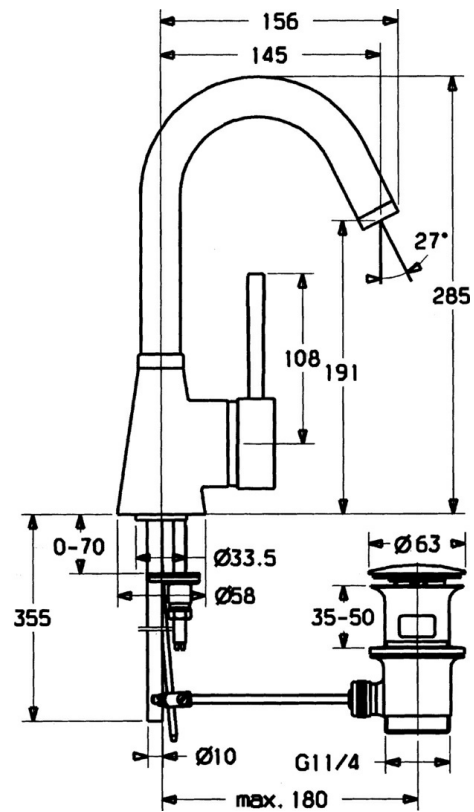

EAN: 4015474032293
static.hansa.com/5103210174

- Wastafel
- Eengreeps, zijbediend
- Wastafelmontage
- Draaibare uitloop
- Pinhendel, Hendel met warm-koud-aanduiding, Eengreeps bediend
- Afvoergarnituur met trekstang
- Koperen aansluitpijpen

Technische gegevens

Technische eigenschappen

DN-maat	DN15
Warmwatertoever	max. +80°C
Werkdruk	0.5-10 bar
Aansluitmaat	Ø10
Projection	145 mm
Materiaal	brass

Voorschriften

EN-norm	EN 817
---------	---------------

Reserveonderdelen

SP51032101

	Naam	Code
1	Hendel, L=60 Blauw Stopgezet	59912148
1	Hendel, 60 mm Chrom Stopgezet	59911882
1	Hendel, 80 mm Chrom Stopgezet	59912122
1.1	Schroef, M5x8, SW2.5	59904755
1.2	Joint klassiek uitloop	59904778
1.4	O-ring, d 6x1	59912136
1.5	Kap Chrom Stopgezet	59911885
2	Kap Chrom	59906563
2.2	Vaststelling van de mouw	59906695
3	Schroef, M50x1, SW45	59904775
4	Binnenwerk, 4,8 eco	59904601
4.1	Hot water limiter	59904759
5.1	Trekstang Chrom Stopgezet	59911887
5.2	Gewichtstuk	59904624
5.3	Dichting, 37x48x3.5	59911422
5.4	Attachment clamp Stopgezet	59911416
5.5	Fixing plate	59904765
5.6	Schroef, M8x1, SW13	59904766
5.7	Bevestigingsset	59910749
5.8	Pijp, d 10 mm, L=413	59911423
5.9	O-ring, 9x2	59905095
5.10	Flexibele aansluitingen, L=370, G3/8 Stopgezet	59911626
5.11	Adapter Stopgezet	59911894
6	Uitloop, L=145 mm Stopgezet	59911879
6.1	Mousseur, M22/24 A	59902081
6.3	Mousseur, M24x1, (-2002) Chrom Stopgezet	59912011
6.3	Mousseur en sleutel, M24x1, (2002-) Chrom	59912225
6.4	Dichting	59911884
6.5	Schroef, M4x7	59902075
7	Wastegarnituur Chrom	59911441