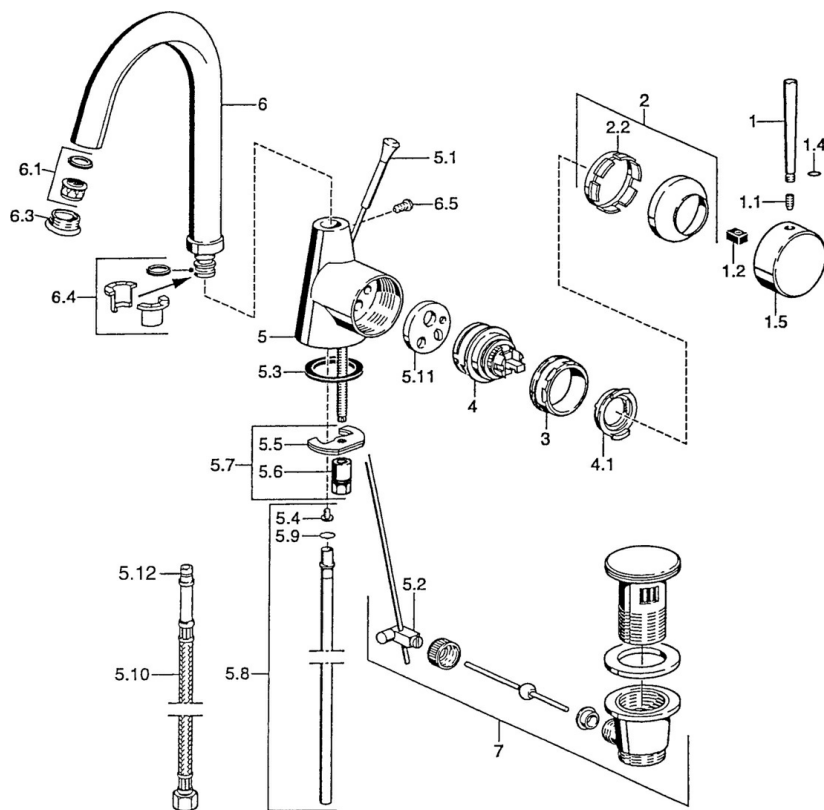

EAN: 4015474032293
static.hansa.com/5103210174

- Lavabo
- Commande latérale
- Montage sur plaque
- Bec pivotant
- Levier tige, Levier avec symbole C+F, Levier monocommande
- Vidage avec tirette
- Raccordement par tubulures cuivre

Caractéristiques techniques

Caractéristiques techniques

Taille DN (diamètre nominal)	DN15
Alimentation en eau chaude	max. +80°C
Pression de service	0.5-10 bar
Taille de raccord	Ø10
Saillie	145 mm
Matériau	brass

Règlementations

Norme EN	EN 817
----------	---------------

Pièces de rechange

SP51032101

	Nom	Code
1	Levier, L=60 Bleu Arrêté	59912148
1	Levier, 60 mm Arrêté	59911882
1	Levier, 80 mm Arrêté	59912122
1.1	Vis, M5x8, SW2.5	59904755
1.2	Kit de joints pour bec	59904778
1.4	Joint, d 6x1	59912136
1.5	Capuchon Arrêté	59911885
2	Chape	59906563
2.2	Manchon de fixation	59906695
3	Vis Loop, M50x1, SW45	59904775
4	Cartouche, 4.8 eco	59904601
4.1	Hot water limiter	59904759
5.1	Tirette de vidage Arrêté	59911887
5.2	Joint	59904624
5.3	Joint, 37x48x3.5	59911422
5.4	Attachment clamp Arrêté	59911416
5.5	Fixing plate	59904765
5.6	Vis, M8x1, SW13	59904766
5.7	Ensemble de fixation	59910749
5.8	Tuyau, d 10 mm, L=413	59911423
5.9	Joint, 9x2	59905095
5.10	Flexible d'alimentation, L=370, G3/8 Arrêté	59911626
5.11	Adaptateur Arrêté	59911894
6	Bec, L=145 mm Arrêté	59911879
6.1	Aérateur, M22/24 A	59902081
6.3	Aérateur, M24x1, (-2002) Arrêté	59912011
6.3	Aérateur et clé, M24x1, (2002-)	59912225
6.4	Set de fixation pour bec	59911884
6.5	Vis, M4x7	59902075
7	Vidage	59911441