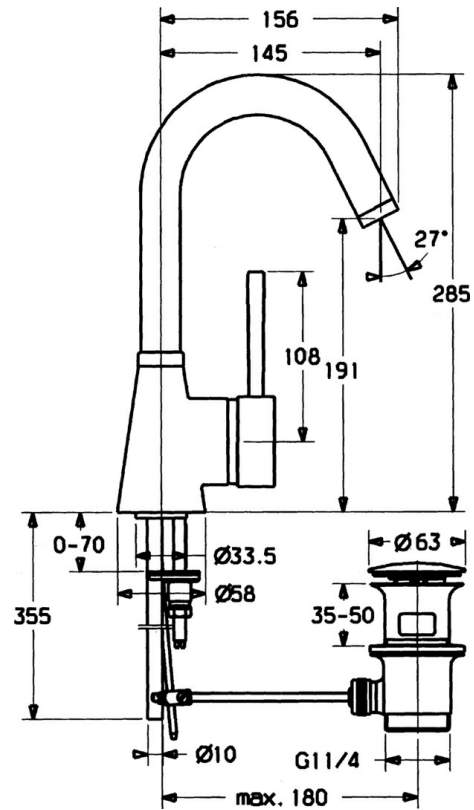

EAN: 4015474032293
static.hansa.com/5103210174

- Lavabo
- Commande latérale
- Montage sur plaque
- Bec pivotant
- Levier tige, Levier avec symbole C+F, Levier monocommande
- Vidage avec tirette
- Raccordement par tubulures cuivre

Caractéristiques techniques

Caractéristiques techniques

Taille DN (diamètre nominal)	DN15
Alimentation en eau chaude	max. +80°C
Pression de service	0.5-10 bar
Taille de raccord	Ø10
Saillie	145 mm
Matériau	brass

Règlementations

Norme EN	EN 817
----------	---------------

Pièces de rechange

SP51032101

	Nom	Code
1	Levier, L=60 Bleu Arrêté	59912148
1	Levier, 60 mm Arrêté	59911882
1	Levier, 80 mm Arrêté	59912122
1.1	Vis, M5x8, SW2.5	59904755
1.2	Kit de joints pour bec	59904778
1.4	Joint, d 6x1	59912136
1.5	Capuchon Arrêté	59911885
2	Chape	59906563
2.2	Manchon de fixation	59906695
3	Vis Loop, M50x1, SW45	59904775
4	Cartouche, 4.8 eco	59904601
4.1	Hot water limiter	59904759
5.1	Tirette de vidage Arrêté	59911887
5.2	Joint	59904624
5.3	Joint, 37x48x3.5	59911422
5.4	Attachment clamp Arrêté	59911416
5.5	Fixing plate	59904765
5.6	Vis, M8x1, SW13	59904766
5.7	Ensemble de fixation	59910749
5.8	Tuyau, d 10 mm, L=413	59911423
5.9	Joint, 9x2	59905095
5.10	Flexible d'alimentation, L=370, G3/8 Arrêté	59911626
5.11	Adaptateur Arrêté	59911894
6	Bec, L=145 mm Arrêté	59911879
6.1	Aérateur, M22/24 A	59902081
6.3	Aérateur, M24x1, (-2002) Arrêté	59912011
6.3	Aérateur et clé, M24x1, (2002-)	59912225
6.4	Set de fixation pour bec	59911884
6.5	Vis, M4x7	59902075
7	Vidage	59911441