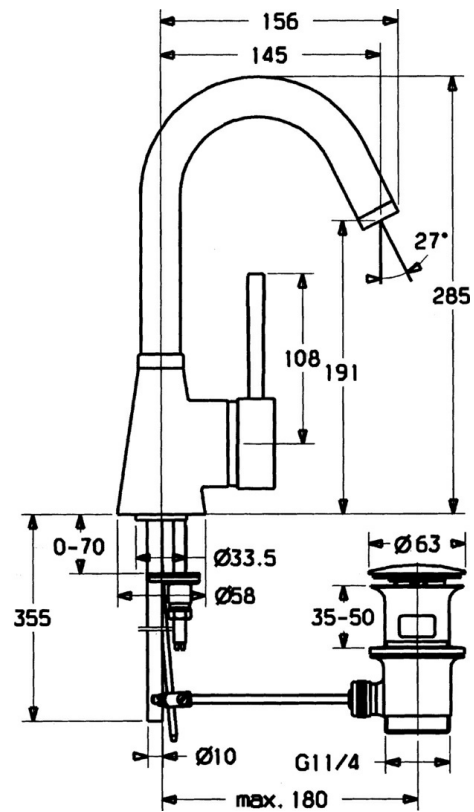

EAN: 4015474032293
static.hansa.com/5103210174

- Umyvadlo
- Jednopáková s bočním ovládním
- Stojánková
- Otočné výtokové rameno
- Pin - ovládací páka s tyčinkou, Páka se symboly teplé a studené vody, Jedna ovládací páka / rukojeť
- Mechanický uzávěr odpadu s táhlem
- Měděné přípojovací trubky

Technické údaje

Technické vlastnosti

Velikost DN (jmenovitý rozměr)	DN15
Zdroj teplé vody	max. +80°C
Pracovní tlak	0.5-10 bar
Velikost přípojky	Ø10
Projection	145 mm
Materiál	Mosaz

Předpisy

Norma EN	EN 817
----------	---------------