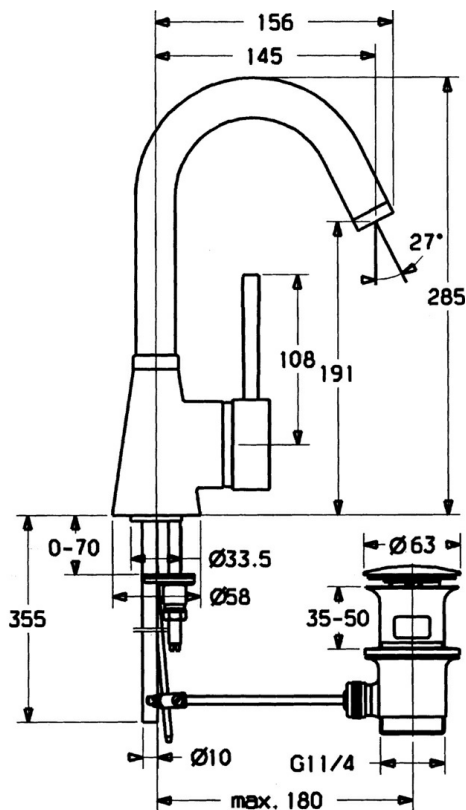

EAN: 4015474032385  
[static.hansa.com/51032101](http://static.hansa.com/51032101)

- Umývadlo
- Jednopáková s bočným ovládaním
- Stojanková
- Chróm
- Otočné výtokové rameno
- Pin - tyčinková páka, Páka so symbolom teplej a studenej vody, Jedna ovládací páka / rukoväť
- Odtoková garnitúra s tiahlom
- Medené prípojovacie trubičky

### Technické vlastnosti

Veľkosť DN (menovitý rozmer)	<b>DN15</b>
Dodávka teplej vody	<b>max. +80°C</b>
Pracovný tlak	<b>0.5-10 bar</b>
Spojovacia veľkosť	<b>Ø10</b>
Projection	<b>145 mm</b>
Materiál	<b>Mosadz</b>

### SP51032101

Název	Kód
1 Ovládacia rukoväť, L=60 Modrá Ukončené	59912148
1 Ovládacia rukoväť, 60 mm Ukončené	59911882
1 Ovládacia rukoväť, 80 mm Ukončené	59912122
1.1 Skrutka, M5x8, SW2.5	59904755
1.2 Klzné puzdro	59904778
1.4 O-krúžok, d 6x1	59912136
1.5 Klobúk, krytka Ukončené	59911885
2 Krytka	59906563
2.2 Upevňovacia objímka	59906695
3 Očné skrutka, M50x1, SW45	59904775
4 Kartuš, 4.8 eco	59904601
4.1 Hot water limiter	59904759
5.1 Ovládacie tiahlo Ukončené	59911887
5.2 Spojovací diel tiahla	59904624
5.3 Tesnenie, 37x48x3.5	59911422
5.4 Attachment clamp Ukončené	59911416
5.5	59904765
5.6 Skrutka, M8x1, SW13	59904766
5.7 Upevňovací set	59910749
5.8 Potrubie, d 10 mm, L=413	59911423
5.9 O-krúžok, 9x2	59905095
5.10 Flexibilná hadička, L=370, G3/8 Ukončené	59911626
5.11 Adaptér Ukončené	59911894
6 Výtokové rameno, L=145 mm Ukončené	59911879
6.1 Aerátor, M22/24 A	59902081
6.3 Aerátor, M24x1, (-2002) Ukončené	59912011
6.3 Aerátor a kľúč, M24x1, (2002-)	59912225
6.4 Tesnenie sada	59911884
6.5 Skrutka, M4x7	59902075
7 Vypúšťací ventil umývadla	59911441