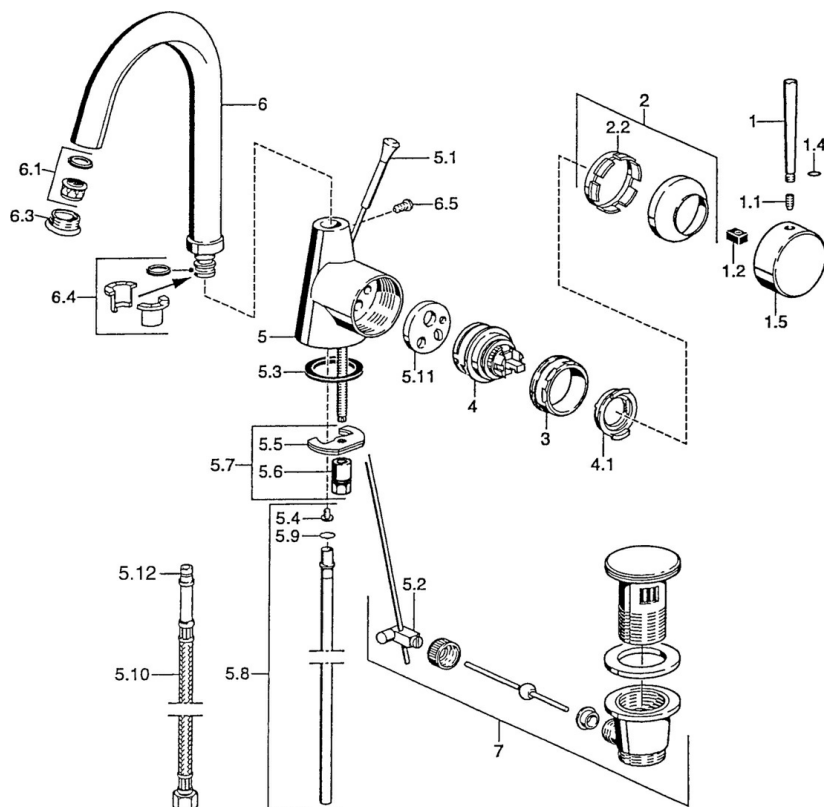

EAN: 4015474032385  
[static.hansa.com/51032101](http://static.hansa.com/51032101)

- Umývadlo
- Jednopáková s bočným ovládaním
- Stojanková
- Chróm
- Otočné výtokové rameno
- Pin - tyčinková páka, Páka so symbolom teplej a studenej vody, Jedna ovládací páka / rukoväť
- Odtoková garnitúra s tiahlom
- Medené prípojovacie trubičky

### Technické vlastnosti

Veľkosť DN (menovitý rozmer)	<b>DN15</b>
Dodávka teplej vody	<b>max. +80°C</b>
Pracovný tlak	<b>0.5-10 bar</b>
Spojovacia veľkosť	<b>Ø10</b>
Projection	<b>145 mm</b>
Materiál	<b>Mosadz</b>

### SP51032101

Název	Kód
1 Ovládacia rukoväť, L=60 Modrá Ukončené	59912148
1 Ovládacia rukoväť, 60 mm Ukončené	59911882
1 Ovládacia rukoväť, 80 mm Ukončené	59912122
1.1 Skrutka, M5x8, SW2.5	59904755
1.2 Klzné puzdro	59904778
1.4 O-krúžok, d 6x1	59912136
1.5 Klobúk, krytka Ukončené	59911885
2 Krytka	59906563
2.2 Upevňovacia objímka	59906695
3 Očné skrutka, M50x1, SW45	59904775
4 Kartuš, 4.8 eco	59904601
4.1 Hot water limiter	59904759
5.1 Ovládacie tiahlo Ukončené	59911887
5.2 Spojovací diel tiahla	59904624
5.3 Tesnenie, 37x48x3.5	59911422
5.4 Attachment clamp Ukončené	59911416
5.5	59904765
5.6 Skrutka, M8x1, SW13	59904766
5.7 Upevňovací set	59910749
5.8 Potrubie, d 10 mm, L=413	59911423
5.9 O-krúžok, 9x2	59905095
5.10 Flexibilná hadička, L=370, G3/8 Ukončené	59911626
5.11 Adaptér Ukončené	59911894
6 Výtokové rameno, L=145 mm Ukončené	59911879
6.1 Aerátor, M22/24 A	59902081
6.3 Aerátor, M24x1, (-2002) Ukončené	59912011
6.3 Aerátor a kľúč, M24x1, (2002-)	59912225
6.4 Tesnenie sada	59911884
6.5 Skrutka, M4x7	59902075
7 Vypúšťací ventil umývadla	59911441