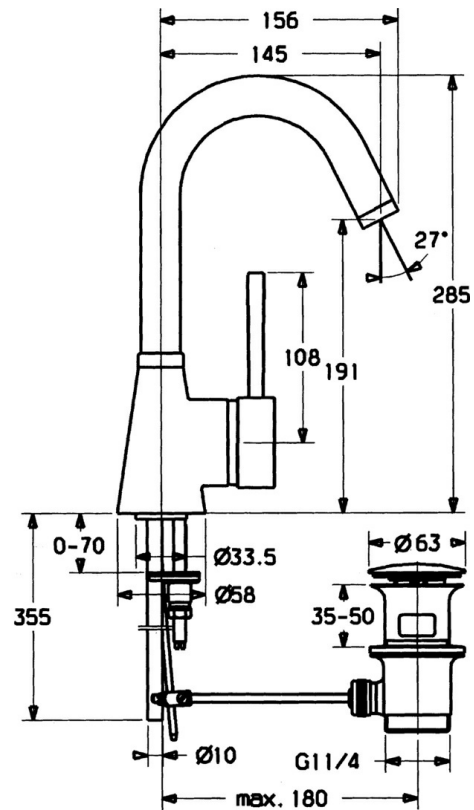

EAN: 4015474032385
static.hansa.com/51032101

- Wastafel
- Eengreeps, zijbediend
- Wastafelmontage
- Chrom
- Draaibare uitloop
- Pinhendel, Hendel met warm-koud-aanduiding, Eengreeps bediend
- Afvoergarnituur met trekstang
- Koperen aansluitpijpen

Technische gegevens

Technische eigenschappen

DN-maat	DN15
Warmwatertoevoer	max. +80°C
Werkdruk	0.5-10 bar
Aansluitmaat	Ø10
Projection	145 mm
Materiaal	brass

Voorschriften

EN-norm	EN 817
---------	---------------

Reserveonderdelen

SP51032101

	Naam	Code
1	Hendel, L=60 Blauw Stopgezet	59912148
1	Hendel, 60 mm Chrom Stopgezet	59911882
1	Hendel, 80 mm Chrom Stopgezet	59912122
1.1	Schroef, M5x8, SW2.5	59904755
1.2	Joint klassiek uitloop	59904778
1.4	O-ring, d 6x1	59912136
1.5	Kap Chrom Stopgezet	59911885
2	Kap Chrom	59906563
2.2	Vaststelling van de mouw	59906695
3	Schroef, M50x1, SW45	59904775
4	Binnenwerk, 4,8 eco	59904601
4.1	Hot water limiter	59904759
5.1	Trekstang Chrom Stopgezet	59911887
5.2	Gewrichtstuk	59904624
5.3	Dichting, 37x48x3.5	59911422
5.4	Attachment clamp Stopgezet	59911416
5.5	Fixing plate	59904765
5.6	Schroef, M8x1, SW13	59904766
5.7	Bevestigingsset	59910749
5.8	Pijp, d 10 mm, L=413	59911423
5.9	O-ring, 9x2	59905095
5.10	Flexibele aansluitingen, L=370, G3/8 Stopgezet	59911626
5.11	Adapter Stopgezet	59911894
6	Uitloop, L=145 mm Stopgezet	59911879
6.1	Mousseur, M22/24 A	59902081
6.3	Mousseur, M24x1, (-2002) Chrom Stopgezet	59912011
6.3	Mousseur en sleutel, M24x1, (2002-) Chrom	59912225
6.4	Dichting	59911884
6.5	Schroef, M4x7	59902075
7	Wastegarnituur Chrom	59911441