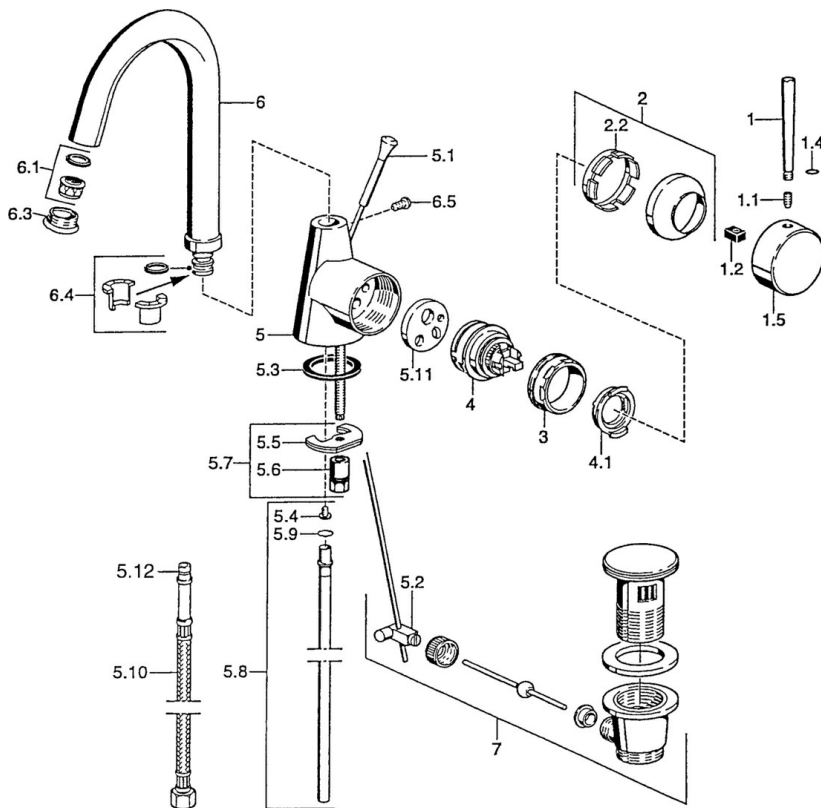

EAN: 4015474032385
static.hansa.com/51032101

- Wastafel
- Eengreeps, zijbediend
- Wastafelmontage
- Chrom
- Draaibare uitloop
- Pinhendel, Hendel met warm-koud-aanduiding, Eengreeps bediend
- Afvoergarnituur met trekstang
- Koperen aansluitpijpen

Technische gegevens

Technische eigenschappen

DN-maat	DN15
Warmwatertoevoer	max. +80°C
Werkdruk	0.5-10 bar
Aansluitmaat	Ø10
Projection	145 mm
Materiaal	brass

Voorschriften

EN-norm	EN 817
---------	---------------

Reserveonderdelen

SP51032101

	Naam	Code
1	Hendel, L=60 Blauw Stopgezet	59912148
1	Hendel, 60 mm Chrom Stopgezet	59911882
1	Hendel, 80 mm Chrom Stopgezet	59912122
1.1	Schroef, M5x8, SW2.5	59904755
1.2	Joint klassiek uitloop	59904778
1.4	O-ring, d 6x1	59912136
1.5	Kap Chrom Stopgezet	59911885
2	Kap Chrom	59906563
2.2	Vaststelling van de mouw	59906695
3	Schroef, M50x1, SW45	59904775
4	Binnenwerk, 4,8 eco	59904601
4.1	Hot water limiter	59904759
5.1	Trekstang Chrom Stopgezet	59911887
5.2	Gewrichtstuk	59904624
5.3	Dichting, 37x48x3.5	59911422
5.4	Attachment clamp Stopgezet	59911416
5.5	Fixing plate	59904765
5.6	Schroef, M8x1, SW13	59904766
5.7	Bevestigingsset	59910749
5.8	Pijp, d 10 mm, L=413	59911423
5.9	O-ring, 9x2	59905095
5.10	Flexibele aansluitingen, L=370, G3/8 Stopgezet	59911626
5.11	Adapter Stopgezet	59911894
6	Uitloop, L=145 mm Stopgezet	59911879
6.1	Mousseur, M22/24 A	59902081
6.3	Mousseur, M24x1, (-2002) Chrom Stopgezet	59912011
6.3	Mousseur en sleutel, M24x1, (2002-) Chrom	59912225
6.4	Dichting	59911884
6.5	Schroef, M4x7	59902075
7	Wastegarnituur Chrom	59911441