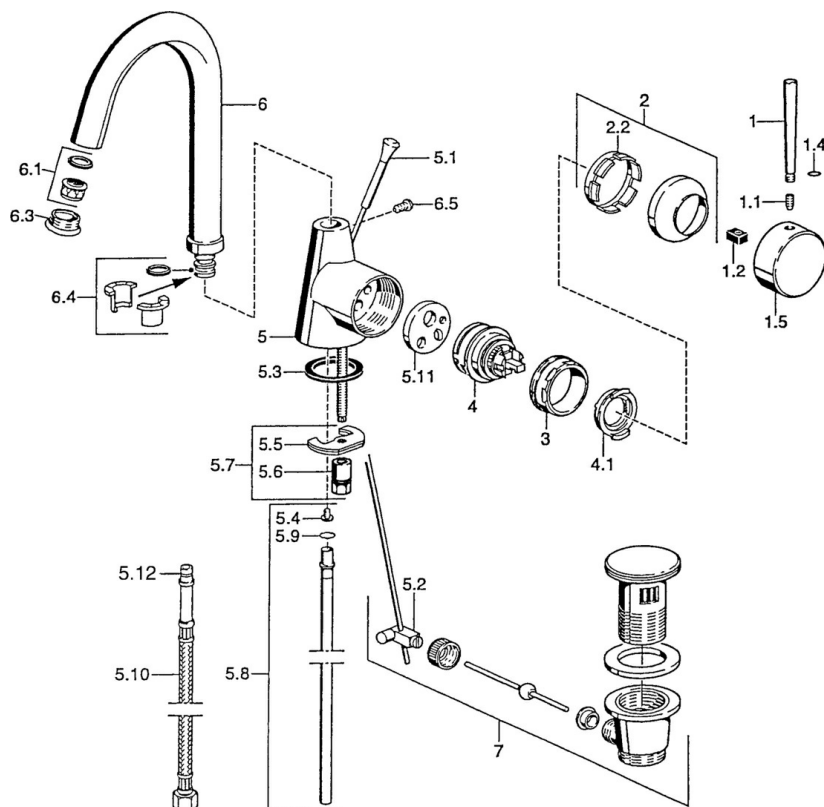

EAN: 4015474032385
static.hansa.com/51032101

- Lavabo
- Leva laterale
- Montaggio d'appoggio
- Cromo
- Bocca orientabile
- Leva pin, Leva con simbolo F+C, Leva/Manopola monocomando
- Piletta di scarico con astina saltarello
- Collegamento con tubo

Dati tecnici

Caratteristiche tecniche

Misura DN (dimensione nominale)	DN15
Fornitura di acqua calda	max. +80°C
Pressione di esercizio	0.5-10 bar
Misura della connessione	Ø10
Projection	145 mm
Materiale	Ottone

Norme

Standard EN	EN 817
-------------	---------------

Parti di ricambio

SP51032101

	Nome	Codice
1	Leva, L=60 Blu Fuori produzione	59912148
1	Leva, 60 mm Cromo Fuori produzione	59911882
1	Leva, 80 mm Cromo Fuori produzione	59912122
1.1	Screw, M5x8, SW2.5	59904755
1.2	Adattatore	59904778
1.4	O-ring, d 6x1	59912136
1.5	Cappuccio Cromo Fuori produzione	59911885
2	Cappuccio Cromo	59906563
2.2	Manicotto di fissaggio	59906695
3	Vite eye, M50x1, SW45	59904775
4	Cartuccia, 4.8 eco	59904601
4.1	Hot water limiter	59904759
5.1	Asta saltarello Cromo Fuori produzione	59911887
5.2	Snodo	59904624
5.3	Giunto, 37x48x3.5	59911422
5.4	Attachment clamp Fuori produzione	59911416
5.5	Fixing plate	59904765
5.6	Screw, M8x1, SW13	59904766
5.7	Set di fissaggio	59910749
5.8	, d 10 mm, L=413	59911423
5.9	O-ring, 9x2	59905095
5.10	Cannette flessibili, L=370, G3/8 Fuori produzione	59911626
5.11	Adapter Fuori produzione	59911894
6	Bocca, L=145 mm Fuori produzione	59911879
6.1	Aeratore, M22/24 A	59902081
6.3	Aeratore, M24x1, (-2002) Cromo Fuori produzione	59912011
6.3	Aeratore e chiave, M24x1, (2002-) Cromo	59912225
6.4	Kit di guarnizione	59911884
6.5	Screw, M4x7	59902075
7	Scarico a saltarello Cromo	59911441