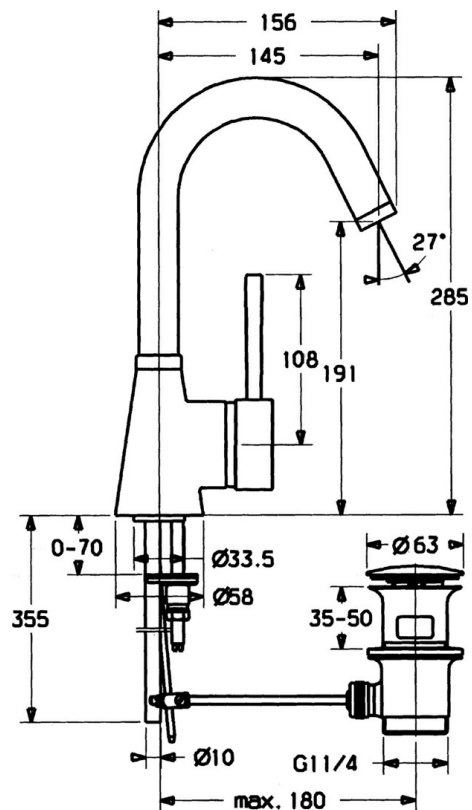

EAN: 4015474032385
static.hansa.com/51032101

- Lavabo
- Leva laterale
- Montaggio d'appoggio
- Cromo
- Bocca orientabile
- Leva pin, Leva con simbolo F+C, Leva/Manopola monocomando
- Piletta di scarico con astina saltarello
- Collegamento con tubo

Dati tecnici

Caratteristiche tecniche

Misura DN (dimensione nominale)	DN15
Fornitura di acqua calda	max. +80°C
Pressione di esercizio	0.5-10 bar
Misura della connessione	Ø10
Projection	145 mm
Materiale	Ottone

Norme

Standard EN	EN 817
-------------	---------------

Parti di ricambio

SP51032101

	Nome	Codice
1	Leva, L=60 Blu Fuori produzione	59912148
1	Leva, 60 mm Cromo Fuori produzione	59911882
1	Leva, 80 mm Cromo Fuori produzione	59912122
1.1	Screw, M5x8, SW2.5	59904755
1.2	Adattatore	59904778
1.4	O-ring, d 6x1	59912136
1.5	Cappuccio Cromo Fuori produzione	59911885
2	Cappuccio Cromo	59906563
2.2	Manicotto di fissaggio	59906695
3	Vite eye, M50x1, SW45	59904775
4	Cartuccia, 4.8 eco	59904601
4.1	Hot water limiter	59904759
5.1	Asta saltarello Cromo Fuori produzione	59911887
5.2	Snodo	59904624
5.3	Giunto, 37x48x3.5	59911422
5.4	Attachment clamp Fuori produzione	59911416
5.5	Fixing plate	59904765
5.6	Screw, M8x1, SW13	59904766
5.7	Set di fissaggio	59910749
5.8	, d 10 mm, L=413	59911423
5.9	O-ring, 9x2	59905095
5.10	Cannette flessibili, L=370, G3/8 Fuori produzione	59911626
5.11	Adapter Fuori produzione	59911894
6	Bocca, L=145 mm Fuori produzione	59911879
6.1	Aeratore, M22/24 A	59902081
6.3	Aeratore, M24x1, (-2002) Cromo Fuori produzione	59912011
6.3	Aeratore e chiave, M24x1, (2002-) Cromo	59912225
6.4	Kit di guarnizione	59911884
6.5	Screw, M4x7	59902075
7	Scarico a saltarello Cromo	59911441