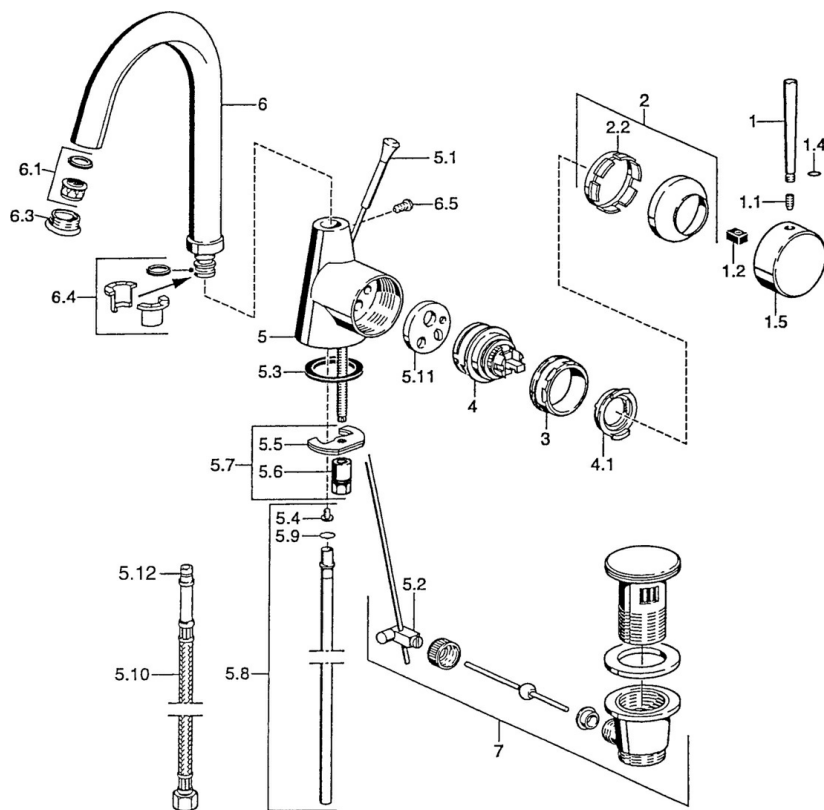

EAN: 4015474032385  
[static.hansa.com/51032101](http://static.hansa.com/51032101)

- Lavabo
- Commande latérale
- Montage sur plaque
- Chrome
- Bec pivotant
- Levier tige, Levier avec symbole C+F, Levier monocommande
- Vidage avec tirette
- Raccordement par tubulures cuivre

## Caractéristiques techniques

### Caractéristiques techniques

Taille DN (diamètre nominal)	<b>DN15</b>
Alimentation en eau chaude	<b>max. +80°C</b>
Pression de service	<b>0.5-10 bar</b>
Taille de raccord	<b>Ø10</b>
Saillie	<b>145 mm</b>
Matériau	<b>brass</b>

### SP51032101

	Nom	Code
1	Levier, L=60 Bleu Arrêté	59912148
1	Levier, 60 mm Arrêté	59911882
1	Levier, 80 mm Arrêté	59912122
1.1	Vis, M5x8, SW2.5	59904755
1.2	Kit de joints pour bec	59904778
1.4	Joint, d 6x1	59912136
1.5	Capuchon Arrêté	59911885
2	Chape	59906563
2.2	Manchon de fixation	59906695
3	Vis Loop, M50x1, SW45	59904775
4	Cartouche, 4.8 eco	59904601
4.1	Hot water limiter	59904759
5.1	Tirette de vidage Arrêté	59911887
5.2	Joint	59904624
5.3	Joint, 37x48x3.5	59911422
5.4	Attachment clamp Arrêté	59911416
5.5	Fixing plate	59904765
5.6	Vis, M8x1, SW13	59904766
5.7	Ensemble de fixation	59910749
5.8	Tuyau, d 10 mm, L=413	59911423
5.9	Joint, 9x2	59905095
5.10	Flexible d'alimentation, L=370, G3/8 Arrêté	59911626
5.11	Adaptateur Arrêté	59911894
6	Bec, L=145 mm Arrêté	59911879
6.1	Aérateur, M22/24 A	59902081
6.3	Aérateur, M24x1, (-2002) Arrêté	59912011
6.3	Aérateur et clé, M24x1, (2002-)	59912225
6.4	Set de fixation pour bec	59911884
6.5	Vis, M4x7	59902075
7	Vidage	59911441