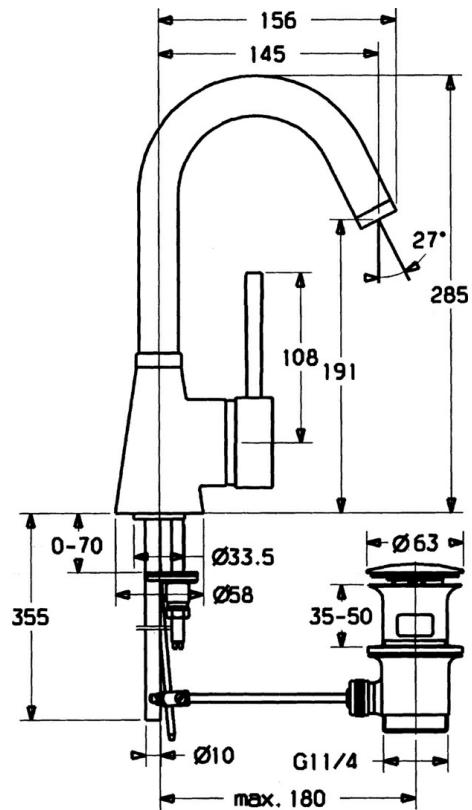

EAN: 4015474032385  
[static.hansa.com/51032101](http://static.hansa.com/51032101)

- Lavabo
- Commande latérale
- Montage sur plaque
- Chrome
- Bec pivotant
- Levier tige, Levier avec symbole C+F, Levier monocommande
- Vidage avec tirette
- Raccordement par tubulures cuivre

## Caractéristiques techniques

### Caractéristiques techniques

Taille DN (diamètre nominal)	<b>DN15</b>
Alimentation en eau chaude	<b>max. +80°C</b>
Pression de service	<b>0.5-10 bar</b>
Taille de raccord	<b>Ø10</b>
Saillie	<b>145 mm</b>
Matériau	<b>brass</b>

### SP51032101

	Nom	Code
1	Levier, L=60 Bleu Arrêté	59912148
1	Levier, 60 mm Arrêté	59911882
1	Levier, 80 mm Arrêté	59912122
1.1	Vis, M5x8, SW2.5	59904755
1.2	Kit de joints pour bec	59904778
1.4	Joint, d 6x1	59912136
1.5	Capuchon Arrêté	59911885
2	Chape	59906563
2.2	Manchon de fixation	59906695
3	Vis Loop, M50x1, SW45	59904775
4	Cartouche, 4.8 eco	59904601
4.1	Hot water limiter	59904759
5.1	Tirette de vidage Arrêté	59911887
5.2	Joint	59904624
5.3	Joint, 37x48x3.5	59911422
5.4	Attachment clamp Arrêté	59911416
5.5	Fixing plate	59904765
5.6	Vis, M8x1, SW13	59904766
5.7	Ensemble de fixation	59910749
5.8	Tuyau, d 10 mm, L=413	59911423
5.9	Joint, 9x2	59905095
5.10	Flexible d'alimentation, L=370, G3/8 Arrêté	59911626
5.11	Adaptateur Arrêté	59911894
6	Bec, L=145 mm Arrêté	59911879
6.1	Aérateur, M22/24 A	59902081
6.3	Aérateur, M24x1, (-2002) Arrêté	59912011
6.3	Aérateur et clé, M24x1, (2002-)	59912225
6.4	Set de fixation pour bec	59911884
6.5	Vis, M4x7	59902075
7	Vidage	59911441