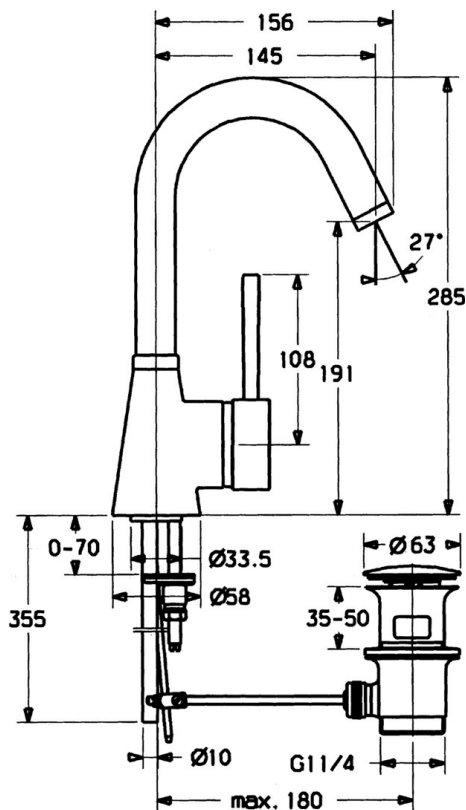

EAN: 4015474032385
static.hansa.com/51032101

- Umyvadlo
- Jednopáková s bočním ovládním
- Stojánková
- Chrom
- Otočné výtokové rameno
- Pin - ovládací páka s tyčinkou, Páka se symboly teplé a studené vody, Jedna ovládací páka / rukojet
- Mechanický uzávěr odpadu s táhlem
- Měděné přípojovací trubky

Technické údaje

Technické vlastnosti

Velikost DN (jmenovitý rozměr)	DN15
Zdroj teplé vody	max. +80°C
Pracovní tlak	0.5-10 bar
Velikost přípojky	Ø10
Projection	145 mm
Materiál	Mosaz

Předpisy

Norma EN	EN 817
----------	---------------

Náhradní díly

SP51032101

Název	Kód
1 Páka, L=60 Modrá Ukončeno	59912148
1 Páka, 60 mm Ukončeno	59911882
1 Páka, 80 mm Ukončeno	59912122
1.1 Šroub, M5x8, SW2.5	59904755
1.2 Kluzné pouzdro (osazené)	59904778
1.4 O-kroužek, d 6x1	59912136
1.5 Víko Ukončeno	59911885
2 Krytka	59906563
2.2 Upevňovací objímka	59906695
3 Oční šroub, M50x1, SW45	59904775
4 Kartuše, 4.8 eco	59904601
4.1 Hot water limiter	59904759
5.1 Ovládací táhlo vypouštěcího ventilu Ukončeno	59911887
5.2 Spojovací díl táhel	59904624
5.3 Těsnění, 37x48x3.5	59911422
5.4 Attachment clamp Ukončeno	59911416
5.5 Upevňovací deska	59904765
5.6 Šroub, M8x1, SW13	59904766
5.7 Upevňovací set	59910749
5.8 Roura, d 10 mm, L=413	59911423
5.9 O-kroužek, 9x2	59905095
5.10 Flexibilní hadička, L=370, G3/8 Ukončeno	59911626
5.11 Adaptér Ukončeno	59911894
6 Výtokové rameno, L=145 mm Ukončeno	59911879
6.1 Aerátor, M22/24 A	59902081
6.3 Aerátor, M24x1, (-2002) Ukončeno	59912011
6.3 Aerátor a klíč, M24x1, (2002-)	59912225
6.4 Těsnící sada	59911884
6.5 Šroub, M4x7	59902075
7 Vypouštěcí ventil	59911441