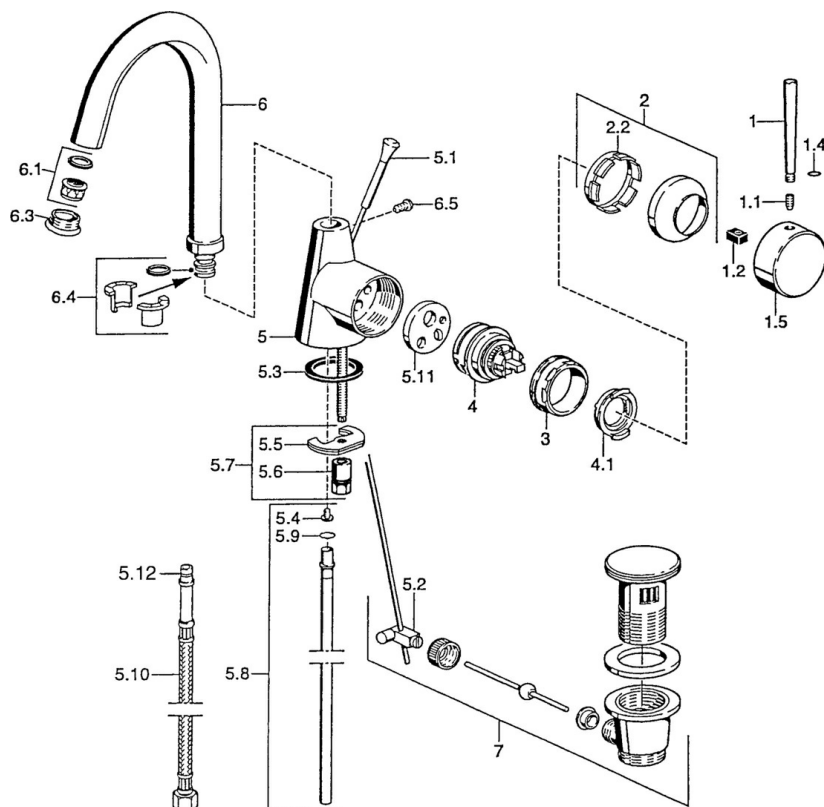

EAN: 4015474032385
static.hansa.com/51032101

- Umyvadlo
- Jednopáková s bočním ovládním
- Stojánková
- Chrom
- Otočné výtokové rameno
- Pin - ovládací páka s tyčinkou, Páka se symboly teplé a studené vody, Jedna ovládací páka / rukojet
- Mechanický uzávěr odpadu s táhlem
- Měděné přípojovací trubky

Technické údaje

Technické vlastnosti

Velikost DN (jmenovitý rozměr)	DN15
Zdroj teplé vody	max. +80°C
Pracovní tlak	0.5-10 bar
Velikost přípojky	Ø10
Projection	145 mm
Materiál	Mosaz

Předpisy

Norma EN	EN 817
----------	---------------

Náhradní díly

SP51032101

Název	Kód
1 Páka, L=60 Modrá Ukončeno	59912148
1 Páka, 60 mm Ukončeno	59911882
1 Páka, 80 mm Ukončeno	59912122
1.1 Šroub, M5x8, SW2.5	59904755
1.2 Kluzné pouzdro (osazené)	59904778
1.4 O-kroužek, d 6x1	59912136
1.5 Víko Ukončeno	59911885
2 Krytka	59906563
2.2 Upevňovací objímka	59906695
3 Oční šroub, M50x1, SW45	59904775
4 Kartuše, 4.8 eco	59904601
4.1 Hot water limiter	59904759
5.1 Ovládací táhlo vypouštěcího ventilu Ukončeno	59911887
5.2 Spojovací díl táhel	59904624
5.3 Těsnění, 37x48x3.5	59911422
5.4 Attachment clamp Ukončeno	59911416
5.5 Upevňovací deska	59904765
5.6 Šroub, M8x1, SW13	59904766
5.7 Upevňovací set	59910749
5.8 Roura, d 10 mm, L=413	59911423
5.9 O-kroužek, 9x2	59905095
5.10 Flexibilní hadička, L=370, G3/8 Ukončeno	59911626
5.11 Adaptér Ukončeno	59911894
6 Výtokové rameno, L=145 mm Ukončeno	59911879
6.1 Aerátor, M22/24 A	59902081
6.3 Aerátor, M24x1, (-2002) Ukončeno	59912011
6.3 Aerátor a klíč, M24x1, (2002-)	59912225
6.4 Těsnící sada	59911884
6.5 Šroub, M4x7	59902075
7 Vypouštěcí ventil	59911441