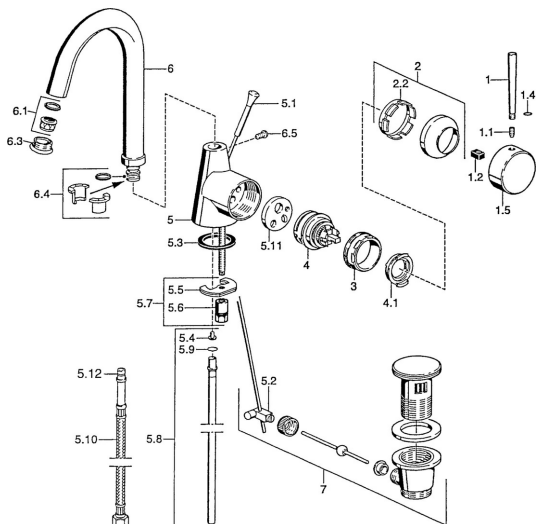

EAN: 4015474005563
static.hansa.com/5103210097

- Umývadlo
- Jednopáková s bočným ovládaním
- Stojanková

Technické údaje

Technické vlastnosti

Dodávka teplej vody	max. +80°C
Pracovný tlak	0.5-10 bar
Materiál	Mosadz

Náhradné diely

SP51032101

Název	Kód
1 Ovládacia rukoväť, L=60 Modrá Ukončené	59912148
1 Ovládacia rukoväť, 60 mm Ukončené	59911882
1 Ovládacia rukoväť, 80 mm Ukončené	59912122
1.1 Skrutka, M5x8, SW2.5	59904755
1.2 Klzné puzdro	59904778
1.4 O-krúžok, d 6x1	59912136
1.5 Klobúk, krytka Ukončené	59911885
2 Krytka	59906563
2.2 Upevňovacia objímka	59906695
3 Očné skrutka, M50x1, SW45	59904775
4 Kartuš, 4.8 eco	59904601
4.1 Hot water limiter	59904759
5.1 Ovládacie tiahlo Ukončené	59911887
5.2 Spojovací diel tiahla	59904624
5.3 Tesnenie, 37x48x3.5	59911422
5.4 Attachment clamp Ukončené	59911416
5.5	59904765
5.6 Skrutka, M8x1, SW13	59904766
5.7 Upevňovací set	59910749
5.8 Potrubie, d 10 mm, L=413	59911423
5.9 O-krúžok, 9x2	59905095
5.10 Flexibilná hadička, L=370, G3/8 Ukončené	59911626
5.11 Adaptér Ukončené	59911894
6 Výtokové rameno, L=145 mm Ukončené	59911879
6.1 Aerátor, M22/24 A	59902081
6.3 Aerátor, M24x1, (-2002) Ukončené	59912011
6.3 Aerátor a kľúč, M24x1, (2002-)	59912225
6.4 Tesnenie sada	59911884
6.5 Skrutka, M4x7	59902075
7 Vypúšťací ventil umývadla	59911441