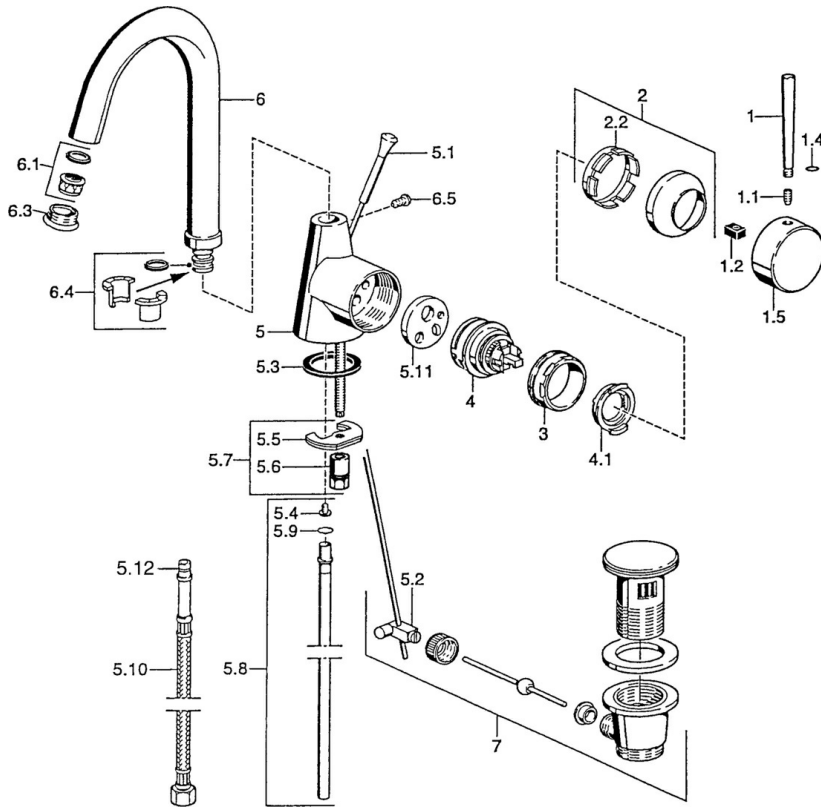

EAN: 4015474005563
static.hansa.com/5103210097

- Umývadlo
- Jednopáková s bočným ovládaním
- Stojanková

Technické údaje

Technické vlastnosti

Dodávka teplej vody	max. +80°C
Pracovný tlak	0.5-10 bar
Materiál	Mosadz

Náhradné diely

SP51032101

Název	Kód
1 Ovládacia rukoväť, L=60 Modrá Ukončené	59912148
1 Ovládacia rukoväť, 60 mm Ukončené	59911882
1 Ovládacia rukoväť, 80 mm Ukončené	59912122
1.1 Skrutka, M5x8, SW2.5	59904755
1.2 Klzné puzdro	59904778
1.4 O-krúžok, d 6x1	59912136
1.5 Klobúk, krytka Ukončené	59911885
2 Krytka	59906563
2.2 Upevňovacia objímka	59906695
3 Očné skrutka, M50x1, SW45	59904775
4 Kartuš, 4.8 eco	59904601
4.1 Hot water limiter	59904759
5.1 Ovládacie tiahlo Ukončené	59911887
5.2 Spojovací diel tiahla	59904624
5.3 Tesnenie, 37x48x3.5	59911422
5.4 Attachment clamp Ukončené	59911416
5.5	59904765
5.6 Skrutka, M8x1, SW13	59904766
5.7 Upevňovací set	59910749
5.8 Potrubie, d 10 mm, L=413	59911423
5.9 O-krúžok, 9x2	59905095
5.10 Flexibilná hadička, L=370, G3/8 Ukončené	59911626
5.11 Adaptér Ukončené	59911894
6 Výtokové rameno, L=145 mm Ukončené	59911879
6.1 Aerátor, M22/24 A	59902081
6.3 Aerátor, M24x1, (-2002) Ukončené	59912011
6.3 Aerátor a kľúč, M24x1, (2002-)	59912225
6.4 Tesnenie sada	59911884
6.5 Skrutka, M4x7	59902075
7 Vypúšťací ventil umývadla	59911441