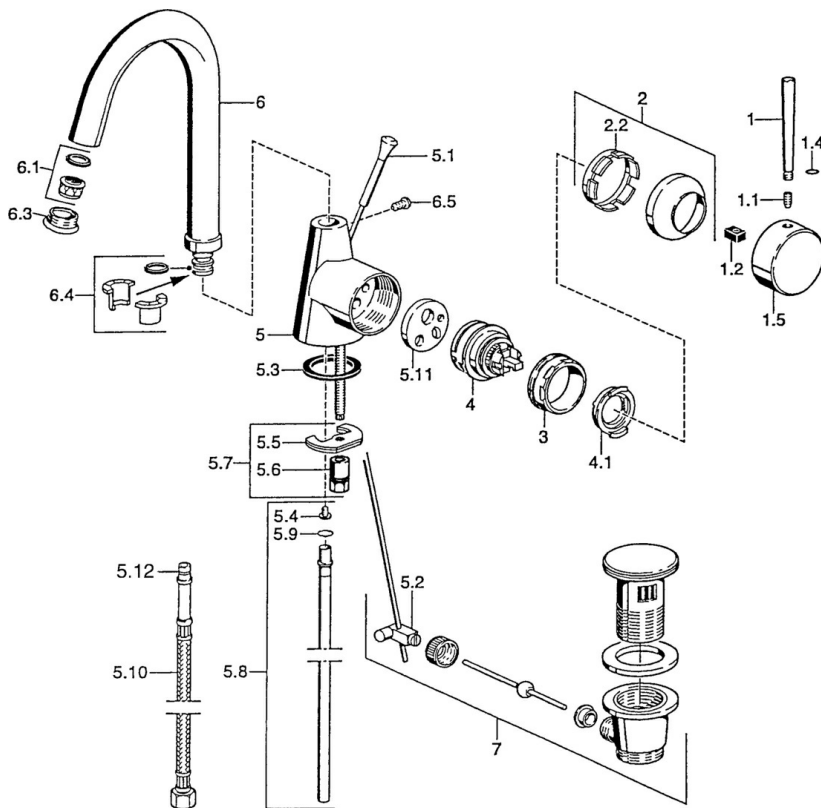

EAN: 4015474005563
static.hansa.com/5103210097

- Wastafel
- Eengreeps, zijbediend
- Wastafelmontage

Technische gegevens

Technische eigenschappen

Warmwatertoevoer	max. +80°C
Werkdruk	0.5-10 bar
Materiaal	brass

Reserveonderdelen

SP51032101

	Naam	Code
1	Hendel, L=60 Blauw Stopgezet	59912148
1	Hendel, 60 mm Chrom Stopgezet	59911882
1	Hendel, 80 mm Chrom Stopgezet	59912122
1.1	Schroef, M5x8, SW2.5	59904755
1.2	Joint klassiek uitloop	59904778
1.4	O-ring, d 6x1	59912136
1.5	Kap Chrom Stopgezet	59911885
2	Kap Chrom	59906563
2.2	Vaststelling van de mouw	59906695
3	Schroef, M50x1, SW45	59904775
4	Binnenwerk, 4,8 eco	59904601
4.1	Hot water limiter	59904759
5.1	Trekstang Chrom Stopgezet	59911887
5.2	Gewichtstuk	59904624
5.3	Dichting, 37x48x3.5	59911422
5.4	Attachment clamp Stopgezet	59911416
5.5	Fixing plate	59904765
5.6	Schroef, M8x1, SW13	59904766
5.7	Bevestigingsset	59910749
5.8	Pijp, d 10 mm, L=413	59911423
5.9	O-ring, 9x2	59905095
5.10	Flexibele aansluitingen, L=370, G3/8 Stopgezet	59911626
5.11	Adapter Stopgezet	59911894
6	Uitloop, L=145 mm Stopgezet	59911879
6.1	Mousseur, M22/24 A	59902081
6.3	Mousseur, M24x1, (-2002) Chrom Stopgezet	59912011
6.3	Mousseur en sleutel, M24x1, (2002-) Chrom	59912225
6.4	Dichting	59911884
6.5	Schroef, M4x7	59902075
7	Wastegarnituur Chrom	59911441