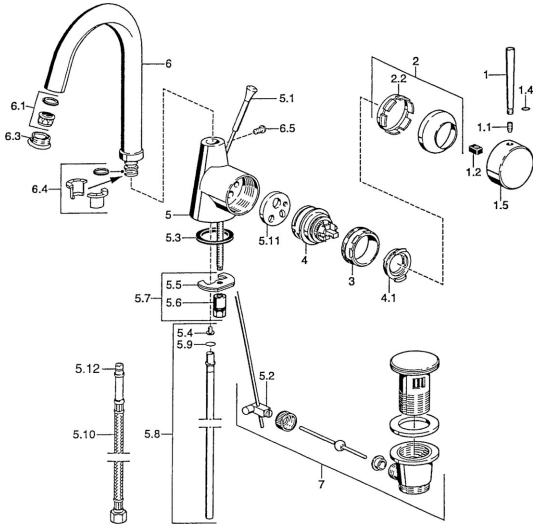

EAN: 4015474005563
static.hansa.com/5103210097

- Wastafel
- Eengreeps, zijbediend
- Wastafelmontage

Technische gegevens

Technische eigenschappen

Warmwatertoevoer	max. +80°C
Werkdruk	0.5-10 bar
Materiaal	brass

Reserveonderdelen

SP51032101

	Naam	Code
1	Hendel, L=60 Blauw Stopgezet	59912148
1	Hendel, 60 mm Chrom Stopgezet	59911882
1	Hendel, 80 mm Chrom Stopgezet	59912122
1.1	Schroef, M5x8, SW2.5	59904755
1.2	Joint klassiek uitloop	59904778
1.4	O-ring, d 6x1	59912136
1.5	Kap Chrom Stopgezet	59911885
2	Kap Chrom	59906563
2.2	Vaststelling van de mouw	59906695
3	Schroef, M50x1, SW45	59904775
4	Binnenwerk, 4,8 eco	59904601
4.1	Hot water limiter	59904759
5.1	Trekstang Chrom Stopgezet	59911887
5.2	Gewichtstuk	59904624
5.3	Dichting, 37x48x3.5	59911422
5.4	Attachment clamp Stopgezet	59911416
5.5	Fixing plate	59904765
5.6	Schroef, M8x1, SW13	59904766
5.7	Bevestigingsset	59910749
5.8	Pijp, d 10 mm, L=413	59911423
5.9	O-ring, 9x2	59905095
5.10	Flexibele aansluitingen, L=370, G3/8 Stopgezet	59911626
5.11	Adapter Stopgezet	59911894
6	Uitloop, L=145 mm Stopgezet	59911879
6.1	Mousseur, M22/24 A	59902081
6.3	Mousseur, M24x1, (-2002) Chrom Stopgezet	59912011
6.3	Mousseur en sleutel, M24x1, (2002-) Chrom	59912225
6.4	Dichting	59911884
6.5	Schroef, M4x7	59902075
7	Wastegarnituur Chrom	59911441