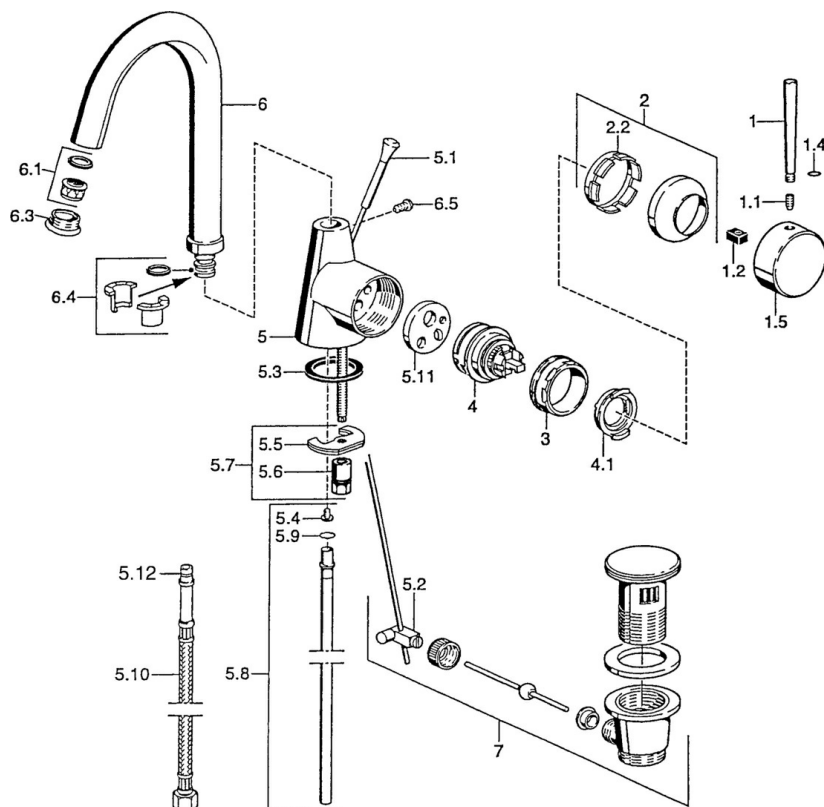

EAN: 4015474005563  
[static.hansa.com/5103210097](http://static.hansa.com/5103210097)

- Lavabo
- Leva laterale
- Montaggio d'appoggio

### Caratteristiche tecniche

Fornitura di acqua calda	<b>max. +80°C</b>
Pressione di esercizio	<b>0.5-10 bar</b>
Materiale	<b>Ottone</b>

## Parti di ricambio

### SP51032101

	Nome	Codice
1	Leva, L=60 Blu Fuori produzione	59912148
1	Leva, 60 mm Cromo Fuori produzione	59911882
1	Leva, 80 mm Cromo Fuori produzione	59912122
1.1	Screw, M5x8, SW2.5	59904755
1.2	Adattatore	59904778
1.4	O-ring, d 6x1	59912136
1.5	Cappuccio Cromo Fuori produzione	59911885
2	Cappuccio Cromo	59906563
2.2	Manicotto di fissaggio	59906695
3	Vite eye, M50x1, SW45	59904775
4	Cartuccia, 4.8 eco	59904601
4.1	Hot water limiter	59904759
5.1	Asta saltarello Cromo Fuori produzione	59911887
5.2	Snodo	59904624
5.3	Giunto, 37x48x3.5	59911422
5.4	Attachment clamp Fuori produzione	59911416
5.5	Fixing plate	59904765
5.6	Screw, M8x1, SW13	59904766
5.7	Set di fissaggio	59910749
5.8	, d 10 mm, L=413	59911423
5.9	O-ring, 9x2	59905095
5.10	Cannette flessibili, L=370, G3/8 Fuori produzione	59911626
5.11	Adapter Fuori produzione	59911894
6	Bocca, L=145 mm Fuori produzione	59911879
6.1	Aeratore, M22/24 A	59902081
6.3	Aeratore, M24x1, (-2002) Cromo Fuori produzione	59912011
6.3	Aeratore e chiave, M24x1, (2002-) Cromo	59912225
6.4	Kit di guarnizione	59911884
6.5	Screw, M4x7	59902075
7	Scarico a saltarello Cromo	59911441