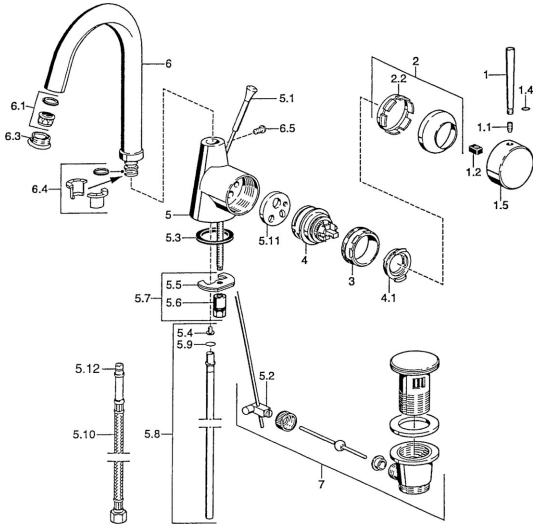

EAN: 4015474005563  
[static.hansa.com/5103210097](http://static.hansa.com/5103210097)

- Lavabo
- Leva laterale
- Montaggio d'appoggio

### Caratteristiche tecniche

Fornitura di acqua calda	<b>max. +80°C</b>
Pressione di esercizio	<b>0.5-10 bar</b>
Materiale	<b>Ottone</b>

## Parti di ricambio

### SP51032101

	Nome	Codice
1	Leva, L=60 Blu Fuori produzione	59912148
1	Leva, 60 mm Cromo Fuori produzione	59911882
1	Leva, 80 mm Cromo Fuori produzione	59912122
1.1	Screw, M5x8, SW2.5	59904755
1.2	Adattatore	59904778
1.4	O-ring, d 6x1	59912136
1.5	Cappuccio Cromo Fuori produzione	59911885
2	Cappuccio Cromo	59906563
2.2	Manicotto di fissaggio	59906695
3	Vite eye, M50x1, SW45	59904775
4	Cartuccia, 4.8 eco	59904601
4.1	Hot water limiter	59904759
5.1	Asta saltarello Cromo Fuori produzione	59911887
5.2	Snodo	59904624
5.3	Giunto, 37x48x3.5	59911422
5.4	Attachment clamp Fuori produzione	59911416
5.5	Fixing plate	59904765
5.6	Screw, M8x1, SW13	59904766
5.7	Set di fissaggio	59910749
5.8	, d 10 mm, L=413	59911423
5.9	O-ring, 9x2	59905095
5.10	Cannette flessibili, L=370, G3/8 Fuori produzione	59911626
5.11	Adapter Fuori produzione	59911894
6	Bocca, L=145 mm Fuori produzione	59911879
6.1	Aeratore, M22/24 A	59902081
6.3	Aeratore, M24x1, (-2002) Cromo Fuori produzione	59912011
6.3	Aeratore e chiave, M24x1, (2002-) Cromo	59912225
6.4	Kit di guarnizione	59911884
6.5	Screw, M4x7	59902075
7	Scarico a saltarello Cromo	59911441