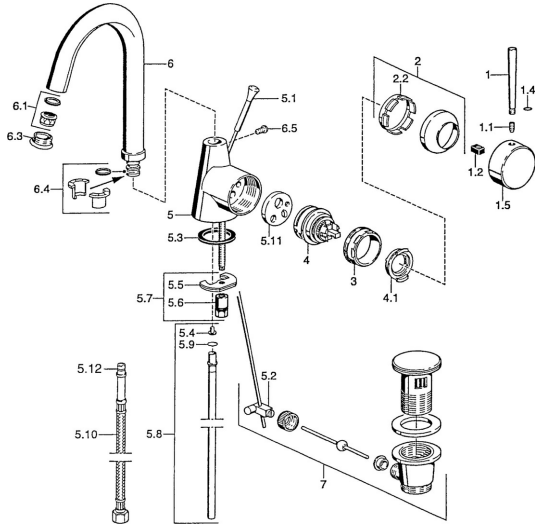

EAN: 4015474005563
static.hansa.com/5103210097

- Lavabo
- Commande latérale

- Montage sur plage

Caractéristiques techniques

Caractéristiques techniques

Alimentation en eau chaude	max. +80°C
Pression de service	0.5-10 bar
Matériau	brass

Pièces de rechange

SP51032101

	Nom	Code
1	Levier, L=60 Bleu Arrêté	59912148
1	Levier, 60 mm Arrêté	59911882
1	Levier, 80 mm Arrêté	59912122
1.1	Vis, M5x8, SW2.5	59904755
1.2	Kit de joints pour bec	59904778
1.4	Joint, d 6x1	59912136
1.5	Capuchon Arrêté	59911885
2	Chape	59906563
2.2	Manchon de fixation	59906695
3	Vis Loop, M50x1, SW45	59904775
4	Cartouche, 4.8 eco	59904601
4.1	Hot water limiter	59904759
5.1	Tirette de vidage Arrêté	59911887
5.2	Joint	59904624
5.3	Joint, 37x48x3.5	59911422
5.4	Attachment clamp Arrêté	59911416
5.5	Fixing plate	59904765
5.6	Vis, M8x1, SW13	59904766
5.7	Ensemble de fixation	59910749
5.8	Tuyau, d 10 mm, L=413	59911423
5.9	Joint, 9x2	59905095
5.10	Flexible d'alimentation, L=370, G3/8 Arrêté	59911626
5.11	Adaptateur Arrêté	59911894
6	Bec, L=145 mm Arrêté	59911879
6.1	Aérateur, M22/24 A	59902081
6.3	Aérateur, M24x1, (-2002) Arrêté	59912011
6.3	Aérateur et clé, M24x1, (2002-)	59912225
6.4	Set de fixation pour bec	59911884
6.5	Vis, M4x7	59902075
7	Vidage	59911441