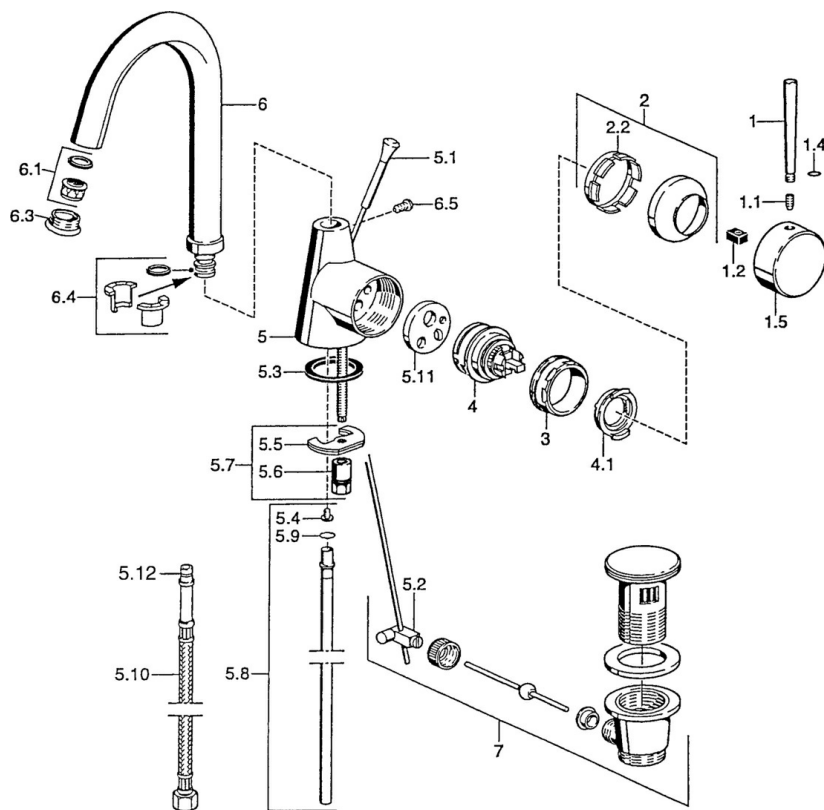

EAN: 4015474005563
static.hansa.com/5103210097

- Lavabo
- Commande latérale

- Montage sur plage

Caractéristiques techniques

Caractéristiques techniques

Alimentation en eau chaude	max. +80°C
Pression de service	0.5-10 bar
Matériau	brass

Pièces de rechange

SP51032101

	Nom	Code
1	Levier, L=60 Bleu Arrêté	59912148
1	Levier, 60 mm Arrêté	59911882
1	Levier, 80 mm Arrêté	59912122
1.1	Vis, M5x8, SW2.5	59904755
1.2	Kit de joints pour bec	59904778
1.4	Joint, d 6x1	59912136
1.5	Capuchon Arrêté	59911885
2	Chape	59906563
2.2	Manchon de fixation	59906695
3	Vis Loop, M50x1, SW45	59904775
4	Cartouche, 4.8 eco	59904601
4.1	Hot water limiter	59904759
5.1	Tirette de vidage Arrêté	59911887
5.2	Joint	59904624
5.3	Joint, 37x48x3.5	59911422
5.4	Attachment clamp Arrêté	59911416
5.5	Fixing plate	59904765
5.6	Vis, M8x1, SW13	59904766
5.7	Ensemble de fixation	59910749
5.8	Tuyau, d 10 mm, L=413	59911423
5.9	Joint, 9x2	59905095
5.10	Flexible d'alimentation, L=370, G3/8 Arrêté	59911626
5.11	Adaptateur Arrêté	59911894
6	Bec, L=145 mm Arrêté	59911879
6.1	Aérateur, M22/24 A	59902081
6.3	Aérateur, M24x1, (-2002) Arrêté	59912011
6.3	Aérateur et clé, M24x1, (2002-)	59912225
6.4	Set de fixation pour bec	59911884
6.5	Vis, M4x7	59902075
7	Vidage	59911441