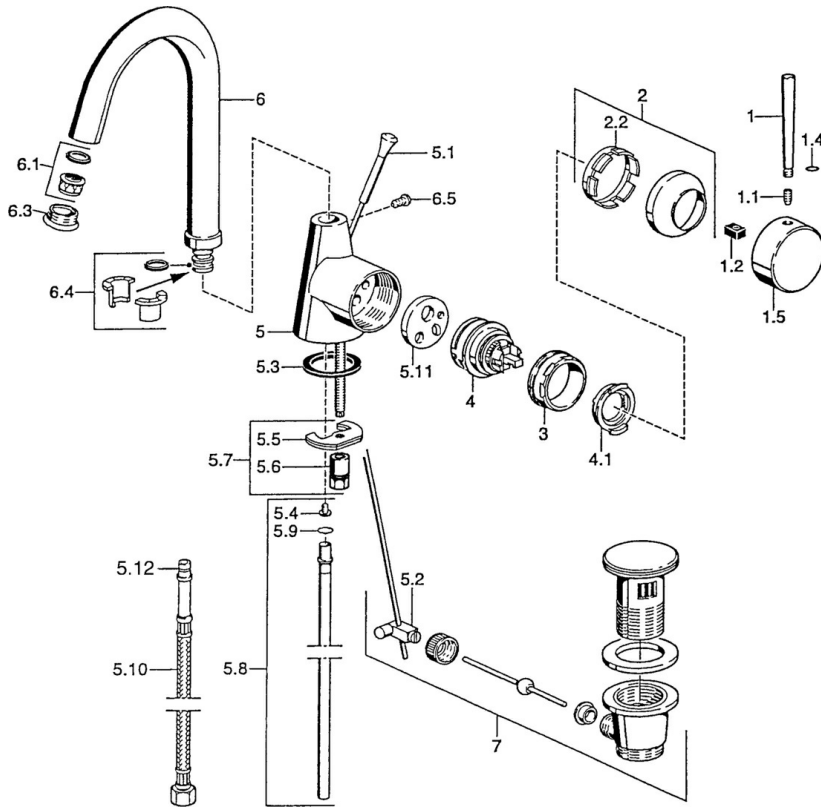

EAN: 4015474005563
static.hansa.com/5103210097

- Waschtisch
- Einhebelmischer, Seitenbedient
- Standmontage

Technische Daten

Technische Eigenschaften

Warmwasserversorgung	max. +80°C
Arbeitsdruck	0.5-10 bar
Werkstoff	Messing

Ersatzteile

SP51032101

	Name	Art.-Nr.
1	Hebel, L=60 Blau Ausgelaufen	59912148
1	Hebel, 60 mm Ausgelaufen	59911882
1	Hebel, 80 mm Ausgelaufen	59912122
1.1	Schraube, M5x8, SW2.5	59904755
1.2	Kunststoffadapter	59904778
1.4	O-Ring, d 6x1	59912136
1.5	Abdeckkappe Ausgelaufen	59911885
2	Abdeckkappe	59906563
2.2	Befestigungshülse	59906695
3	Ringschraube, M50x1, SW45	59904775
4	Kartusche, 4,8 eco	59904601
4.1	Warmwasser Begrenzer	59904759
5.1	Zugstange mit Knopf Ausgelaufen	59911887
5.2	Gelenkstück	59904624
5.3	Dichtung, 37x48x3.5	59911422
5.4	Befestigungsklammer Ausgelaufen	59911416
5.5	Befestigungsplatte	59904765
5.6	Schraube, M8x1, SW13	59904766
5.7	Befestigungssatz	59910749
5.8	Rohr, d 10 mm, L=413	59911423
5.9	O-Ring, 9x2	59905095
5.10	Anschlußschlauch, L=370, G3/8 Ausgelaufen	59911626
5.11	Adapter Ausgelaufen	59911894
6	Auslauf, L=145 mm Ausgelaufen	59911879
6.1	Luftsprudler, M22/24 A	59902081
6.3	Luftsprudler, M24x1, (-2002) Ausgelaufen	59912011
6.3	Luftsprudler und Schlüssel, M24x1, (2002-)	59912225
6.4	Dichtungskit	59911884
6.5	Schraube, M4x7	59902075
7	Ablaufgarnitur	59911441