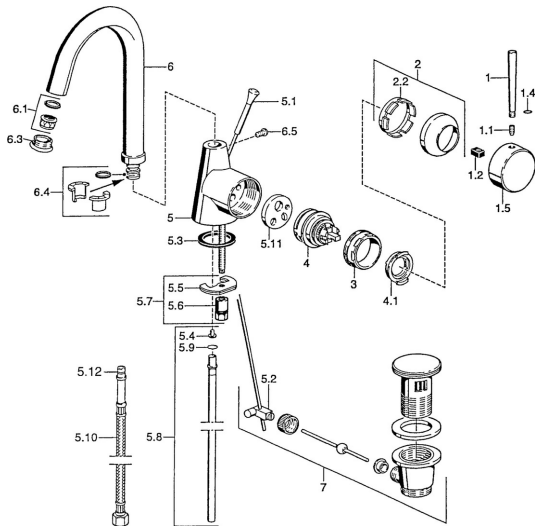

EAN: 4015474005563
static.hansa.com/5103210097

- Waschtisch
- Einhebelmischer, Seitenbedient
- Standmontage

Technische Daten

Technische Eigenschaften

Warmwasserversorgung	max. +80°C
Arbeitsdruck	0.5-10 bar
Werkstoff	Messing

Ersatzteile

SP51032101

	Name	Art.-Nr.
1	Hebel, L=60 Blau Ausgelaufen	59912148
1	Hebel, 60 mm Ausgelaufen	59911882
1	Hebel, 80 mm Ausgelaufen	59912122
1.1	Schraube, M5x8, SW2.5	59904755
1.2	Kunststoffadapter	59904778
1.4	O-Ring, d 6x1	59912136
1.5	Abdeckkappe Ausgelaufen	59911885
2	Abdeckkappe	59906563
2.2	Befestigungshülse	59906695
3	Ringschraube, M50x1, SW45	59904775
4	Kartusche, 4,8 eco	59904601
4.1	Warmwasser Begrenzer	59904759
5.1	Zugstange mit Knopf Ausgelaufen	59911887
5.2	Gelenkstück	59904624
5.3	Dichtung, 37x48x3.5	59911422
5.4	Befestigungsklammer Ausgelaufen	59911416
5.5	Befestigungsplatte	59904765
5.6	Schraube, M8x1, SW13	59904766
5.7	Befestigungssatz	59910749
5.8	Rohr, d 10 mm, L=413	59911423
5.9	O-Ring, 9x2	59905095
5.10	Anschlußschlauch, L=370, G3/8 Ausgelaufen	59911626
5.11	Adapter Ausgelaufen	59911894
6	Auslauf, L=145 mm Ausgelaufen	59911879
6.1	Luftsprudler, M22/24 A	59902081
6.3	Luftsprudler, M24x1, (-2002) Ausgelaufen	59912011
6.3	Luftsprudler und Schlüssel, M24x1, (2002-)	59912225
6.4	Dichtungskit	59911884
6.5	Schraube, M4x7	59902075
7	Ablaufgarnitur	59911441