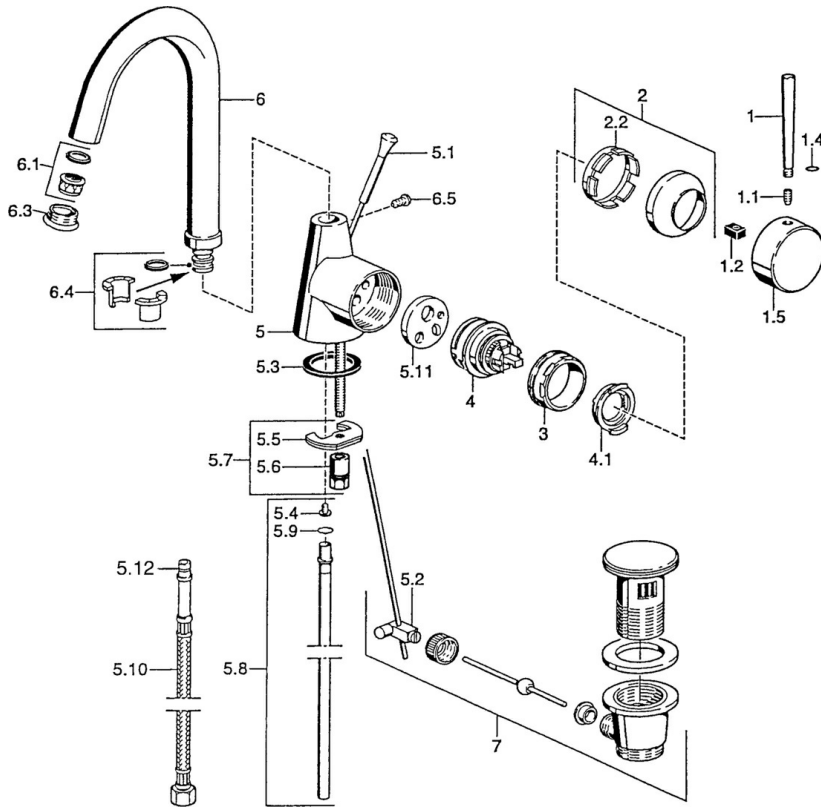

EAN: 4015474005563  
[static.hansa.com/5103210097](http://static.hansa.com/5103210097)

- Umyvadlo
- Jednopáková s bočním ovládním
- Stojánková

### Technické vlastnosti

Zdroj teplé vody	<b>max. +80°C</b>
Pracovní tlak	<b>0.5-10 bar</b>
Materiál	<b>Mosaz</b>

### SP51032101

Název	Kód
1 Páka, L=60 Modrá Ukončeno	59912148
1 Páka, 60 mm Ukončeno	59911882
1 Páka, 80 mm Ukončeno	59912122
1.1 Šroub, M5x8, SW2.5	59904755
1.2 Kluzné pouzdro (osazené)	59904778
1.4 O-kroužek, d 6x1	59912136
1.5 Víko Ukončeno	59911885
2 Krytka	59906563
2.2 Upevňovací objímka	59906695
3 Oční šroub, M50x1, SW45	59904775
4 Kartuše, 4.8 eco	59904601
4.1 Hot water limiter	59904759
5.1 Ovládací táhlo vypouštěcího ventilu Ukončeno	59911887
5.2 Spojovací díl táhel	59904624
5.3 Těsnění, 37x48x3.5	59911422
5.4 Attachment clamp Ukončeno	59911416
5.5 Upevňovací deska	59904765
5.6 Šroub, M8x1, SW13	59904766
5.7 Upevňovací set	59910749
5.8 Roura, d 10 mm, L=413	59911423
5.9 O-kroužek, 9x2	59905095
5.10 Flexibilní hadička, L=370, G3/8 Ukončeno	59911626
5.11 Adaptér Ukončeno	59911894
6 Výtokové rameno, L=145 mm Ukončeno	59911879
6.1 Aerátor, M22/24 A	59902081
6.3 Aerátor, M24x1, (-2002) Ukončeno	59912011
6.3 Aerátor a klíč, M24x1, (2002-)	59912225
6.4 Těsnící sada	59911884
6.5 Šroub, M4x7	59902075
7 Vypouštěcí ventil	59911441