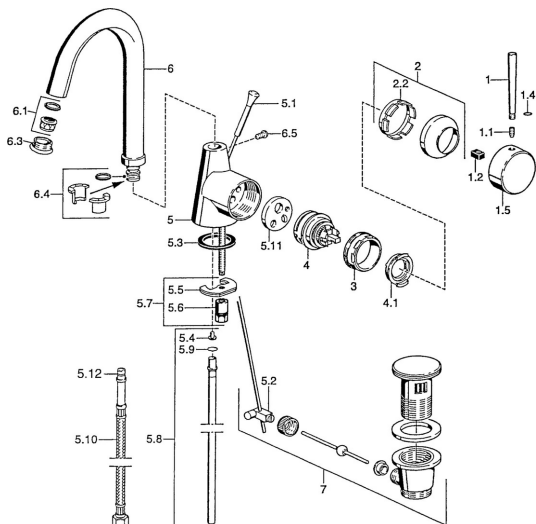

EAN: 4015474005563  
[static.hansa.com/5103210097](http://static.hansa.com/5103210097)

- Umyvadlo
- Jednopáková s bočním ovládním
- Stojánková

### Technické vlastnosti

Zdroj teplé vody	<b>max. +80°C</b>
Pracovní tlak	<b>0.5-10 bar</b>
Materiál	<b>Mosaz</b>

### SP51032101

Název	Kód
1 Páka, L=60 Modrá Ukončeno	59912148
1 Páka, 60 mm Ukončeno	59911882
1 Páka, 80 mm Ukončeno	59912122
1.1 Šroub, M5x8, SW2.5	59904755
1.2 Kluzné pouzdro (osazené)	59904778
1.4 O-kroužek, d 6x1	59912136
1.5 Víko Ukončeno	59911885
2 Krytka	59906563
2.2 Upevňovací objímka	59906695
3 Oční šroub, M50x1, SW45	59904775
4 Kartuše, 4.8 eco	59904601
4.1 Hot water limiter	59904759
5.1 Ovládací táhlo vypouštěcího ventilu Ukončeno	59911887
5.2 Spojovací díl táhel	59904624
5.3 Těsnění, 37x48x3.5	59911422
5.4 Attachment clamp Ukončeno	59911416
5.5 Upevňovací deska	59904765
5.6 Šroub, M8x1, SW13	59904766
5.7 Upevňovací set	59910749
5.8 Roura, d 10 mm, L=413	59911423
5.9 O-kroužek, 9x2	59905095
5.10 Flexibilní hadička, L=370, G3/8 Ukončeno	59911626
5.11 Adaptér Ukončeno	59911894
6 Výtokové rameno, L=145 mm Ukončeno	59911879
6.1 Aerátor, M22/24 A	59902081
6.3 Aerátor, M24x1, (-2002) Ukončeno	59912011
6.3 Aerátor a klíč, M24x1, (2002-)	59912225
6.4 Těsnící sada	59911884
6.5 Šroub, M4x7	59902075
7 Vypouštěcí ventil	59911441