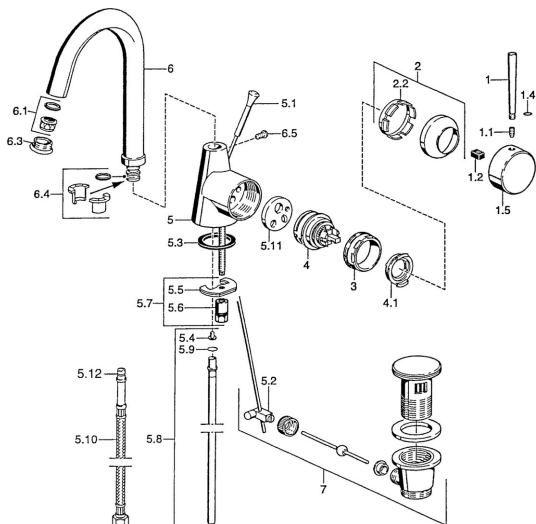

EAN: 4015474005556
static.hansa.com/51032100

- Umývadlo
- Jednopáková s bočným ovládaním
- Stojanková
- Chróm

Technické údaje

Technické vlastnosti

Dodávka teplej vody	max. +80°C
Pracovný tlak	0.5-10 bar
Materiál	Mosadz