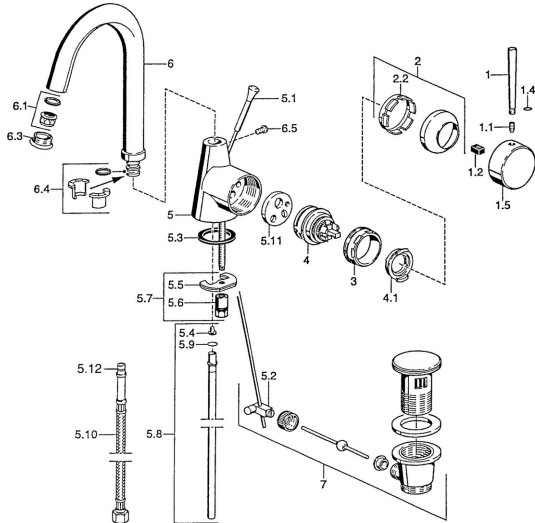

EAN: 4015474005556
static.hansa.com/51032100

- Umyvadlo
- Stojánková
- Jednopáková s bočním ovládáním
- Chrom

Technické údaje

Technické vlastnosti

Zdroj teplé vody	max. +80°C
Pracovní tlak	0.5-10 bar
Materiál	Mosaz

Náhradní díly

SP51032101

Název	Kód
1 Páka, L=60 Modrá Ukončeno	59912148
1 Páka, 60 mm Ukončeno	59911882
1 Páka, 80 mm Ukončeno	59912122
1.1 Šroub, M5x8, SW2.5	59904755
1.2 Kluzné pouzdro (osazené)	59904778
1.4 O-kroužek, d 6x1	59912136
1.5 Víko Ukončeno	59911885
2 Krytka	59906563
2.2 Upevňovací objímka	59906695
3 Oční šroub, M50x1, SW45	59904775
4 Kartuše, 4.8 eco	59904601
4.1 Hot water limiter	59904759
5.1 Ovládací táhlo vypouštěcího ventilu Ukončeno	59911887
5.2 Spojovací díl táhel	59904624
5.3 Těsnění, 37x48x3.5	59911422
5.4 Attachment clamp Ukončeno	59911416
5.5 Upevňovací deska	59904765
5.6 Šroub, M8x1, SW13	59904766
5.7 Upevňovací set	59910749
5.8 Roura, d 10 mm, L=413	59911423
5.9 O-kroužek, 9x2	59905095
5.10 Flexibilní hadička, L=370, G3/8 Ukončeno	59911626
5.11 Adaptér Ukončeno	59911894
6 Výtokové rameno, L=145 mm Ukončeno	59911879
6.1 Aerátor, M22/24 A	59902081
6.3 Aerátor, M24x1, (-2002) Ukončeno	59912011
6.3 Aerátor a klíč, M24x1, (2002-)	59912225
6.4 Těsnící sada	59911884
6.5 Šroub, M4x7	59902075
7 Vypouštěcí ventil	59911441