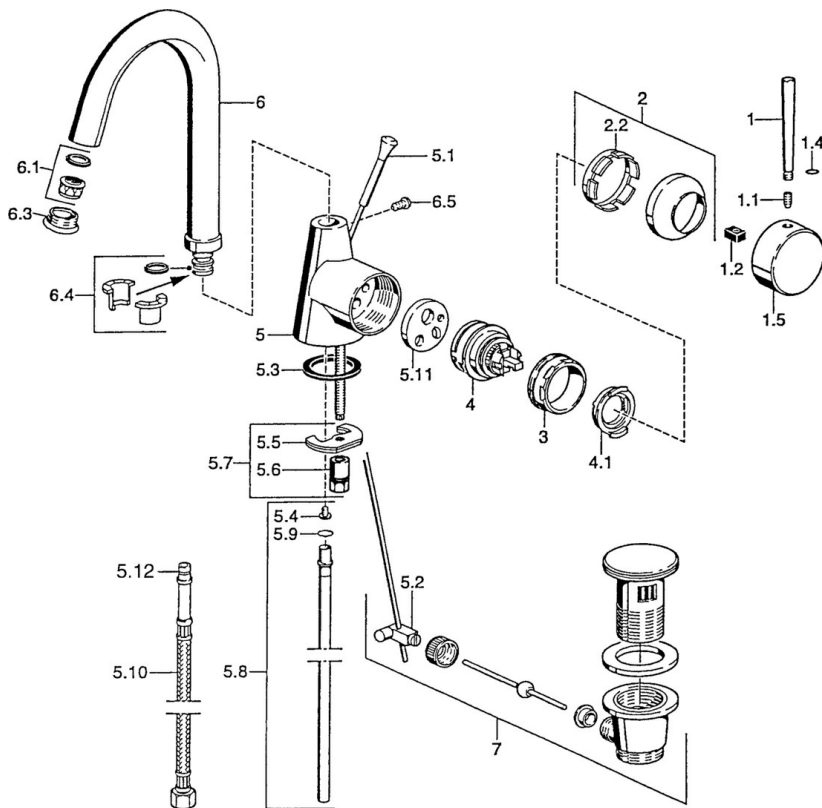

EAN: 4015474005556
static.hansa.com/51032100

- Umyvadlo
- Stojánková
- Jednopáková s bočním ovládáním
- Chrom

Technické údaje

Technické vlastnosti

Zdroj teplé vody	max. +80°C
Pracovní tlak	0.5-10 bar
Materiál	Mosaz

Náhradní díly

SP51032101

Název	Kód
1 Páka, L=60 Modrá Ukončeno	59912148
1 Páka, 60 mm Ukončeno	59911882
1 Páka, 80 mm Ukončeno	59912122
1.1 Šroub, M5x8, SW2.5	59904755
1.2 Kluzné pouzdro (osazené)	59904778
1.4 O-kroužek, d 6x1	59912136
1.5 Víko Ukončeno	59911885
2 Krytka	59906563
2.2 Upevňovací objímka	59906695
3 Oční šroub, M50x1, SW45	59904775
4 Kartuše, 4.8 eco	59904601
4.1 Hot water limiter	59904759
5.1 Ovládací táhlo vypouštěcího ventilu Ukončeno	59911887
5.2 Spojovací díl táhel	59904624
5.3 Těsnění, 37x48x3.5	59911422
5.4 Attachment clamp Ukončeno	59911416
5.5 Upevňovací deska	59904765
5.6 Šroub, M8x1, SW13	59904766
5.7 Upevňovací set	59910749
5.8 Roura, d 10 mm, L=413	59911423
5.9 O-kroužek, 9x2	59905095
5.10 Flexibilní hadička, L=370, G3/8 Ukončeno	59911626
5.11 Adaptér Ukončeno	59911894
6 Výtokové rameno, L=145 mm Ukončeno	59911879
6.1 Aerátor, M22/24 A	59902081
6.3 Aerátor, M24x1, (-2002) Ukončeno	59912011
6.3 Aerátor a klíč, M24x1, (2002-)	59912225
6.4 Těsnící sada	59911884
6.5 Šroub, M4x7	59902075
7 Vypouštěcí ventil	59911441