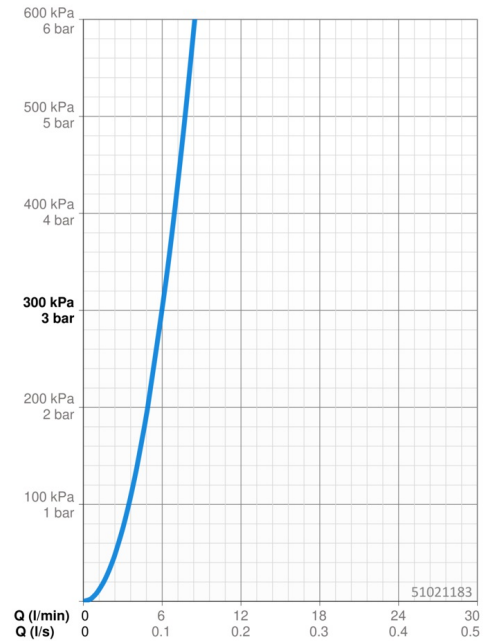

Technische gegevens

Doorstromingseigenschappen

Doorstroomhoeveelheid bij 3 bar	6.0 l/min
Drukverlies bij doorstroomhoeveelheid (0,1 l/s)	3 bar

Technische eigenschappen

DN-maat	DN15
Warmwatertoevoer	max. +70°C
Werkdruk	0.5-5 bar
Aansluitmaat	G3/8
Projection	219 mm
Terugstroom beveiliging (EN1717)	AA
Materiaal	brass

Voorschriften

EN-norm	EN 817

Toestemmingen en Verklaringen

Verklaring van overeenstemming	DoC