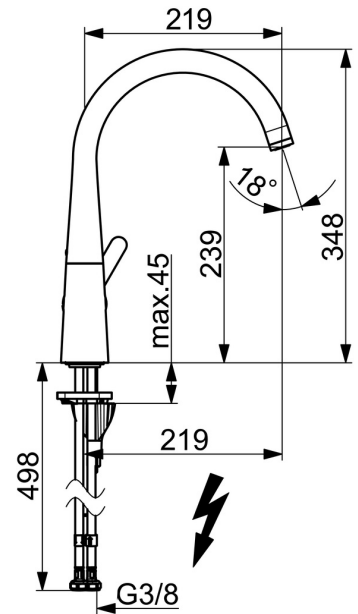

- Keuken
- Eengreeps, zijbediening, Lage druk
- Wastafelmontage
- Chroom
- Draaibare uitloop, Draaibereik beperkende optie
- Kristalheldere laminaire straal
- Hendel met warm-koud-aanduiding, Eengreeps bediend
- Temperatuurbegrenzer
- \varnothing 40 mm keramisch binnenwerk voor debiet en temperatuur instelling
- Flexibele aansluitslang(en)
- 3S-installatie

Technische gegevens

Doorstromingseigenschappen

Doorstroomhoeveelheid bij 3 bar	6.0 l/min
Drukverlies bij doorstroomhoeveelheid (0,1 l/s)	3 bar

Technische eigenschappen

DN-maat	DN15
Warmwatertoevoer	max. +70°C
Werkdruk	0.5-5 bar
Aansluitmaat	G3/8
Projection	219 mm
Terugstroom beveiliging (EN1717)	AA
Materiaal	brass

Voorschriften

EN-norm	EN 817
---------	---------------

Toestemmingen en Verklaringen

Verklaring van overeenstemming	DoC
--------------------------------	------------

Reserveonderdelen

SP51021183

	Naam	Code
01	Mousseur, M24x1 ND Chrom Stopgezet	59914688
02	Hoge uitloop Chrom	1013087V
02	Uitloop Chrom Stopgezet	59914683
03	Binnendeel temperatuurhendel Chrom	59913762
04	Begrenzer, 60° / 0°	59914264
04	Begrenzer, 120° Stopgezet	59914429
05	Dichting uitloop	59914431
06	Hendel Chrom	59914652
07	Sierdop	59914573
08	, 4.0	59914670
09	Kap Chrom	59914649
10	Schroefring, M42x1.5, SW 38	59914128
11	Bevestigingsschroeven, M8x1, L=130	59914474
12	Bevestigingsset	59914475
13	Doorvoerbegrenzer, G3/8 Chrom Stopgezet	59914666
14	Wasser	59914591
15	Verstevigingsplaat	59910008
16	Flexibele aansluitingen, L=550, G3/8-M8x1 LH Stopgezet	59914680