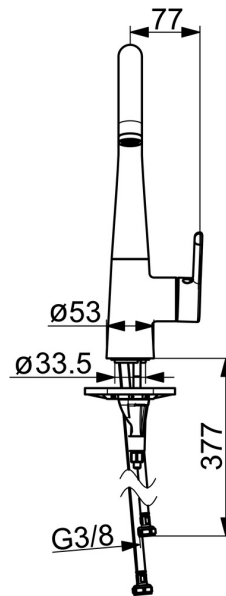

- Keuken
- Eengreeps, zijbediening, Lage druk
- Wastafelmontage
- Chroom
- Draaibare uitloop, Draaibereik beperkende optie
- Kristalheldere laminaire straal
- Hendel met warm-koud-aanduiding, Eengreeps bediend
- Temperatuurbegrenzer
- \varnothing 40 mm keramisch binnenwerk voor debiet en temperatuur instelling
- Flexibele aansluitslang(en)
- 3S-installatie

Technische gegevens

Doorstromingseigenschappen

Doorstroomhoeveelheid bij 3 bar	6.0 l/min
Drukverlies bij doorstroomhoeveelheid (0,1 l/s)	3 bar

Technische eigenschappen

DN-maat	DN15
Warmwatertoevoer	max. +70°C
Werkdruk	0.5-5 bar
Aansluitmaat	G3/8
Projection	219 mm
Terugstroom beveiliging (EN1717)	AA
Materiaal	brass

Voorschriften

EN-norm	EN 817
---------	---------------

Toestemmingen en Verklaringen

Verklaring van overeenstemming	DoC
--------------------------------	------------

Reserveonderdelen

SP51021183

	Naam	Code
01	Mousseur, M24x1 ND Chrom Stopgezet	59914688
02	Hoge uitloop Chrom	1013087V
02	Uitloop Chrom Stopgezet	59914683
03	Binnendeel temperatuurhendel Chrom	59913762
04	Begrenzer, 60° / 0°	59914264
04	Begrenzer, 120° Stopgezet	59914429
05	Dichting uitloop	59914431
06	Hendel Chrom	59914652
07	Sierdop	59914573
08	, 4.0	59914670
09	Kap Chrom	59914649
10	Schroefring, M42x1.5, SW 38	59914128
11	Bevestigingsschroeven, M8x1, L=130	59914474
12	Bevestigingsset	59914475
13	Doorvoerbegrenzer, G3/8 Chrom Stopgezet	59914666
14	Wasser	59914591
15	Verstevigingsplaat	59910008
16	Flexibele aansluitingen, L=550, G3/8-M8x1 LH Stopgezet	59914680