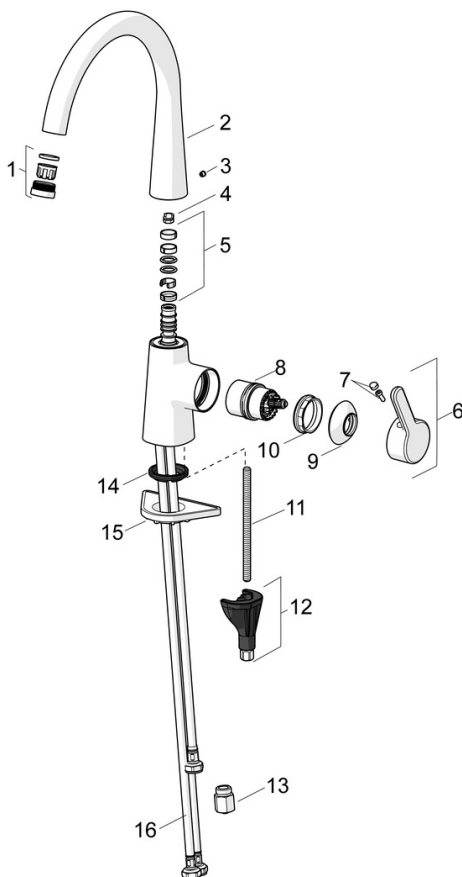

- Keuken
- Eengreeps, zijbediening, Lage druk
- Wastafelmontage
- Chroom
- Draaibare uitloop, Draaibereik beperkende optie
- Kristalheldere laminaire straal
- Hendel met warm-koud-aanduiding, Eengreeps bediend
- Temperatuurbegrenzer
- \varnothing 40 mm keramisch binnenwerk voor debiet en temperatuur instelling
- Flexibele aansluitslang(en)
- 3S-installatie

Technische gegevens

Doorstromingseigenschappen

Doorstroomhoeveelheid bij 3 bar	6.0 l/min
Drukverlies bij doorstroomhoeveelheid (0,1 l/s)	3 bar

Technische eigenschappen

DN-maat	DN15
Warmwatertoevoer	max. +70°C
Werkdruk	0.5-5 bar
Aansluitmaat	G3/8
Projection	219 mm
Terugstroom beveiliging (EN1717)	AA
Materiaal	brass

Voorschriften

EN-norm	EN 817
---------	---------------

Toestemmingen en Verklaringen

Verklaring van overeenstemming	DoC
--------------------------------	------------

Reserveonderdelen

SP51021183

	Naam	Code
01	Mousseur, M24x1 ND Chrom Stopgezet	59914688
02	Hoge uitloop Chrom	1013087V
02	Uitloop Chrom Stopgezet	59914683
03	Binnendeel temperatuurhendel Chrom	59913762
04	Begrenzer, 60° / 0°	59914264
04	Begrenzer, 120° Stopgezet	59914429
05	Dichting uitloop	59914431
06	Hendel Chrom	59914652
07	Sierdop	59914573
08	, 4.0	59914670
09	Kap Chrom	59914649
10	Schroefring, M42x1.5, SW 38	59914128
11	Bevestigingsschroeven, M8x1, L=130	59914474
12	Bevestigingsset	59914475
13	Doorvoerbegrenzer, G3/8 Chrom Stopgezet	59914666
14	Wasser	59914591
15	Verstevigingsplaat	59910008
16	Flexibele aansluitingen, L=550, G3/8-M8x1 LH Stopgezet	59914680