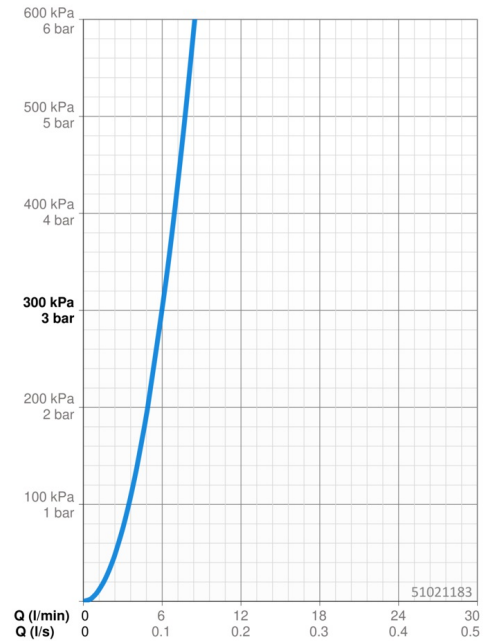

Caractéristiques techniques

Caractéristiques de débit

Débit à 3 bar	6.0 l/min
Perte de charge avec débit (0,1 l/s)	3 bar

Caractéristiques techniques

Taille DN (diamètre nominal)	DN15
Alimentation en eau chaude	max. +70°C
Pression de service	0.5-5 bar
Taille de raccord	G3/8
Saillie	219 mm
Dispositif de protection (EN1717)	AA
Matériau	brass

Règlementations

Norme EN	EN 817

Certificats et normes

Déclaration de conformité	DoC