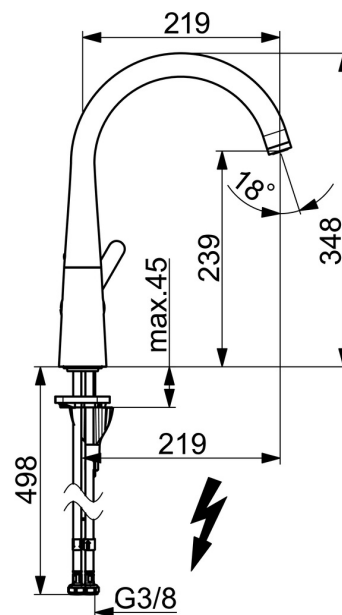

EAN: 4057304007064
static.hansa.com/51021183

La robinetterie évier écoulement libre HANSADESIGNO Style est un choix idéal pour les cuisines résidentielles. Avec son traitement de surface chromé et son levier monocommande avec symbole C+F, ce robinet de cuisine offre une commande latérale facile et une basse pression pour économiser l'eau. Le bec pivotant peut être limité dans son angle de pivotement, et le système de fixation rapide 3S facilite l'installation sur plaque. Avec une qualité de fabrication supérieure, ce robinet est conçu pour durer longtemps.

- Cuisine
- Commande latérale, Basse pression
- Montage sur plaque
- Chrome
- Bec pivotant, Possibilité de limiter l'angle de pivotement du bec
- Brise jet laminaire - sans adjonction d'air
- Levier avec symbole C+F, Levier monocommande
- Limiteur de température et de débit
- Cartouche céramique de $\varnothing 40$ mm pour contrôle de température et de débit
- Raccordement par flexibles
- Système de fixation rapide 3S

Caractéristiques techniques

Caractéristiques de débit

Débit à 3 bar	6.0 l/min
Perte de charge avec débit (0,1 l/s)	3 bar

Caractéristiques techniques

Taille DN (diamètre nominal)	DN15
Alimentation en eau chaude	max. +70°C
Pression de service	0.5-5 bar
Taille de raccord	G3/8
Saillie	219 mm
Dispositif de protection (EN1717)	AA
Matériau	brass