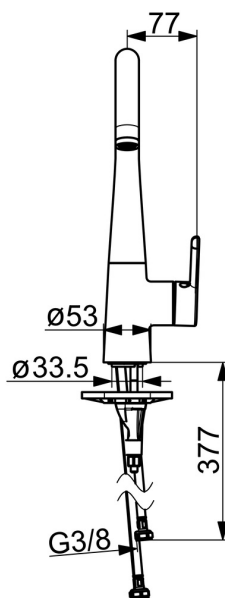

EAN: 4057304007064
static.hansa.com/51021183

La robinetterie évier écoulement libre HANSADESIGNO Style est un choix idéal pour les cuisines résidentielles. Avec son traitement de surface chromé et son levier monocommande avec symbole C+F, ce robinet de cuisine offre une commande latérale facile et une basse pression pour économiser l'eau. Le bec pivotant peut être limité dans son angle de pivotement, et le système de fixation rapide 3S facilite l'installation sur plaque. Avec une qualité de fabrication supérieure, ce robinet est conçu pour durer longtemps.

- Cuisine
- Commande latérale, Basse pression
- Montage sur plaque
- Chrome
- Bec pivotant, Possibilité de limiter l'angle de pivotement du bec
- Brise jet laminaire - sans adjonction d'air
- Levier avec symbole C+F, Levier monocommande
- Limiteur de température et de débit
- Cartouche céramique de $\varnothing 40$ mm pour contrôle de température et de débit
- Raccordement par flexibles
- Système de fixation rapide 3S

Caractéristiques techniques

Caractéristiques de débit

Débit à 3 bar	6.0 l/min
Perte de charge avec débit (0,1 l/s)	3 bar

Caractéristiques techniques

Taille DN (diamètre nominal)	DN15
Alimentation en eau chaude	max. +70°C
Pression de service	0.5-5 bar
Taille de raccord	G3/8
Saillie	219 mm
Dispositif de protection (EN1717)	AA
Matériau	brass