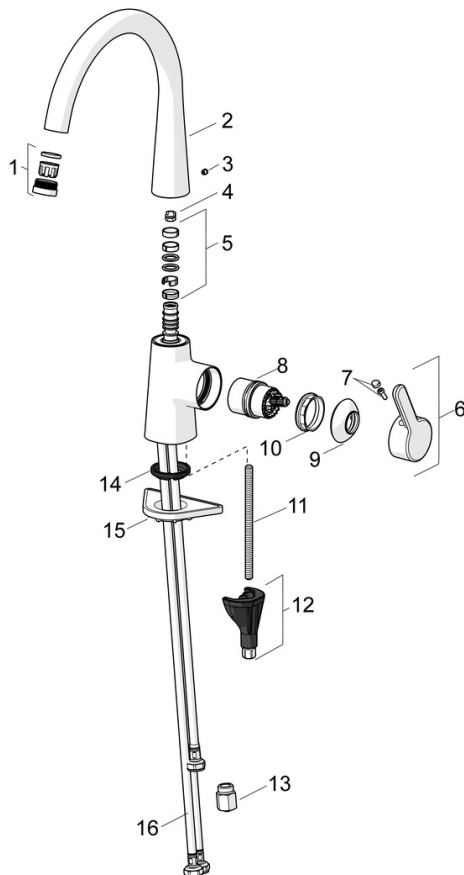

- Cuisine
- Commande latérale, Basse pression
- Montage sur plaque
- Chrome
- Bec pivotant, Possibilité de limiter l'angle de pivotement du bec
- Brise jet laminaire - sans adjonction d'air
- Levier avec symbole C+F, Levier monocommande
- Limiteur de température et de débit
- Cartouche céramique de $\varnothing 40$ mm pour contrôle de température et de débit
- Raccordement par flexibles
- Système de fixation rapide 3S

Caractéristiques techniques

Caractéristiques de débit

Débit à 3 bar	6.0 l/min
Perte de charge avec débit (0,1 l/s)	3 bar

Caractéristiques techniques

Taille DN (diamètre nominal)	DN15
Alimentation en eau chaude	max. +70°C
Pression de service	0.5-5 bar
Taille de raccord	G3/8
Saillie	219 mm
Dispositif de protection (EN1717)	AA
Matériau	brass

Règlementations

Norme EN	EN 817
----------	---------------

Certificats et normes

Déclaration de conformité	DoC
---------------------------	------------

Pièces de rechange

SP51021183

	Nom	Code
01	Aérateur, M24x1 ND Arrêté	59914688
02	Bec haut	1013087V
02	Bec Arrêté	59914683
03	Butée de réglage	59913762
04	Limiteur de rotation pour bec, 60° / 0°	59914264
04	Limiteur de rotation pour bec, 120° Arrêté	59914429
05	Kit de joint pour bec	59914431
06	Levier	59914652
07	Capuchon	59914573
08	Cartouche à écoulement libre, 4.0	59914670
09	Chape	59914649
10	Écrou de maintien, M42x1.5, SW 38	59914128
11	Vis, M8x1, L=130	59914474
12	Ensemble de fixation	59914475
13	Limiteur de débit, G3/8 Arrêté	59914666
14	Bague	59914591
15	Plaque de fixation	59910008
16	Flexible d'alimentation, L=550, G3/8-M8x1 LH Arrêté	59914680