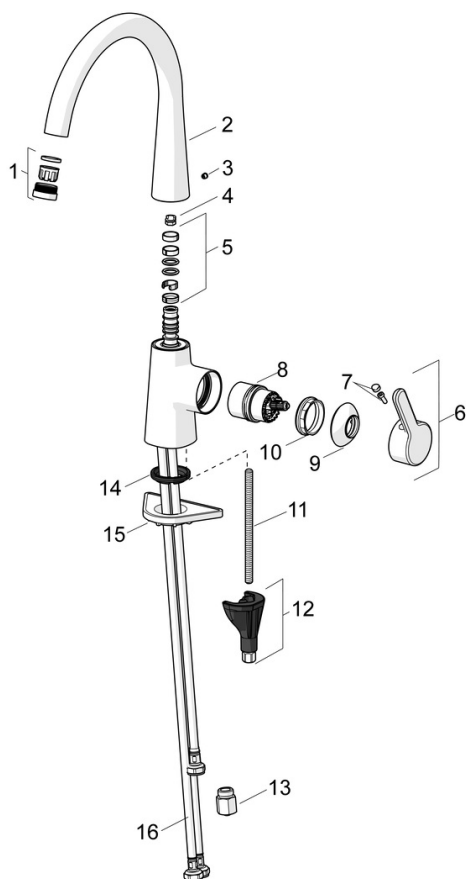

### Technické vlastnosti

Velikost DN (jmenovitý rozměr)	<b>DN15</b>
Zdroj teplé vody	<b>max. +70°C</b>
Pracovní tlak	<b>0.5-5 bar</b>
Velikost přípojky	<b>G3/8</b>
Projection	<b>219 mm</b>
Zabezpečení proti zpětnému toku (ČSN EN 1717)	<b>AA</b>
Materiál	<b>Mosaz</b>

### SP51021183

	Název	Kód
01	Aerator, M24x1 ND Ukončeno	59914688
02	Vysoký výtokové rameno	1013087V
02	Výtokové rameno Ukončeno	59914683
03	Vymezovací vložka	59913762
04	Omezovač, 60° / 0°	59914264
04	Omezovač, 120° Ukončeno	59914429
05	Těsnění výtokového ramene	59914431
06	Páka	59914652
07	Záslepka	59914573
08	Kartuše, 4.0	59914670
09	Krytka	59914649
10	Upevňovací matice, M4x1.5, SW 38	59914128
11	Upevňovací šroub, M8x1, L=130	59914474
12	Upevňovací set	59914475
13	Regulátor průtoku, G3/8 Ukončeno	59914666
14	Těsnění	59914591
15	Upevňovací destička	59910008
16	Flexibilní hadička, L=550, G3/8-M8x1 LH Ukončeno	59914680