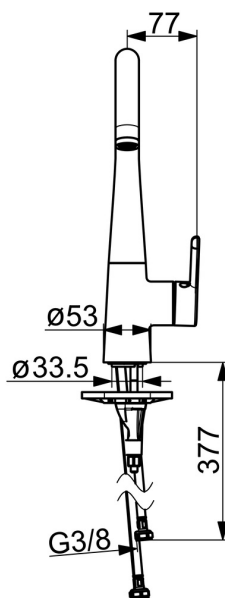

EAN: 4057304007064  
[static.hansa.com/51021183](https://static.hansa.com/51021183)

- Kuchyně
- Jednopáková s bočním ovládním, Pro beztlakové ohřivače vody
- Stojánková
- Chrom
- Otočné výtokové rameno, Možnost omezení rozsahu otáčení
- Aerátor s laminárním proudem vody
- Páka se symboly teplé a studené vody, Jedna ovládací páka / rukojeť
- Funkce pro nastavení maximální teploty a průtoku vody
- $\varnothing$  40 mm keramická kartuše pro ovládní teploty a průtoku vody
- Flexibilní připojovací hadice
- Instalační systém 3S pro bezpečné a jednoduché upevnění baterie

### Vlastnosti průtoku

Průtokové množství při 3 bar	<b>6.0 l/min</b>
Tlaková ztráta při průtoku (0,1 l/s)	<b>3 bar</b>

### Technické vlastnosti

Velikost DN (jmenovitý rozměr)	<b>DN15</b>
Zdroj teplé vody	<b>max. +70°C</b>
Pracovní tlak	<b>0.5-5 bar</b>
Velikost přípojky	<b>G3/8</b>
Projection	<b>219 mm</b>
Zabezpečení proti zpětnému toku (ČSN EN 1717)	<b>AA</b>
Materiál	<b>Mosaz</b>