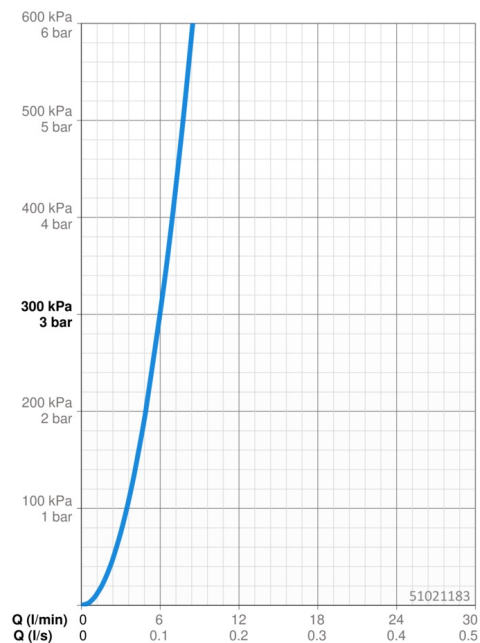

Technické údaje

Vlastnosti průtoku

Průtokové množství při 3 bar	6.0 l/min
Tlaková ztráta při průtoku (0,1 l/s)	3 bar

Technické vlastnosti

Velikost DN (jmenovitý rozměr)	DN15
Zdroj teplé vody	max. +70°C
Pracovní tlak	0.5-5 bar
Velikost přípojky	G3/8
Projection	219 mm
Zabezpečení proti zpětnému toku (ČSN EN 1717)	AA
Materiál	Mosaz

Předpisy

Norma EN	EN 817

Schválení a Prohlášení

Prohlášení o shodě	DoC