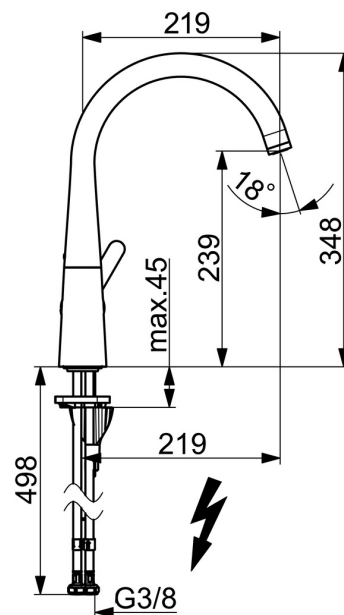

EAN: 4057304007064  
[static.hansa.com/51021183](https://static.hansa.com/51021183)

- Kuchyně
- Jednopáková s bočním ovládním, Pro beztlakové ohřivače vody
- Stojánková
- Chrom
- Otočné výtokové rameno, Možnost omezení rozsahu otáčení
- Aerátor s laminárním proudem vody
- Páka se symboly teplé a studené vody, Jedna ovládací páka / rukojeť
- Funkce pro nastavení maximální teploty a průtoku vody
- $\varnothing$  40 mm keramická kartuše pro ovládní teploty a průtoku vody
- Flexibilní připojovací hadice
- Instalační systém 3S pro bezpečné a jednoduché upevnění baterie

### Technické vlastnosti

Velikost DN (jmenovitý rozměr)	<b>DN15</b>
Zdroj teplé vody	<b>max. +70°C</b>
Pracovní tlak	<b>0.5-5 bar</b>
Velikost přípojky	<b>G3/8</b>
Projection	<b>219 mm</b>
Zabezpečení proti zpětnému toku (ČSN EN 1717)	<b>AA</b>
Materiál	<b>Mosaz</b>