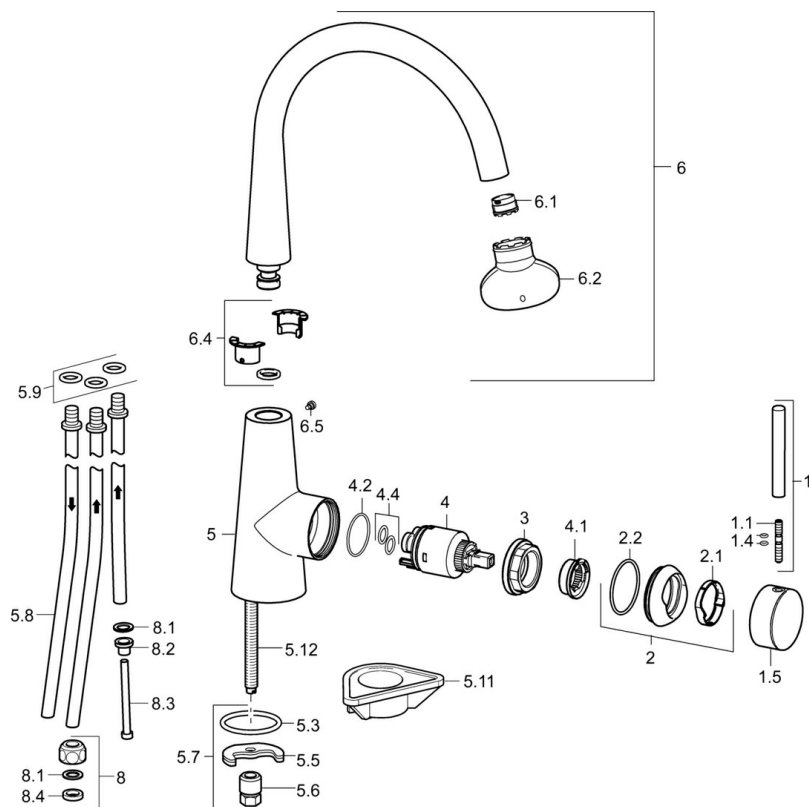

EAN: 4015474188136  
[static.hansa.com/51021178](https://static.hansa.com/51021178)

- Umývadlo
- Jednopáková s bočným ovládaním, Pre beztlakové ohrievače vody
- Stojanková
- Chróm
- CACHE® - zapustený aerátor umiestnený priamo vo výtokovom ramene, CASCADE® - aerátor
- Pin - tyčinková páka
- Medené pripojovacie trubičky
- Telo batérie z mosadze DZR

### Technické vlastnosti

Dodávka teplej vody  
Pracovný tlak  
Spätná klapka (STN EN 1717)

**max. +80°C**  
**0.5-5 bar**  
**AA**

### SP51021173

Název	Kód
1 Ovládací rukoväť, 70 mm	59913331
1.1 Skrutka, M5x35	59913299
1.4 O-krúžok, d 3x1.5	59913100
1.5 Klobúk, krytka Čierna Ukončené	59913329
1.5 Klobúk, krytka Biela Ukončené	59913330
1.5 Klobúk, krytka	59913328
2 Krytka	59913364
2.1 Trečí krúžok	59913363
2.2 O-krúžok, d 38x2	59913212
3 Skrutka, M42x1, SW34	59913365
4 Kartuš, 3.5 Eco	59912324
4 Kartuš, 3.5 Classic	59913075
4.1 Temperature adjustment limiter	59912325
4.2 O-krúžok, d 28.24x2.62 Ukončené	59912590
4.4 O-krúžok, d 10.10x1.60 Ukončené	59905072
5.3 O-krúžok, d 36.09x d 3.53	59913396
5.5	59904765
5.6 Skrutka, M8x1, SW13	59904766
5.7 Upevňovací set	59910749
5.8 Potrubie, M8x1, L=560	59912806
5.9 O-krúžok, 6x1.4	59913266
5.11 Podložka	59910008
5.12 Upevňovacia skrutka, M8x1, L=140	59912474
6 Výtokové rameno	59913487
6.1 Aerátor, M18.5x1	59913489
6.2 Kľúč k aerátoru, M18.5	59913367
6.4 Tesnenie sada	59911884
6.5 Skrutka, M4x7	59902075
8 Montáž matice	59904969
8.1 Tesnenie sada, 14.9x8.5x1	59902352
8.2 Tesnenie sada, 10x8	59902272
8.3 Pripájacie hadičky	59902151
8.4 Tesnenie, 15x8x4 Ukončené	59902270
N.I. Kľúč, SW30/34	59912108