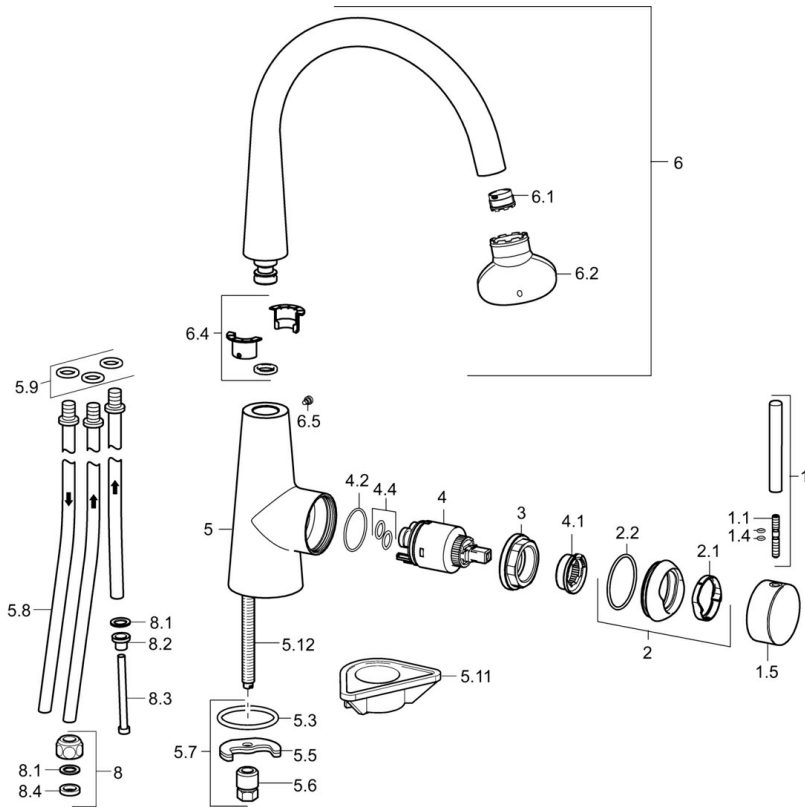

EAN: 4015474188136
static.hansa.com/51021178

- Wastafel
- Eengreeps, zijbediend, Lage druk
- Wastafelmontage
- Chrom
- CACHE® mousseur geïntegreerd in kraanhuis, CASCADE® mousseur
- Pinhendel
- Koperen aansluitpijpen
- Kraanhuis gemaakt van DZR messing

Technische gegevens

Technische eigenschappen

| | |
|----------------------------------|-------------------|
| Warmwatertoevoer | max. +80°C |
| Werkdruk | 0,5-5 bar |
| Terugstroom beveiliging (EN1717) | AA |

Reserveonderdelen

SP51021173

| | Naam | Code |
|------|------------------------------------|----------|
| 1 | Hendel, 70 mm | 59913331 |
| 1.1 | Schroef, M5x35 | 59913299 |
| 1.4 | O-ring, d 3x1.5 | 59913100 |
| 1.5 | Kap Zwart Stopgezet | 59913329 |
| 1.5 | Kap Wit Stopgezet | 59913330 |
| 1.5 | Kap Chroom | 59913328 |
| 2 | Kap Chroom | 59913364 |
| 2.1 | Glijring wit | 59913363 |
| 2.2 | O-ring, d 38x2 | 59913212 |
| 3 | Schroef, M42x1, SW34 | 59913365 |
| 4 | Binnenwerk, 3.5 Eco | 59912324 |
| 4 | Binnenwerk, 3.5 Classic | 59913075 |
| 4.1 | Temperature adjustment limiter | 59912325 |
| 4.2 | O-ring, d 28.24x2.62 Stopgezet | 59912590 |
| 4.4 | O-ring, d 10.10x1.60 Stopgezet | 59905072 |
| 5.3 | O-ring, d 36.09x d 3.53 | 59913396 |
| 5.5 | Fixing plate | 59904765 |
| 5.6 | Schroef, M8x1, SW13 | 59904766 |
| 5.7 | Bevestigingsset | 59910749 |
| 5.8 | Pijp, M8x1, L=560 | 59912806 |
| 5.9 | O-ring, 6x1.4 | 59913266 |
| 5.11 | Verstevigingsplaat | 59910008 |
| 5.12 | Bevestigingsschroeven, M8x1, L=140 | 59912474 |
| 6 | Uitloop Chroom | 59913487 |
| 6.1 | Mousseur, M18.5x1 | 59913489 |
| 6.2 | Schuimstralersleutel, M18.5 | 59913367 |
| 6.4 | Dichting | 59911884 |
| 6.5 | Schroef, M4x7 | 59902075 |
| 8 | Montage moer | 59904969 |
| 8.1 | Dichting, 14.9x8.5x1 | 59902352 |
| 8.2 | Dichting, 10x8 | 59902272 |
| 8.3 | Slangen | 59902151 |
| 8.4 | Dichting, 15x8x4 Stopgezet | 59902270 |
| N.I. | Sleutel, SW30/34 | 59912108 |