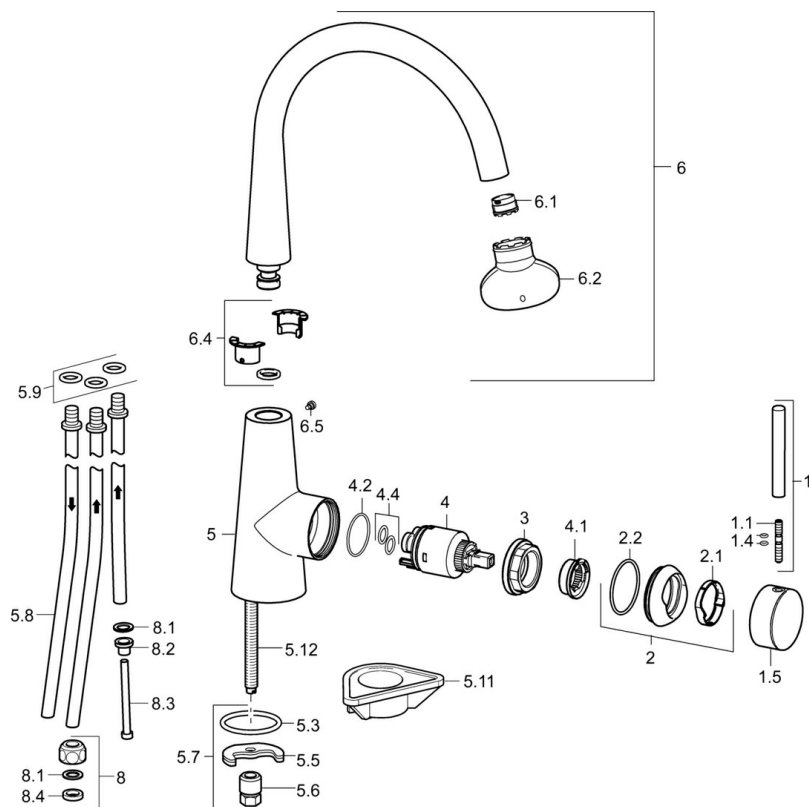

EAN: 4015474188136  
[static.hansa.com/51021178](https://static.hansa.com/51021178)

- Lavabo
- Commande latérale, Basse pression
- Montage sur plaque
- Chrome
- CACHÉ® - Mousseur intégré directement dans la robinetterie, CASCADE®
- Levier tige
- Raccordement par tubulures cuivre
- Corps en laiton DZR

### Caractéristiques techniques

Alimentation en eau chaude	<b>max. +80°C</b>
Pression de service	<b>0,5-5 bar</b>
Dispositif de protection (EN1717)	<b>AA</b>

## Pièces de rechange

### SP51021173

	Nom	Code
1	Levier, 70 mm	59913331
1.1	Vis, M5x35	59913299
1.4	Joint, d 3x1.5	59913100
1.5	Capuchon Noir Arrêté	59913329
1.5	Capuchon Blanc Arrêté	59913330
1.5	Capuchon	59913328
2	Chape	59913364
2.1	Bague glissante	59913363
2.2	Joint, d 38x2	59913212
3	Vis, M42x1, SW34	59913365
4	Cartouche, 3.5 Eco	59912324
4	Cartouche, 3.5 Classic	59913075
4.1	Temperature adjustment limiter	59912325
4.2	Joint, d 28.24x2.62 Arrêté	59912590
4.4	Joint, d 10.10x1.60 Arrêté	59905072
5.3	Joint, d 36.09x d 3.53	59913396
5.5	Fixing plate	59904765
5.6	Vis, M8x1, SW13	59904766
5.7	Ensemble de fixation	59910749
5.8	Tuyau, M8x1, L=560	59912806
5.9	Joint, 6x1.4	59913266
5.11	Plaque de fixation	59910008
5.12	Vis, M8x1, L=140	59912474
6	Bec	59913487
6.1	Aérateur, M18.5x1	59913489
6.2	Clé pour aérateur, M18.5	59913367
6.4	Set de fixation pour bec	59911884
6.5	Vis, M4x7	59902075
8	Écrou du raccord	59904969
8.1	Set de fixation pour bec, 14.9x8.5x1	59902352
8.2	Set de fixation pour bec, 10x8	59902272
8.3	Tuyau	59902151
8.4	Joint, 15x8x4 Arrêté	59902270
N.I.	Clef, SW30/34	59912108