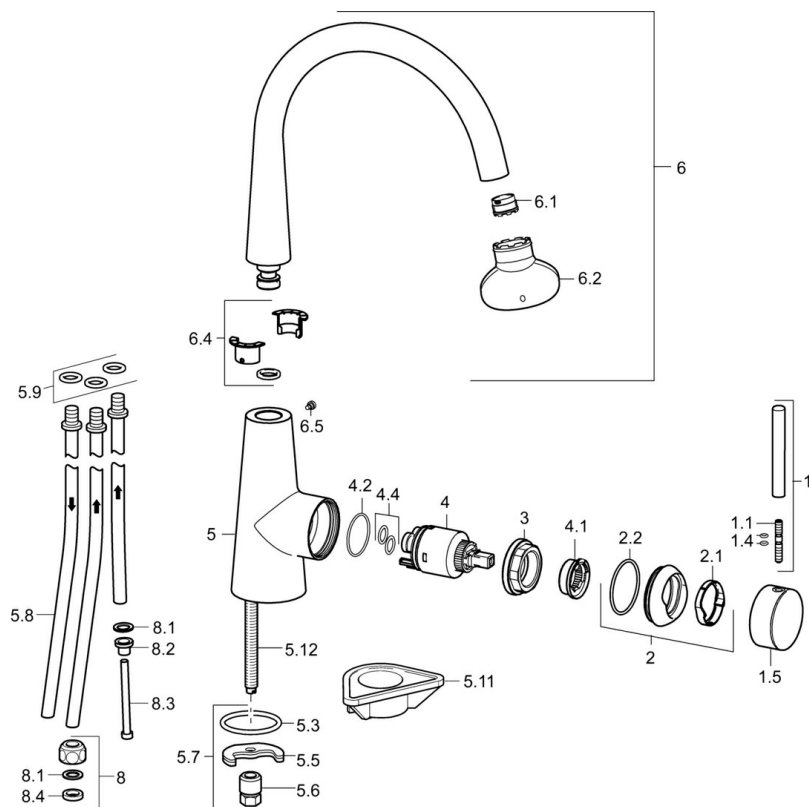

EAN: 4015474188129
static.hansa.com/51021177

- Kuchyňa
- Jednopáková s bočným ovládaním, Pre beztlakové ohrievače vody
- Stojanková
- Chróm
- CACHE® - zapustený aerátor umiestnený priamo vo výtokovom ramene, CASCADE® - aerátor
- Pin - tyčinková páka
- Medené pripojovacie trubičky
- Telo batérie z mosadze DZR

Technické údaje

Technické vlastnosti

Dodávka teplej vody
Pracovný tlak
Spätná klapka (STN EN 1717)

max. +80°C
0.5-5 bar
AA

Náhradné diely

SP51021173

Název	Kód	
1	Ovládací rukočát, 70 mm	59913331
1.1	Skrutka, M5x35	59913299
1.4	O-kružok, d 3x1.5	59913100
1.5	Klobúk, krytka Čierna Ukončené	59913329
1.5	Klobúk, krytka Biela Ukončené	59913330
1.5	Klobúk, krytka	59913328
2	Krytka	59913364
2.1	Trečí krúžok	59913363
2.2	O-kružok, d 38x2	59913212
3	Skrutka, M42x1, SW34	59913365
4	Kartuš, 3.5 Eco	59912324
4	Kartuš, 3.5 Classic	59913075
4.1	Temperature adjustment limiter	59912325
4.2	O-kružok, d 28.24x2.62 Ukončené	59912590
4.4	O-kružok, d 10.10x1.60 Ukončené	59905072
5.3	O-kružok, d 36.09x d 3.53	59913396
5.5		59904765
5.6	Skrutka, M8x1, SW13	59904766
5.7	Upevňovací set	59910749
5.8	Potrúbie, M8x1, L=560	59912806
5.9	O-kružok, 6x1.4	59913266
5.11	Podložka	59910008
5.12	Upevňovacia skrutka, M8x1, L=140	59912474
6	Výtokové rameno	59913487
6.1	Aerator, M18.5x1	59913489
6.2	Kľúč k aerátoru, M18.5	59913367
6.4	Tesnenie sada	59911884
6.5	Skrutka, M4x7	59902075
8	Montáž matice	59904969
8.1	Tesnenie sada, 14.9x8.5x1	59902352
8.2	Tesnenie sada, 10x8	59902272
8.3	Pripájacie hadičky	59902151
8.4	Tesnenie, 15x8x4 Ukončené	59902270
N.I.	Kľúč, SW30/34	59912108