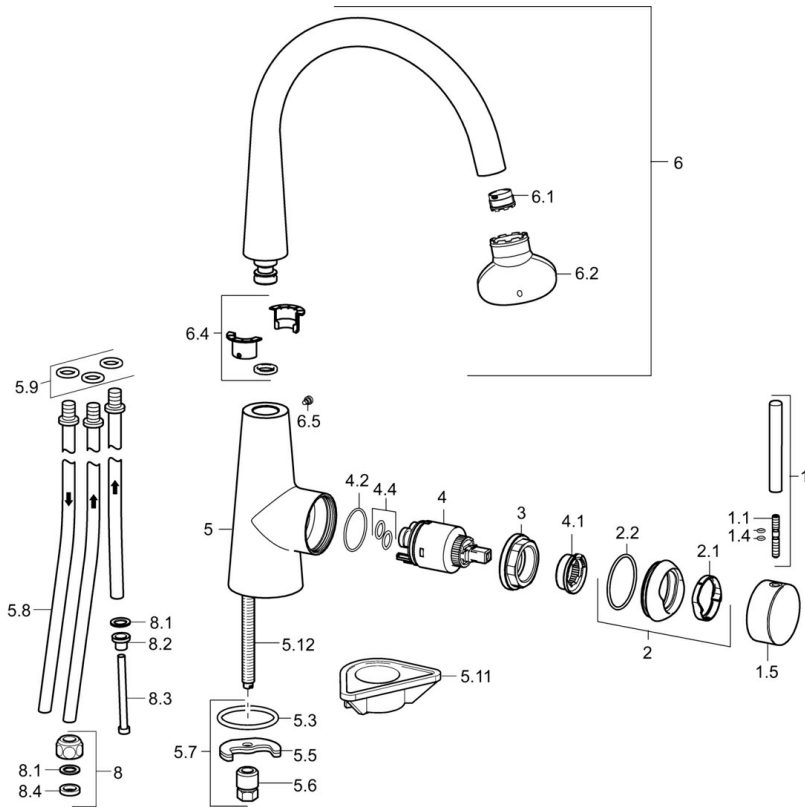

EAN: 4015474188129
static.hansa.com/51021177

- Keuken
- Eengreeps, zijbediend, Lage druk
- Wastafelmontage
- Chrom
- CACHE® mousseur geïntegreerd in kraanhuis, CASCADE® mousseur
- Pinhendel
- Koperen aansluitpijpen
- Kraanhuis gemaakt van DZR messing

Technische gegevens

Technische eigenschappen

Warmwatertoevoer	max. +80°C
Werkdruk	0,5-5 bar
Terugstroom beveiliging (EN1717)	AA

Reserveonderdelen

SP51021173

	Naam	Code
1	Hendel, 70 mm	59913331
1.1	Schroef, M5x35	59913299
1.4	O-ring, d 3x1.5	59913100
1.5	Kap Zwart Stopgezet	59913329
1.5	Kap Wit Stopgezet	59913330
1.5	Kap Chroom	59913328
2	Kap Chroom	59913364
2.1	Glijring wit	59913363
2.2	O-ring, d 38x2	59913212
3	Schroef, M42x1, SW34	59913365
4	Binnenwerk, 3.5 Eco	59912324
4	Binnenwerk, 3.5 Classic	59913075
4.1	Temperature adjustment limiter	59912325
4.2	O-ring, d 28.24x2.62 Stopgezet	59912590
4.4	O-ring, d 10.10x1.60 Stopgezet	59905072
5.3	O-ring, d 36.09x d 3.53	59913396
5.5	Fixing plate	59904765
5.6	Schroef, M8x1, SW13	59904766
5.7	Bevestigingsset	59910749
5.8	Pijp, M8x1, L=560	59912806
5.9	O-ring, 6x1.4	59913266
5.11	Verstevigingsplaat	59910008
5.12	Bevestigingsschroeven, M8x1, L=140	59912474
6	Uitloop Chroom	59913487
6.1	Mousseur, M18.5x1	59913489
6.2	Schuimstralersleutel, M18.5	59913367
6.4	Dichting	59911884
6.5	Schroef, M4x7	59902075
8	Montage moer	59904969
8.1	Dichting, 14.9x8.5x1	59902352
8.2	Dichting, 10x8	59902272
8.3	Slangen	59902151
8.4	Dichting, 15x8x4 Stopgezet	59902270
N.I.	Sleutel, SW30/34	59912108