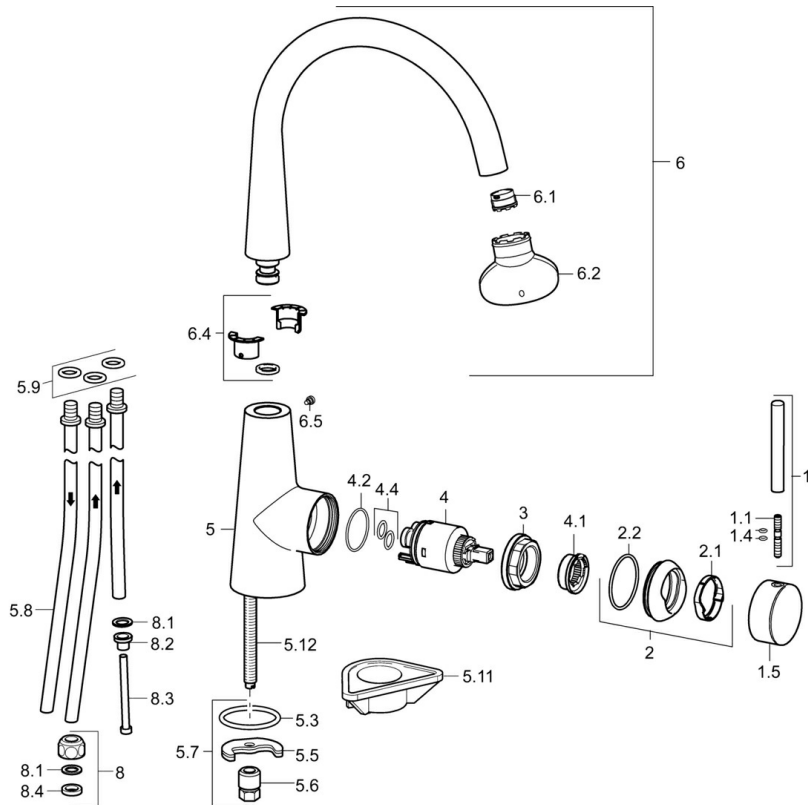

EAN: 4015474188129
static.hansa.com/51021177

- Küche
- Einhebelmischer, Seitenbedient, Niederdruck, für offene Heißwasserbereiter
- Standmontage
- Chrom
- CACHE® Strahlregler, ohne Mundstück direkt in den Armaturenauslauf geschraubt, CASCADE® Strahlregler
- Pinhebel
- Anschluss über Kupferrohre
- Armaturenkörper aus entzinkungsbeständigem Messing (DZR)

Ersatzteile

SP51021173

| | Name | Art.-Nr. |
|------|-----------------------------------|----------|
| 1 | Hebel, 70 mm | 59913331 |
| 1.1 | Schraube, M5x35 | 59913299 |
| 1.4 | O-Ring, d 3x1.5 | 59913100 |
| 1.5 | Abdeckkappe Schwarz Ausgelaufen | 59913329 |
| 1.5 | Abdeckkappe Weiss Ausgelaufen | 59913330 |
| 1.5 | Abdeckkappe | 59913328 |
| 2 | Abdeckkappe | 59913364 |
| 2.1 | Gleitring | 59913363 |
| 2.2 | O-Ring, d 38x2 | 59913212 |
| 3 | Schraube, M42x1, SW34 | 59913365 |
| 4 | Kartusche, 3,5 Eco | 59912324 |
| 4 | Kartusche, 3,5 Classic | 59913075 |
| 4.1 | Temperatur-Anschlagring | 59912325 |
| 4.2 | O-Ring, d 28.24x2.62 Ausgelaufen | 59912590 |
| 4.4 | O-Ring, d 10.10x1.60 Ausgelaufen | 59905072 |
| 5.3 | O-Ring, d 36.09x d 3.53 | 59913396 |
| 5.5 | Befestigungsplatte | 59904765 |
| 5.6 | Schraube, M8x1, SW13 | 59904766 |
| 5.7 | Befestigungssatz | 59910749 |
| 5.8 | Rohr, M8x1, L=560 | 59912806 |
| 5.9 | O-Ring, 6x1.4 | 59913266 |
| 5.11 | PVC-Befestigungsplatte | 59910008 |
| 5.12 | Befestigungsschraube, M8x1, L=140 | 59912474 |
| 6 | Auslauf | 59913487 |
| 6.1 | Luftsprudler, M18.5x1 | 59913489 |
| 6.2 | Schlüssel für Luftsprudler, M18.5 | 59913367 |
| 6.4 | Dichtungskit | 59911884 |
| 6.5 | Schraube, M4x7 | 59902075 |
| 8 | Überwurfmutter | 59904969 |
| 8.1 | Dichtungskit, 14.9x8.5x1 | 59902352 |
| 8.2 | Dichtungskit, 10x8 | 59902272 |
| 8.3 | Schlauch | 59902151 |
| 8.4 | Dichtung, 15x8x4 Ausgelaufen | 59902270 |
| N.I. | Schlüssel, SW30/34 | 59912108 |