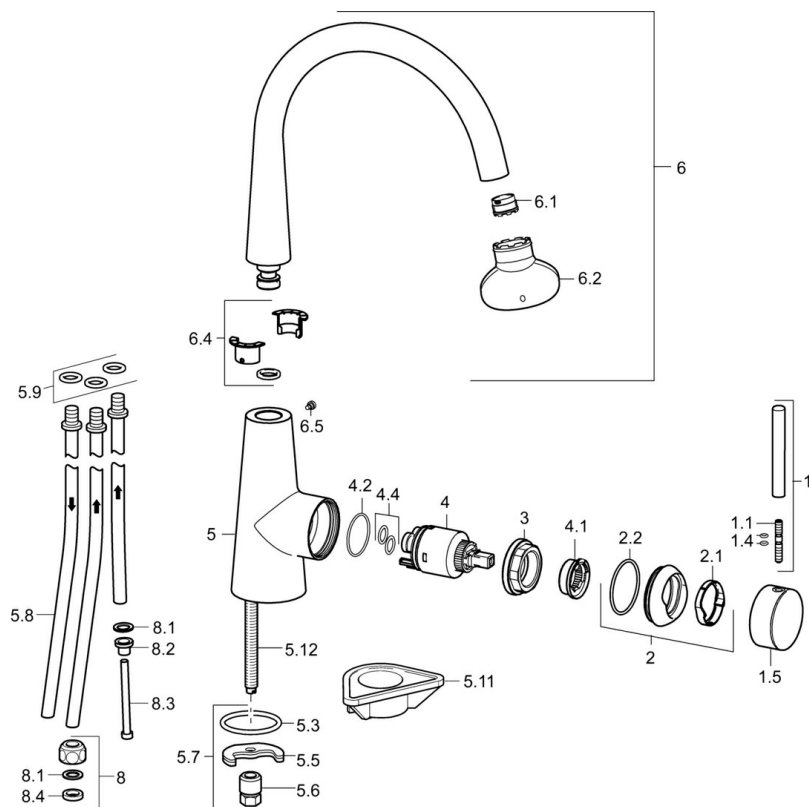

EAN: 4015474188129
static.hansa.com/51021177

- Kuchyně
- Jednopáková s bočním ovládním, Pro beztlakové ohřivače vody
- Stojánková
- Chrom
- CACHE® aerátor umístěný přímo ve výtokovém rameni, CASCADE® aerátor
- Pin - ovládací páka s tyčinkou
- Měděné přípojovací trubky
- Tělo baterie z mosazi DZR

Technické údaje

Technické vlastnosti

Zdroj teplé vody	max. +80°C
Pracovní tlak	0.5-5 bar
Zabezpečení proti zpětnému toku (ČSN EN 1717)	AA

Náhradní díly

SP51021173

	Název	Kód
1	Páka, 70 mm	59913331
1.1	Šroub, M5x35	59913299
1.4	O-kroužek, d 3x1.5	59913100
1.5	Víko Černá Ukončeno	59913329
1.5	Víko Bílá Ukončeno	59913330
1.5	Víko	59913328
2	Krytka	59913364
2.1	Kroužek	59913363
2.2	O-kroužek, d 38x2	59913212
3	Šroub, M42x1, SW34	59913365
4	Kartuše, 3.5 Eco	59912324
4	Kartuše, 3.5 Classic	59913075
4.1	Temperature adjustment limiter	59912325
4.2	O-kroužek, d 28.24x2.62 Ukončeno	59912590
4.4	O-kroužek, d 10.10x1.60 Ukončeno	59905072
5.3	O-kroužek, d 36.09x d 3.53	59913396
5.5	Upevňovací deska	59904765
5.6	Šroub, M8x1, SW13	59904766
5.7	Upevňovací set	59910749
5.8	Roura, M8x1, L=560	59912806
5.9	O-kroužek, 6x1.4	59913266
5.11	Upevňovací destička	59910008
5.12	Upevňovací šroub, M8x1, L=140	59912474
6	Výtokové rameno	59913487
6.1	Aerator, M18.5x1	59913489
6.2	Klíč k aerátoru, M18.5	59913367
6.4	Těsnící sada	59911884
6.5	Šroub, M4x7	59902075
8	Montáž matice	59904969
8.1	Těsnící sada, 14.9x8.5x1	59902352
8.2	Těsnící sada, 10x8	59902272
8.3	Hadice	59902151
8.4	Těsnění, 15x8x4 Ukončeno	59902270
N.I.	Klíč, SW30/34	59912108