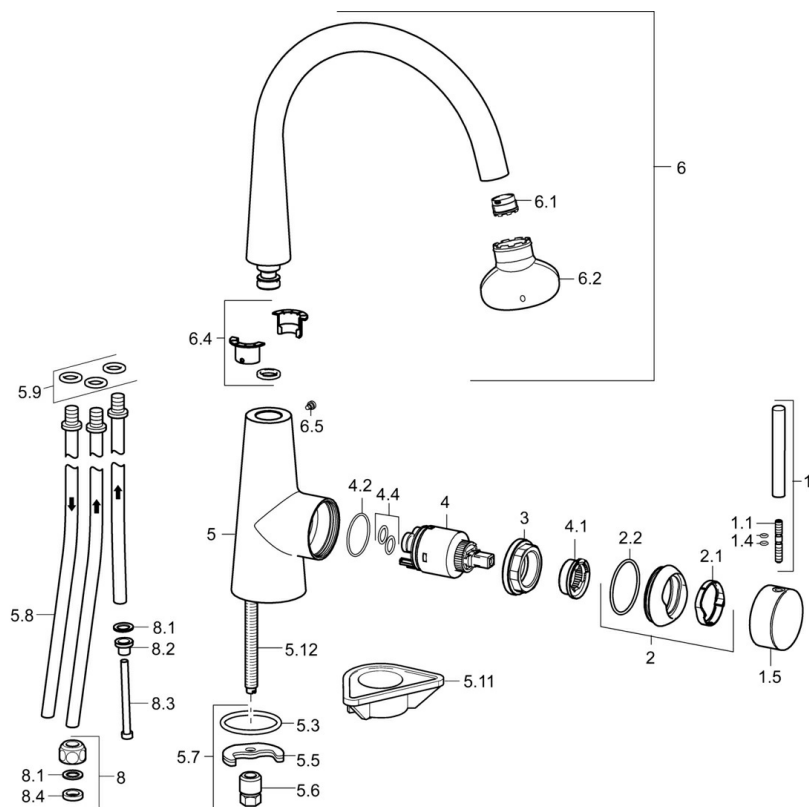

EAN: 4015474188013
static.hansa.com/51021173

- Kuchyňa
- Jednopáková s bočným ovládaním, Pre beztlakové ohrievače vody
- Stojanková
- Chróm
- Otočné výtokové rameno
- Aerátor s laminárnym prúdom vody, CASCADE® - aerátor
- Páka so symbolom teplej a studenej vody, Pin - tyčinková páka, Jedna ovládacia páka / rukoväť
- Funkcie pre nastavenie maximálnej teploty a prietoku vody, Nastaviteľný obmedzovač teploty vody (súčasť dodávky, možnosť dodatočnej inštalácie)
- \varnothing 35 mm keramická kartuša pre ovládanie teploty a prietoku vody
- Medené pripojovacie trubičky
- Telo batérie z mosadze DZR

Technické údaje

Technické vlastnosti

Veľkosť DN (menovitý rozmer)	DN15
Dodávka teplej vody	max. +80°C
Pracovný tlak	0.5-5 bar
Projection	200 mm
Spätná klapka (STN EN 1717)	AA
Materiál	Mosadz

Predpisy

Norma EN	EN 817
----------	---------------

Náhradné diely

SP51021173

	Názov	Kód
1	Ovládacía rukoväť, 70 mm	59913331
1.1	Skrutka, M5x35	59913299
1.4	O-krúžok, d 3x1.5	59913100
1.5	Klobúk, krytka Čierna Ukončené	59913329
1.5	Klobúk, krytka Biela Ukončené	59913330
1.5	Klobúk, krytka	59913328
2	Krytka	59913364
2.1	Treći krúžok	59913363
2.2	O-krúžok, d 38x2	59913212
3	Skrutka, M42x1, SW34	59913365
4	Kartuš, 3.5 Eco	59912324
4	Kartuš, 3.5 Classic	59913075
4.1	Temperature adjustment limiter	59912325
4.2	O-krúžok, d 28.24x2.62 Ukončené	59912590
4.4	O-krúžok, d 10.10x1.60 Ukončené	59905072
5.3	O-krúžok, d 36.09x d 3.53	59913396
5.5		59904765
5.6	Skrutka, M8x1, SW13	59904766
5.7	Upevňovací set	59910749
5.8	Potrúbie, M8x1, L=560	59912806
5.9	O-krúžok, 6x1.4	59913266
5.11	Podložka	59910008
5.12	Upevňovacia skrutka, M8x1, L=140	59912474
6	Výtokové rameno	59913487
6.1	Aerator, M18.5x1	59913489
6.2	Kľúč k aerátoru, M18.5	59913367
6.4	Tesnenie sada	59911884
6.5	Skrutka, M4x7	59902075
8	Montáž matice	59904969
8.1	Tesnenie sada, 14.9x8.5x1	59902352
8.2	Tesnenie sada, 10x8	59902272
8.3	Pripájacie hadičky	59902151
8.4	Tesnenie, 15x8x4 Ukončené	59902270
N.I.	Kľúč, SW30/34	59912108