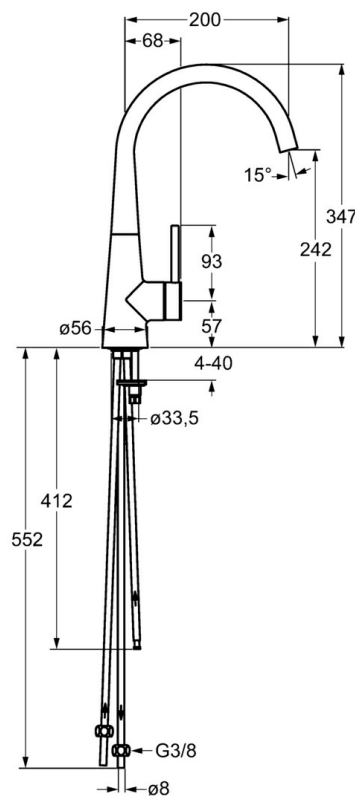

EAN: 4015474188013
static.hansa.com/51021173

- Kuchyňa
- Jednopáková s bočným ovládaním, Pre beztlakové ohrievače vody
- Stojanková
- Chróm
- Otočné výtokové rameno
- Aerátor s laminárnym prúdom vody, CASCADE® - aerátor
- Páka so symbolom teplej a studenej vody, Pin - tyčinková páka, Jedna ovládacia páka / rukoväť
- Funkcie pre nastavenie maximálnej teploty a prietoku vody, Nastaviteľný obmedzovač teploty vody (súčasť dodávky, možnosť dodatočnej inštalácie)
- \varnothing 35 mm keramická kartuša pre ovládanie teploty a prietoku vody
- Medené pripojovacie trubičky
- Telo batérie z mosadze DZR

Technické údaje

Technické vlastnosti

Veľkosť DN (menovitý rozmer)	DN15
Dodávka teplej vody	max. +80°C
Pracovný tlak	0.5-5 bar
Projection	200 mm
Spätná klapka (STN EN 1717)	AA
Materiál	Mosadz

Predpisy

Norma EN	EN 817
----------	---------------

Náhradné diely

SP51021173

	Názov	Kód
1	Ovládacía rukoväť, 70 mm	59913331
1.1	Skrutka, M5x35	59913299
1.4	O-krúžok, d 3x1.5	59913100
1.5	Klobúk, krytka Čierna Ukončené	59913329
1.5	Klobúk, krytka Biela Ukončené	59913330
1.5	Klobúk, krytka	59913328
2	Krytka	59913364
2.1	Treći krúžok	59913363
2.2	O-krúžok, d 38x2	59913212
3	Skrutka, M42x1, SW34	59913365
4	Kartuš, 3.5 Eco	59912324
4	Kartuš, 3.5 Classic	59913075
4.1	Temperature adjustment limiter	59912325
4.2	O-krúžok, d 28.24x2.62 Ukončené	59912590
4.4	O-krúžok, d 10.10x1.60 Ukončené	59905072
5.3	O-krúžok, d 36.09x d 3.53	59913396
5.5		59904765
5.6	Skrutka, M8x1, SW13	59904766
5.7	Upevňovací set	59910749
5.8	Potrúbie, M8x1, L=560	59912806
5.9	O-krúžok, 6x1.4	59913266
5.11	Podložka	59910008
5.12	Upevňovacia skrutka, M8x1, L=140	59912474
6	Výtokové rameno	59913487
6.1	Aerator, M18.5x1	59913489
6.2	Kľúč k aerátoru, M18.5	59913367
6.4	Tesnenie sada	59911884
6.5	Skrutka, M4x7	59902075
8	Montáž matice	59904969
8.1	Tesnenie sada, 14.9x8.5x1	59902352
8.2	Tesnenie sada, 10x8	59902272
8.3	Pripájacie hadičky	59902151
8.4	Tesnenie, 15x8x4 Ukončené	59902270
N.I.	Kľúč, SW30/34	59912108