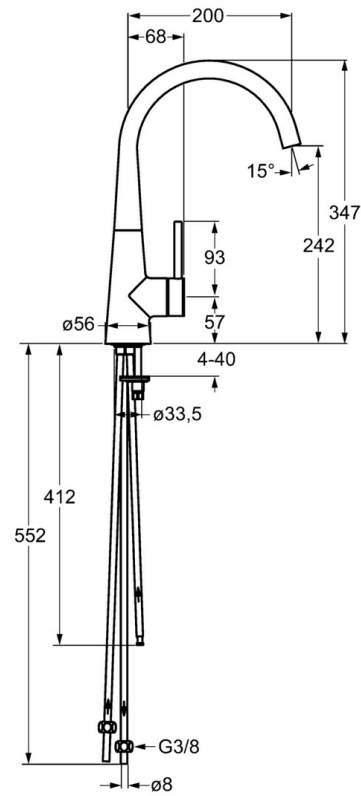

EAN: 4015474188013  
[static.hansa.com/51021173](https://static.hansa.com/51021173)

- Keuken
- Eengreeps, zijbediend, Lage druk
- Wastafelmontage
- Chrom
- Draaibare uitloop
- Kristalheldere laminaire straal, CASCADE® mousseur
- Hendel met warm-koud-aanduiding, Pinhendel, Eengreeps bediend
- Temperatuurbegrenzer, Temperatuurbegrenzer (achteraf instelbaar)
- $\varnothing$  35 mm keramisch binnenwerk voor debiet en temperatuur instelling
- Koperen aansluitpijpen
- Kraanhuis gemaakt van DZR messing

### Technische eigenschappen

DN-maat	<b>DN15</b>
Warmwatertoevoer	<b>max. +80°C</b>
Werkdruk	<b>0.5-5 bar</b>
Projection	<b>200 mm</b>
Terugstroom beveiliging (EN1717)	<b>AA</b>
Materiaal	<b>brass</b>

### SP51021173

	Naam	Code
1	Hendel, 70 mm	59913331
1.1	Schroef, M5x35	59913299
1.4	O-ring, d 3x1.5	59913100
1.5	Kap Zwart Stopgezet	59913329
1.5	Kap Wit Stopgezet	59913330
1.5	Kap Chroom	59913328
2	Kap Chroom	59913364
2.1	Glijring wit	59913363
2.2	O-ring, d 38x2	59913212
3	Schroef, M42x1, SW34	59913365
4	Binnenwerk, 3.5 Eco	59912324
4	Binnenwerk, 3.5 Classic	59913075
4.1	Temperature adjustment limiter	59912325
4.2	O-ring, d 28.24x2.62 Stopgezet	59912590
4.4	O-ring, d 10.10x1.60 Stopgezet	59905072
5.3	O-ring, d 36.09x d 3.53	59913396
5.5	Fixing plate	59904765
5.6	Schroef, M8x1, SW13	59904766
5.7	Bevestigingsset	59910749
5.8	Pijp, M8x1, L=560	59912806
5.9	O-ring, 6x1.4	59913266
5.11	Verstevigingsplaat	59910008
5.12	Bevestigingsschroeven, M8x1, L=140	59912474
6	Uitloop Chroom	59913487
6.1	Mousseur, M18.5x1	59913489
6.2	Schuimstralersleutel, M18.5	59913367
6.4	Dichting	59911884
6.5	Schroef, M4x7	59902075
8	Montage moer	59904969
8.1	Dichting, 14.9x8.5x1	59902352
8.2	Dichting, 10x8	59902272
8.3	Slangen	59902151
8.4	Dichting, 15x8x4 Stopgezet	59902270
N.I.	Sleutel, SW30/34	59912108