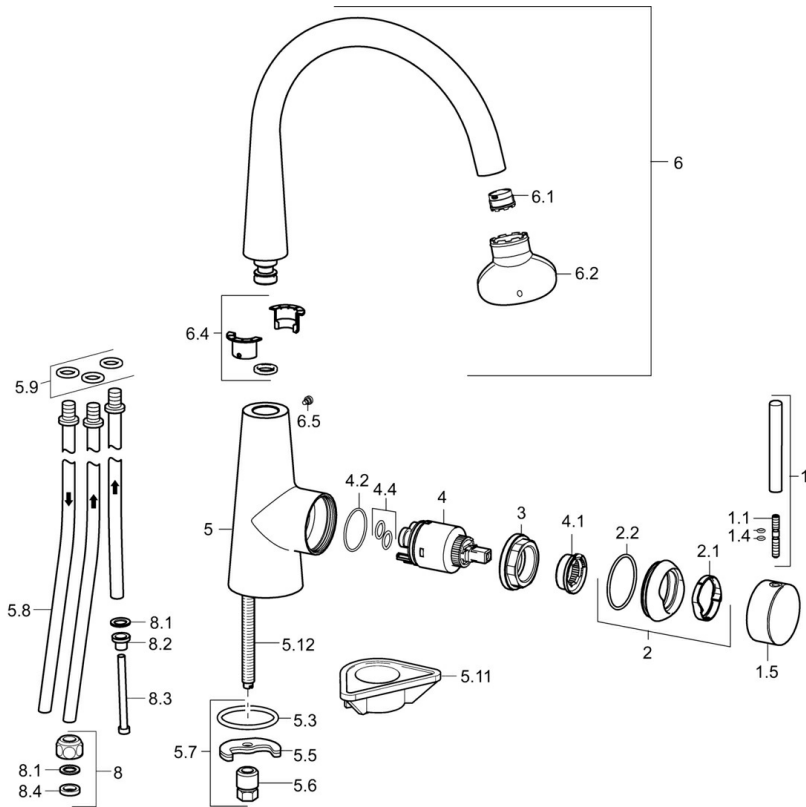

EAN: 4015474188013  
[static.hansa.com/51021173](https://static.hansa.com/51021173)

- Keuken
- Eengreeps, zijbediend, Lage druk
- Wastafelmontage
- Chrom
- Draaibare uitloop
- Kristalheldere laminaire straal, CASCADE® mousseur
- Hendel met warm-koud-aanduiding, Pinhendel, Eengreeps bediend
- Temperatuurbegrenzer, Temperatuurbegrenzer (achteraf instelbaar)
- $\varnothing$  35 mm keramisch binnenwerk voor debiet en temperatuur instelling
- Koperen aansluitpijpen
- Kraanhuis gemaakt van DZR messing

## Technische gegevens

### Technische eigenschappen

DN-maat	<b>DN15</b>
Warmwatertoevoer	<b>max. +80°C</b>
Werkdruk	<b>0.5-5 bar</b>
Projection	<b>200 mm</b>
Terugstroom beveiliging (EN1717)	<b>AA</b>
Materiaal	<b>brass</b>

### SP51021173

	Naam	Code
1	Hendel, 70 mm	59913331
1.1	Schroef, M5x35	59913299
1.4	O-ring, d 3x1.5	59913100
1.5	Kap Zwart Stopgezet	59913329
1.5	Kap Wit Stopgezet	59913330
1.5	Kap Chroom	59913328
2	Kap Chroom	59913364
2.1	Glijring wit	59913363
2.2	O-ring, d 38x2	59913212
3	Schroef, M42x1, SW34	59913365
4	Binnenwerk, 3.5 Eco	59912324
4	Binnenwerk, 3.5 Classic	59913075
4.1	Temperature adjustment limiter	59912325
4.2	O-ring, d 28.24x2.62 Stopgezet	59912590
4.4	O-ring, d 10.10x1.60 Stopgezet	59905072
5.3	O-ring, d 36.09x d 3.53	59913396
5.5	Fixing plate	59904765
5.6	Schroef, M8x1, SW13	59904766
5.7	Bevestigingsset	59910749
5.8	Pijp, M8x1, L=560	59912806
5.9	O-ring, 6x1.4	59913266
5.11	Verstevigingsplaat	59910008
5.12	Bevestigingsschroeven, M8x1, L=140	59912474
6	Uitloop Chroom	59913487
6.1	Mousseur, M18.5x1	59913489
6.2	Schuimstralersleutel, M18.5	59913367
6.4	Dichting	59911884
6.5	Schroef, M4x7	59902075
8	Montage moer	59904969
8.1	Dichting, 14.9x8.5x1	59902352
8.2	Dichting, 10x8	59902272
8.3	Slangen	59902151
8.4	Dichting, 15x8x4 Stopgezet	59902270
N.I.	Sleutel, SW30/34	59912108