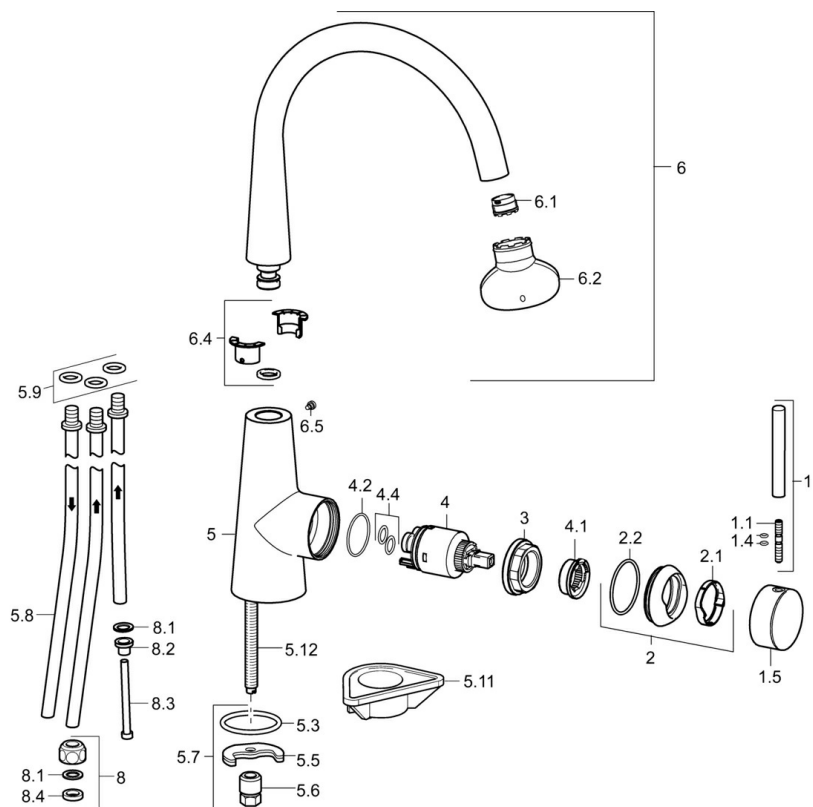

EAN: 4015474188013
static.hansa.com/51021173

- Cucina
- Leva laterale, Bassa pressione
- Montaggio d'appoggio
- Cromo
- Bocca orientabile
- Getto laminare, Rompigetto Standard
- Leva con simbolo F+C, Leva pin, Leva/Manopola monocomando
- Limitatore di temperatura, Limitatore di temperatura regolabile
- Cartuccia a dischi ceramici \varnothing 35mm
- Collegamento con tubo
- Ottone DZR

Dati tecnici

Caratteristiche tecniche

Misura DN (dimensione nominale)	DN15
Fornitura di acqua calda	max. +80°C
Pressione di esercizio	0.5-5 bar
Projection	200 mm
Backflow prevention (EN1717)	AA
Materiale	Ottone

Norme

Standard EN	EN 817
-------------	---------------

Parti di ricambio

SP51021173

	Nome	Codice
1	Leva, 70 mm	59913331
1.1	Screw, M5x35	59913299
1.4	O-ring, d 3x1.5	59913100
1.5	Cappuccio Nero Fuori produzione	59913329
1.5	Cappuccio Bianco Fuori produzione	59913330
1.5	Cappuccio Cromo	59913328
2	Cappuccio Cromo	59913364
2.1	Anello glassato	59913363
2.2	O-ring, d 38x2	59913212
3	Screw, M42x1, SW34	59913365
4	Cartuccia, 3.5 Eco	59912324
4	Cartuccia, 3.5 Classic	59913075
4.1	Temperature adjustment limiter	59912325
4.2	O-ring, d 28.24x2.62 Fuori produzione	59912590
4.4	O-ring, d 10.10x1.60 Fuori produzione	59905072
5.3	O-ring, d 36.09x d 3.53	59913396
5.5	Fixing plate	59904765
5.6	Screw, M8x1, SW13	59904766
5.7	Set di fissaggio	59910749
5.8	, M8x1, L=560	59912806
5.9	O-ring, 6x1.4	59913266
5.11	Base per fissaggio	59910008
5.12	Viti di fissaggio, M8x1, L=140	59912474
6	Bocca Cromo	59913487
6.1	Aeratore, M18.5x1	59913489
6.2	Chiave per aeratore, M18.5	59913367
6.4	Kit di guarnizione	59911884
6.5	Screw, M4x7	59902075
8	Raccordo dado	59904969
8.1	Kit di guarnizione, 14.9x8.5x1	59902352
8.2	Kit di guarnizione, 10x8	59902272
8.3	Tubo flessibile	59902151
8.4	Giunto, 15x8x4 Fuori produzione	59902270
N.I.	Chiave, SW30/34	59912108