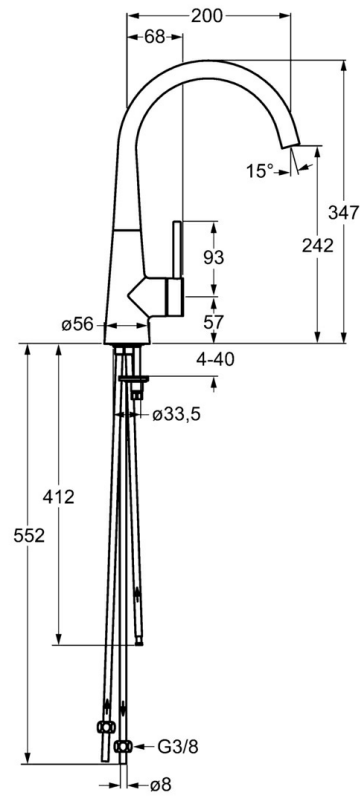

EAN: 4015474188013
static.hansa.com/51021173

- Cucina
- Leva laterale, Bassa pressione
- Montaggio d'appoggio
- Cromo
- Bocca orientabile
- Getto laminare, Rompigetto Standard
- Leva con simbolo F+C, Leva pin, Leva/Manopola monocomando
- Limitatore di temperatura, Limitatore di temperatura regolabile
- Cartuccia a dischi ceramici \varnothing 35mm
- Collegamento con tubo
- Ottone DZR

Dati tecnici

Caratteristiche tecniche

Misura DN (dimensione nominale)	DN15
Fornitura di acqua calda	max. +80°C
Pressione di esercizio	0.5-5 bar
Projection	200 mm
Backflow prevention (EN1717)	AA
Materiale	Ottone

Norme

Standard EN	EN 817
-------------	---------------

Parti di ricambio

SP51021173

	Nome	Codice
1	Leva, 70 mm	59913331
1.1	Screw, M5x35	59913299
1.4	O-ring, d 3x1.5	59913100
1.5	Cappuccio Nero Fuori produzione	59913329
1.5	Cappuccio Bianco Fuori produzione	59913330
1.5	Cappuccio Cromo	59913328
2	Cappuccio Cromo	59913364
2.1	Anello glassato	59913363
2.2	O-ring, d 38x2	59913212
3	Screw, M42x1, SW34	59913365
4	Cartuccia, 3.5 Eco	59912324
4	Cartuccia, 3.5 Classic	59913075
4.1	Temperature adjustment limiter	59912325
4.2	O-ring, d 28.24x2.62 Fuori produzione	59912590
4.4	O-ring, d 10.10x1.60 Fuori produzione	59905072
5.3	O-ring, d 36.09x d 3.53	59913396
5.5	Fixing plate	59904765
5.6	Screw, M8x1, SW13	59904766
5.7	Set di fissaggio	59910749
5.8	, M8x1, L=560	59912806
5.9	O-ring, 6x1.4	59913266
5.11	Base per fissaggio	59910008
5.12	Viti di fissaggio, M8x1, L=140	59912474
6	Bocca Cromo	59913487
6.1	Aeratore, M18.5x1	59913489
6.2	Chiave per aeratore, M18.5	59913367
6.4	Kit di guarnizione	59911884
6.5	Screw, M4x7	59902075
8	Raccordo dado	59904969
8.1	Kit di guarnizione, 14.9x8.5x1	59902352
8.2	Kit di guarnizione, 10x8	59902272
8.3	Tubo flessibile	59902151
8.4	Giunto, 15x8x4 Fuori produzione	59902270
N.I.	Chiave, SW30/34	59912108