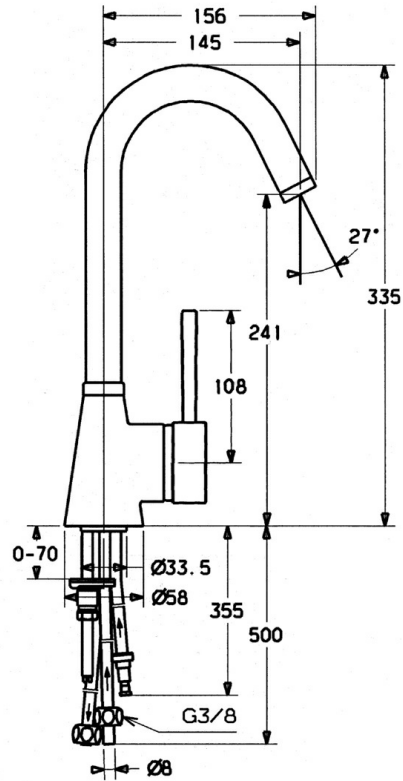

EAN: 4015474032545  
[static.hansa.com/5102110197](http://static.hansa.com/5102110197)

- Kuchyně
- Stojánková
- Jednopáková s bočním ovládáním
- Jedna ovládací páka / rukojeť, Páka se symboly teplé a studené vody

### Technické vlastnosti

Zdroj teplé vody	<b>max. +80°C</b>
Pracovní tlak	<b>0.5-5 bar</b>
Zabezpečení proti zpětnému toku (ČSN EN 1717)	<b>AA</b>
Materiál	<b>Mosaz</b>