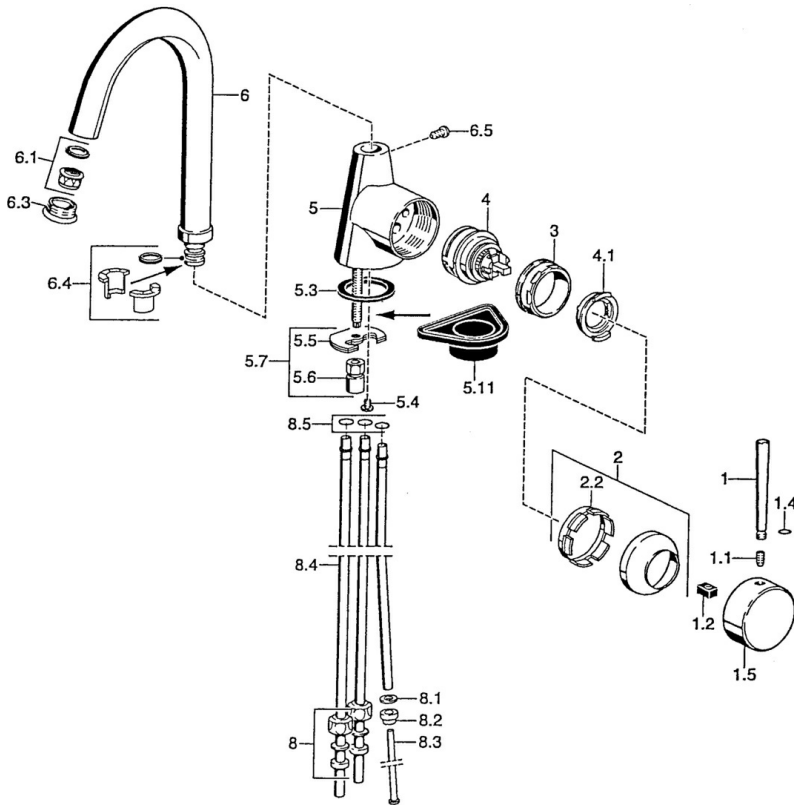

EAN: 4015474032590
static.hansa.com/5102110174

- Keuken
- Eengreeps, zijbediend
- Wastafelmontage
- Eengreeps bediend, Hendel met warm-koud-aanduiding

Technische gegevens

Technische eigenschappen

Warmwatertoevoer	max. +80°C
Werkdruk	0.5-5 bar
Terugstroom beveiliging (EN1717)	AA
Materiaal	brass

Voorschriften

EN-norm	EN 817
---------	--------

Reserveonderdelen

SP51021101

	Naam	Code
1	Hendel, 80 mm Chrom Stopgezet	59912122
1	Hendel, L=60 Blauw Stopgezet	59912148
1	Hendel, 60 mm Chrom Stopgezet	59911882
1.1	Schroef, M5x8, SW2.5	59904755
1.2	Joint klassiek uitloop	59904778
1.4	O-ring, d 6x1	59912136
1.5	Kap Chrom Stopgezet	59911885
2	Kap Chrom	59906563
2.2	Vaststelling van de mouw	59906695
3	Schroef, M50x1, SW45	59904775
4	Binnenwerk, 4,8 eco	59904601
4.1	Hot water limiter	59904759
5.3	Dichting, 37x48x3.5	59911422
5.4	Attachment clamp Stopgezet	59911416
5.5	Fixing plate	59904765
5.6	Schroef, M8x1, SW13	59904766
5.7	Bevestigingsset	59910749
5.11	Verstevigingsplaat	59910008
6	Uitloop Chrom Stopgezet	59911881
6.1	Mousseur, M22/24, ND	59901553
6.3	Mousseur, M24x1, (-2002) Chrom Stopgezet	59912011
6.4	Dichting	59911884
6.5	Schroef, M4x7	59902075
8	Montage moer	59904969
8.1	Dichting, 14.9x8.5x1	59902352
8.2	Dichting, 10x8	59902272
8.3	Slangen	59902151
8.4	Pijp, 8x530 Stopgezet	59911895