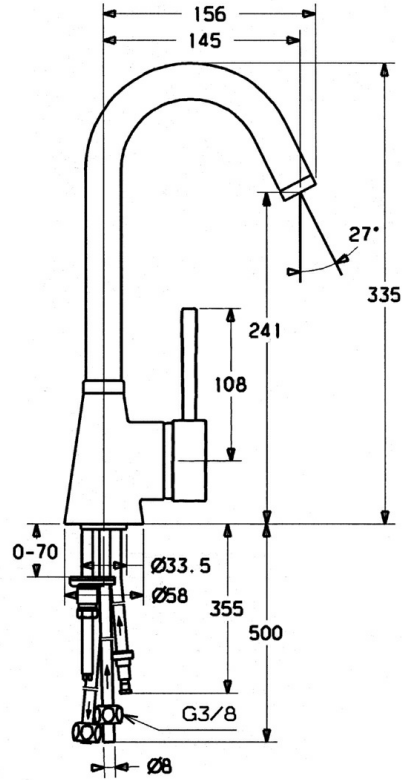

EAN: 4015474032590
static.hansa.com/5102110174

- Keuken
- Eengreeps, zijbediend
- Wastafelmontage
- Eengreeps bediend, Hendel met warm-koud-aanduiding

Technische gegevens

Technische eigenschappen

Warmwatertoevoer	max. +80°C
Werkdruk	0.5-5 bar
Terugstroom beveiliging (EN1717)	AA
Materiaal	brass

Voorschriften

EN-norm	EN 817
---------	--------

Reserveonderdelen

SP51021101

	Naam	Code
1	Hendel, 80 mm Chrom Stopgezet	59912122
1	Hendel, L=60 Blauw Stopgezet	59912148
1	Hendel, 60 mm Chrom Stopgezet	59911882
1.1	Schroef, M5x8, SW2.5	59904755
1.2	Joint klassiek uitloop	59904778
1.4	O-ring, d 6x1	59912136
1.5	Kap Chrom Stopgezet	59911885
2	Kap Chrom	59906563
2.2	Vaststelling van de mouw	59906695
3	Schroef, M50x1, SW45	59904775
4	Binnenwerk, 4,8 eco	59904601
4.1	Hot water limiter	59904759
5.3	Dichting, 37x48x3.5	59911422
5.4	Attachment clamp Stopgezet	59911416
5.5	Fixing plate	59904765
5.6	Schroef, M8x1, SW13	59904766
5.7	Bevestigingsset	59910749
5.11	Verstevigingsplaat	59910008
6	Uitloop Chrom Stopgezet	59911881
6.1	Mousseur, M22/24, ND	59901553
6.3	Mousseur, M24x1, (-2002) Chrom Stopgezet	59912011
6.4	Dichting	59911884
6.5	Schroef, M4x7	59902075
8	Montage moer	59904969
8.1	Dichting, 14.9x8.5x1	59902352
8.2	Dichting, 10x8	59902272
8.3	Slangen	59902151
8.4	Pijp, 8x530 Stopgezet	59911895