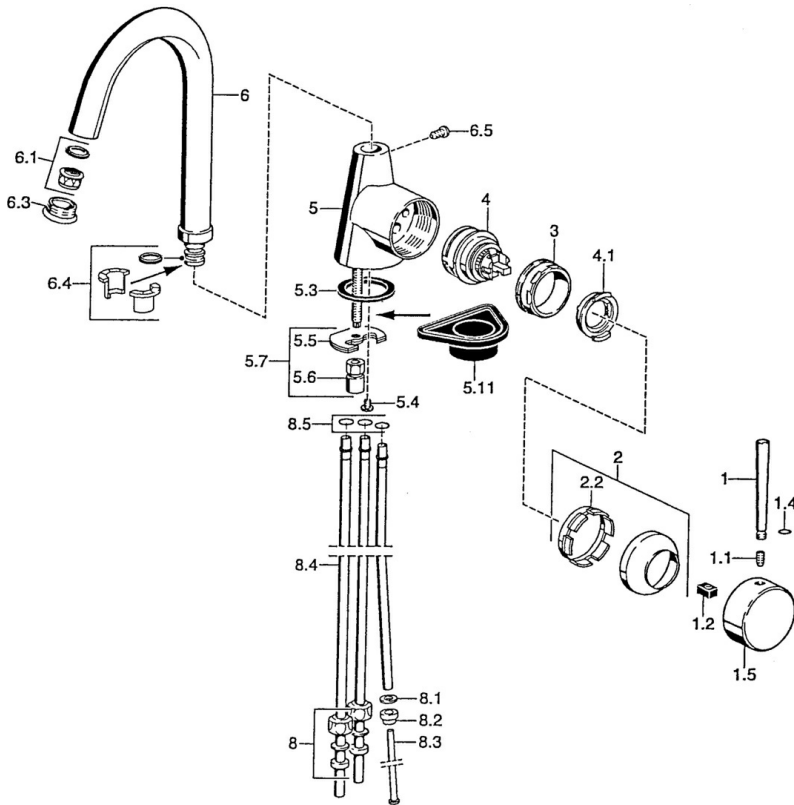

EAN: 4015474032590  
[static.hansa.com/5102110174](http://static.hansa.com/5102110174)

- Küche
- Einhebelmischer, Seitenbedient
- Standmontage
- Einhandbedienhebel/Griff, Hebel mit W+K-Kennzeichnung

### Technische Eigenschaften

Warmwasserversorgung	<b>max. +80°C</b>
Arbeitsdruck	<b>0.5-5 bar</b>
Sicherungseinrichtung (EN1717)	<b>AA</b>
Werkstoff	<b>Messing</b>

### SP51021101

	Name	Art.-Nr.
1	Hebel, 80 mm Ausgelaufen	59912122
1	Hebel, L=60 Blau Ausgelaufen	59912148
1	Hebel, 60 mm Ausgelaufen	59911882
1.1	Schraube, M5x8, SW2.5	59904755
1.2	Kunststoffadapter	59904778
1.4	O-Ring, d 6x1	59912136
1.5	Abdeckkappe Ausgelaufen	59911885
2	Abdeckkappe	59906563
2.2	Befestigungshülse	59906695
3	Ringschraube, M50x1, SW45	59904775
4	Kartusche, 4.8 eco	59904601
4.1	Warmwasser Begrenzer	59904759
5.3	Dichtung, 37x48x3.5	59911422
5.4	Befestigungsklammer Ausgelaufen	59911416
5.5	Befestigungsplatte	59904765
5.6	Schraube, M8x1, SW13	59904766
5.7	Befestigungssatz	59910749
5.11	PVC-Befestigungsplatte	59910008
6	Auslauf Ausgelaufen	59911881
6.1	Luftsprudler, M22/24, ND	59901553
6.3	Luftsprudler, M24x1, (-2002) Ausgelaufen	59912011
6.4	Dichtungskit	59911884
6.5	Schraube, M4x7	59902075
8	Überwurfmutter	59904969
8.1	Dichtungskit, 14.9x8.5x1	59902352
8.2	Dichtungskit, 10x8	59902272
8.3	Schlauch	59902151
8.4	Rohr, 8x530 Ausgelaufen	59911895