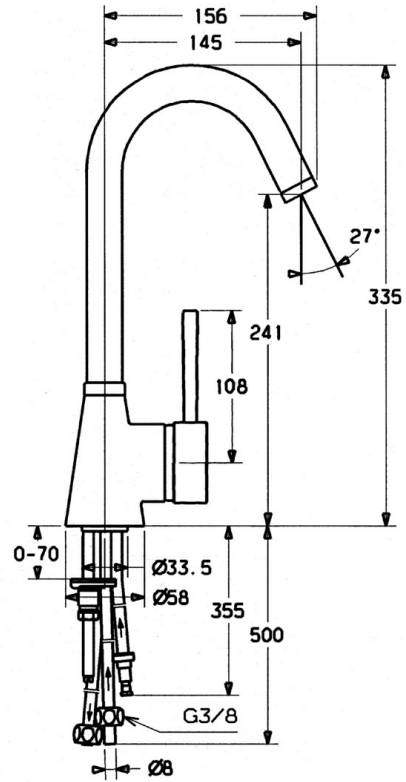

EAN: 4015474032590  
[static.hansa.com/5102110174](http://static.hansa.com/5102110174)

- Küche
- Einhebelmischer, Seitenbedient
- Standmontage
- Einhandbedienhebel/Griff, Hebel mit W+K-Kennzeichnung

### Technische Eigenschaften

Warmwasserversorgung	<b>max. +80°C</b>
Arbeitsdruck	<b>0.5-5 bar</b>
Sicherungseinrichtung (EN1717)	<b>AA</b>
Werkstoff	<b>Messing</b>

### SP51021101

	Name	Art.-Nr.
1	Hebel, 80 mm Ausgelaufen	59912122
1	Hebel, L=60 Blau Ausgelaufen	59912148
1	Hebel, 60 mm Ausgelaufen	59911882
1.1	Schraube, M5x8, SW2.5	59904755
1.2	Kunststoffadapter	59904778
1.4	O-Ring, d 6x1	59912136
1.5	Abdeckkappe Ausgelaufen	59911885
2	Abdeckkappe	59906563
2.2	Befestigungshülse	59906695
3	Ringschraube, M50x1, SW45	59904775
4	Kartusche, 4.8 eco	59904601
4.1	Warmwasser Begrenzer	59904759
5.3	Dichtung, 37x48x3.5	59911422
5.4	Befestigungsklammer Ausgelaufen	59911416
5.5	Befestigungsplatte	59904765
5.6	Schraube, M8x1, SW13	59904766
5.7	Befestigungssatz	59910749
5.11	PVC-Befestigungsplatte	59910008
6	Auslauf Ausgelaufen	59911881
6.1	Luftsprudler, M22/24, ND	59901553
6.3	Luftsprudler, M24x1, (-2002) Ausgelaufen	59912011
6.4	Dichtungskit	59911884
6.5	Schraube, M4x7	59902075
8	Überwurfmutter	59904969
8.1	Dichtungskit, 14.9x8.5x1	59902352
8.2	Dichtungskit, 10x8	59902272
8.3	Schlauch	59902151
8.4	Rohr, 8x530 Ausgelaufen	59911895