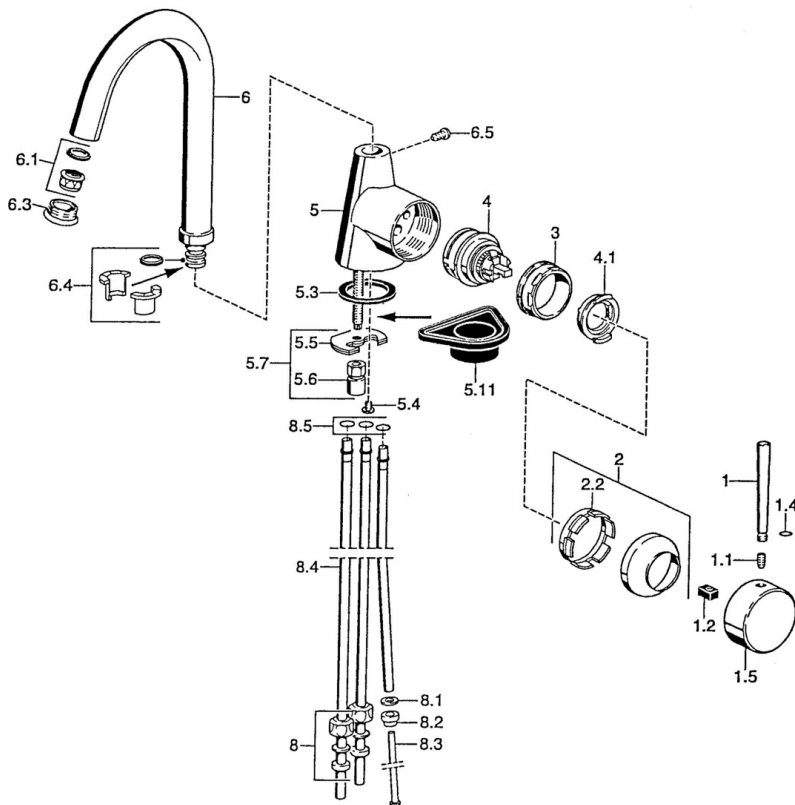

EAN: 4015474032590  
[static.hansa.com/5102110174](http://static.hansa.com/5102110174)

- Kuchyně
- Stojánková
- Jednopáková s bočním ovládním
- Jedna ovládací páka / rukojeť, Páka se symboly teplé a studené vody

### Technické vlastnosti

Zdroj teplé vody	<b>max. +80°C</b>
Pracovní tlak	<b>0.5-5 bar</b>
Zabezpečení proti zpětnému toku (ČSN EN 1717)	<b>AA</b>
Materiál	<b>Mosaz</b>

### SP51021101

	Název	Kód
1	Páka, 80 mm Ukončeno	59912122
1	Páka, L=60 Modrá Ukončeno	59912148
1	Páka, 60 mm Ukončeno	59911882
1.1	Šroub, M5x8, SW2.5	59904755
1.2	Kluzné pouzdro (osazené)	59904778
1.4	O-kroužek, d 6x1	59912136
1.5	Víko Ukončeno	59911885
2	Krytka	59906563
2.2	Upevňovací objímka	59906695
3	Oční šroub, M50x1, SW45	59904775
4	Kartuše, 4.8 eco	59904601
4.1	Hot water limiter	59904759
5.3	Těsnění, 37x48x3.5	59911422
5.4	Attachment clamp Ukončeno	59911416
5.5	Upevňovací deska	59904765
5.6	Šroub, M8x1, SW13	59904766
5.7	Upevňovací set	59910749
5.11	Upevňovací destička	59910008
6	Výtokové rameno Ukončeno	59911881
6.1	Aerator, M22/24, ND	59901553
6.3	Aerator, M24x1, (-2002) Ukončeno	59912011
6.4	Těsnící sada	59911884
6.5	Šroub, M4x7	59902075
8	Montáž matice	59904969
8.1	Těsnící sada, 14.9x8.5x1	59902352
8.2	Těsnící sada, 10x8	59902272
8.3	Hadice	59902151
8.4	Roura, 8x530 Ukončeno	59911895