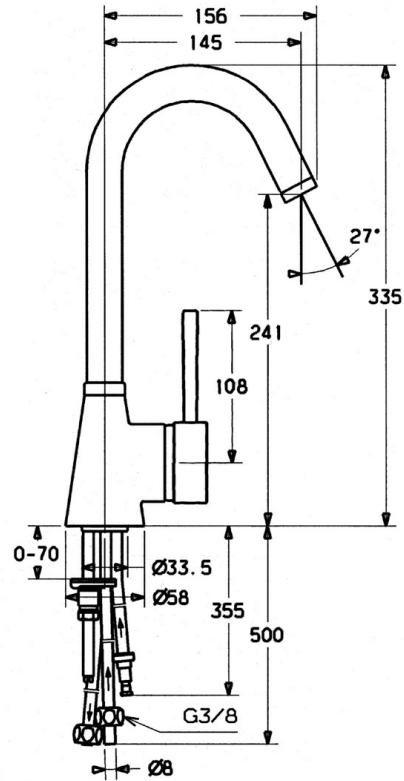

EAN: 4015474032590  
[static.hansa.com/5102110174](http://static.hansa.com/5102110174)

- Kuchyně
- Stojánková
- Jednopáková s bočním ovládním
- Jedna ovládací páka / rukojeť, Páka se symboly teplé a studené vody

### Technické vlastnosti

Zdroj teplé vody	<b>max. +80°C</b>
Pracovní tlak	<b>0.5-5 bar</b>
Zabezpečení proti zpětnému toku (ČSN EN 1717)	<b>AA</b>
Materiál	<b>Mosaz</b>

### SP51021101

	Název	Kód
1	Páka, 80 mm Ukončeno	59912122
1	Páka, L=60 Modrá Ukončeno	59912148
1	Páka, 60 mm Ukončeno	59911882
1.1	Šroub, M5x8, SW2.5	59904755
1.2	Kluzné pouzdro (osazené)	59904778
1.4	O-kroužek, d 6x1	59912136
1.5	Víko Ukončeno	59911885
2	Krytka	59906563
2.2	Upevňovací objímka	59906695
3	Oční šroub, M50x1, SW45	59904775
4	Kartuše, 4.8 eco	59904601
4.1	Hot water limiter	59904759
5.3	Těsnění, 37x48x3.5	59911422
5.4	Attachment clamp Ukončeno	59911416
5.5	Upevňovací deska	59904765
5.6	Šroub, M8x1, SW13	59904766
5.7	Upevňovací set	59910749
5.11	Upevňovací destička	59910008
6	Výtokové rameno Ukončeno	59911881
6.1	Aerator, M22/24, ND	59901553
6.3	Aerator, M24x1, (-2002) Ukončeno	59912011
6.4	Těsnící sada	59911884
6.5	Šroub, M4x7	59902075
8	Montáž matice	59904969
8.1	Těsnící sada, 14.9x8.5x1	59902352
8.2	Těsnící sada, 10x8	59902272
8.3	Hadice	59902151
8.4	Roura, 8x530 Ukončeno	59911895