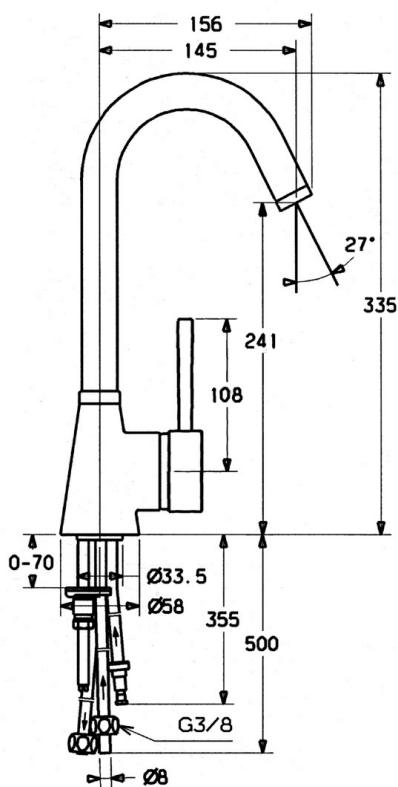

EAN: 4015474032637
static.hansa.com/51021101

- Kuchyňa
- Jednopaková s bočným ovládaním
- Stojanková
- Chróm
- Jedna ovládacia páka / rukoväť, Páka so symbolom teplej a studenej vody

Technické údaje

Technické vlastnosti

Dodávka teplej vody	max. +80°C
Pracovný tlak	0.5-5 bar
Spätná klapka (STN EN 1717)	AA
Materiál	Mosadz

Predpisy

Norma EN	EN 817
----------	---------------

Náhradné diely

SP51021101

	Názov	Kód
1	Ovládacia rukoväť, 80 mm Ukončené	59912122
1	Ovládacia rukoväť, L=60 Modrá Ukončené	59912148
1	Ovládacia rukoväť, 60 mm Ukončené	59911882
1.1	Skrutka, M5x8, SW2.5	59904755
1.2	Klzné puzdro	59904778
1.4	O-kružok, d 6x1	59912136
1.5	Klobúk, krytka Ukončené	59911885
2	Krytka	59906563
2.2	Upevňovacia objímka	59906695
3	Očné skrutka, M50x1, SW45	59904775
4	Kartuš, 4.8 eco	59904601
4.1	Hot water limiter	59904759
5.3	Tesnenie, 37x48x3.5	59911422
5.4	Attachment clamp Ukončené	59911416
5.5		59904765
5.6	Skrutka, M8x1, SW13	59904766
5.7	Upevňovací set	59910749
5.11	Podložka	59910008
6	Výtokové rameno Ukončené	59911881
6.1	Aerator, M22/24, ND	59901553
6.3	Aerator, M24x1, (-2002) Ukončené	59912011
6.4	Tesnenie sada	59911884
6.5	Skrutka, M4x7	59902075
8	Montáž matice	59904969
8.1	Tesnenie sada, 14.9x8.5x1	59902352
8.2	Tesnenie sada, 10x8	59902272
8.3	Pripájacie hadičky	59902151
8.4	Potrubié, 8x530 Ukončené	59911895