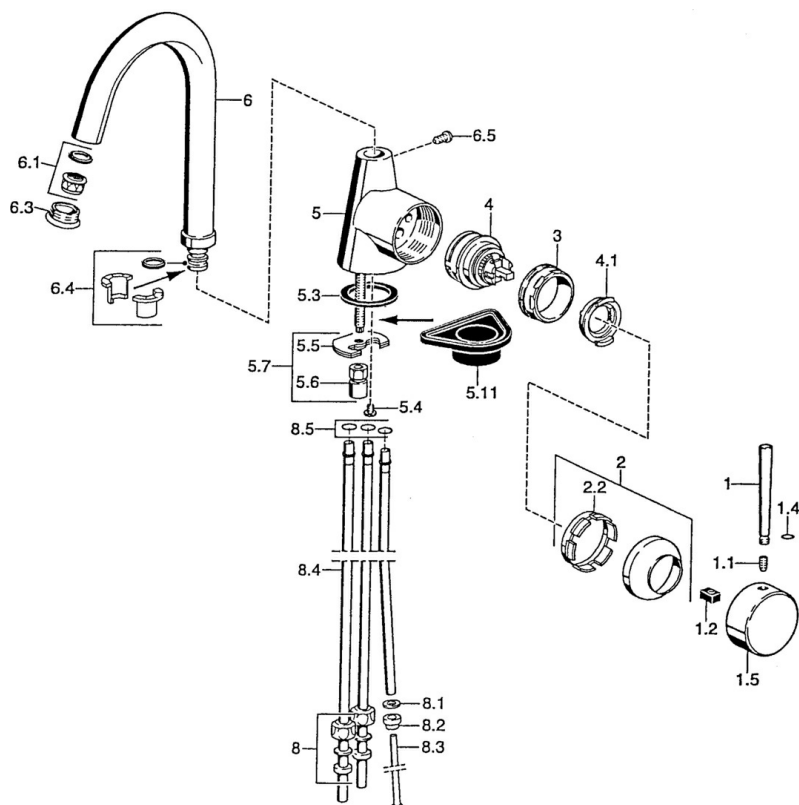

EAN: 4015474032637
static.hansa.com/51021101

- Kuchyňa
- Jednopaková s bočným ovládaním
- Stojanková
- Chróm
- Jedna ovládacia páka / rukoväť, Páka so symbolom teplej a studenej vody

Technické údaje

Technické vlastnosti

Dodávka teplej vody	max. +80°C
Pracovný tlak	0.5-5 bar
Spätná klapka (STN EN 1717)	AA
Materiál	Mosadz

Predpisy

Norma EN	EN 817
----------	---------------

Náhradné diely

SP51021101

	Názov	Kód
1	Ovládacia rukoväť, 80 mm Ukončené	59912122
1	Ovládacia rukoväť, L=60 Modrá Ukončené	59912148
1	Ovládacia rukoväť, 60 mm Ukončené	59911882
1.1	Skrutka, M5x8, SW2.5	59904755
1.2	Klzné puzdro	59904778
1.4	O-kružok, d 6x1	59912136
1.5	Klobúk, krytka Ukončené	59911885
2	Krytka	59906563
2.2	Upevňovacia objímka	59906695
3	Očné skrutka, M50x1, SW45	59904775
4	Kartuš, 4.8 eco	59904601
4.1	Hot water limiter	59904759
5.3	Tesnenie, 37x48x3.5	59911422
5.4	Attachment clamp Ukončené	59911416
5.5		59904765
5.6	Skrutka, M8x1, SW13	59904766
5.7	Upevňovací set	59910749
5.11	Podložka	59910008
6	Výtokové rameno Ukončené	59911881
6.1	Aerator, M22/24, ND	59901553
6.3	Aerator, M24x1, (-2002) Ukončené	59912011
6.4	Tesnenie sada	59911884
6.5	Skrutka, M4x7	59902075
8	Montáž matice	59904969
8.1	Tesnenie sada, 14.9x8.5x1	59902352
8.2	Tesnenie sada, 10x8	59902272
8.3	Pripájacie hadičky	59902151
8.4	Potrubié, 8x530 Ukončené	59911895