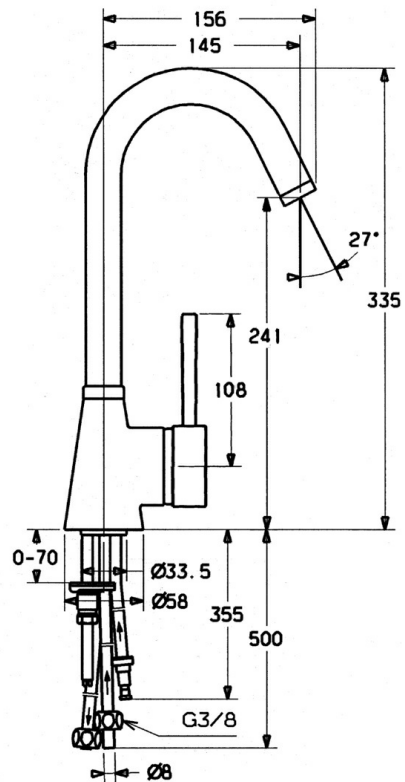

EAN: 4015474032637  
[static.hansa.com/51021101](https://static.hansa.com/51021101)

- Keuken
- Eengreeps, zijbediend
- Wastafelmontage
- Chroom
- Eengreeps bediend, Hendel met warm-koud-aanduiding

## Technische gegevens

### Technische eigenschappen

Warmwatertoevoer	<b>max. +80°C</b>
Werkdruk	<b>0.5-5 bar</b>
Terugstroom beveiliging (EN1717)	<b>AA</b>
Materiaal	<b>brass</b>