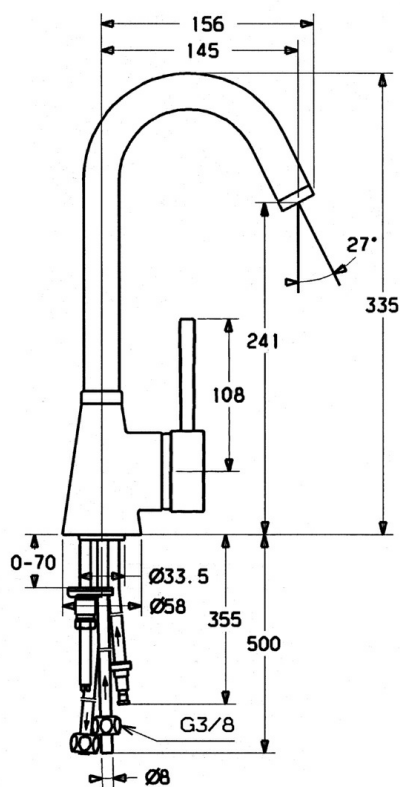

EAN: 4015474032637
static.hansa.com/51021101

- Cucina
- Leva laterale
- Montaggio d'appoggio
- Cromo
- Leva/Manopola monocomando, Leva con simbolo F+C

Dati tecnici

Caratteristiche tecniche

Fornitura di acqua calda	max. +80°C
Pressione di esercizio	0.5-5 bar
Backflow prevention (EN1717)	AA
Materiale	Ottone

Norme

Standard EN	EN 817
-------------	---------------

Parti di ricambio

SP51021101

	Nome	Codice
1	Leva, 80 mm Cromo Fuori produzione	59912122
1	Leva, L=60 Blu Fuori produzione	59912148
1	Leva, 60 mm Cromo Fuori produzione	59911882
1.1	Screw, M5x8, SW2.5	59904755
1.2	Adattatore	59904778
1.4	O-ring, d 6x1	59912136
1.5	Cappuccio Cromo Fuori produzione	59911885
2	Cappuccio Cromo	59906563
2.2	Manicotto di fissaggio	59906695
3	Vite eye, M50x1, SW45	59904775
4	Cartuccia, 4.8 eco	59904601
4.1	Hot water limiter	59904759
5.3	Giunto, 37x48x3.5	59911422
5.4	Attachment clamp Fuori produzione	59911416
5.5	Fixing plate	59904765
5.6	Screw, M8x1, SW13	59904766
5.7	Set di fissaggio	59910749
5.11	Base per fissaggio	59910008
6	Bocca Cromo Fuori produzione	59911881
6.1	Aeratore, M22/24, ND	59901553
6.3	Aeratore, M24x1, (-2002) Cromo Fuori produzione	59912011
6.4	Kit di guarnizione	59911884
6.5	Screw, M4x7	59902075
8	Raccordo dado	59904969
8.1	Kit di guarnizione, 14.9x8.5x1	59902352
8.2	Kit di guarnizione, 10x8	59902272
8.3	Tubo flessibile	59902151
8.4	Pipe, 8x530 Fuori produzione	59911895