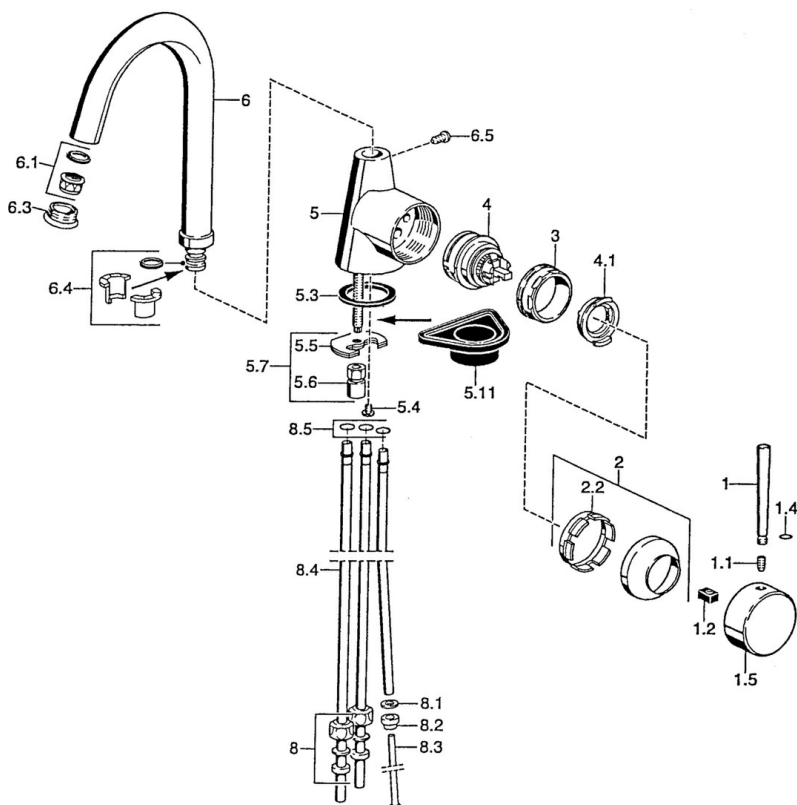

EAN: 4015474032637
static.hansa.com/51021101

- Cucina
- Leva laterale
- Montaggio d'appoggio
- Cromo
- Leva/Manopola monocomando, Leva con simbolo F+C

Dati tecnici

Caratteristiche tecniche

Fornitura di acqua calda	max. +80°C
Pressione di esercizio	0.5-5 bar
Backflow prevention (EN1717)	AA
Materiale	Ottone

Norme

Standard EN	EN 817
-------------	---------------

Parti di ricambio

SP51021101

	Nome	Codice
1	Leva, 80 mm Cromo Fuori produzione	59912122
1	Leva, L=60 Blu Fuori produzione	59912148
1	Leva, 60 mm Cromo Fuori produzione	59911882
1.1	Screw, M5x8, SW2.5	59904755
1.2	Adattatore	59904778
1.4	O-ring, d 6x1	59912136
1.5	Cappuccio Cromo Fuori produzione	59911885
2	Cappuccio Cromo	59906563
2.2	Manicotto di fissaggio	59906695
3	Vite eye, M50x1, SW45	59904775
4	Cartuccia, 4.8 eco	59904601
4.1	Hot water limiter	59904759
5.3	Giunto, 37x48x3.5	59911422
5.4	Attachment clamp Fuori produzione	59911416
5.5	Fixing plate	59904765
5.6	Screw, M8x1, SW13	59904766
5.7	Set di fissaggio	59910749
5.11	Base per fissaggio	59910008
6	Bocca Cromo Fuori produzione	59911881
6.1	Aeratore, M22/24, ND	59901553
6.3	Aeratore, M24x1, (-2002) Cromo Fuori produzione	59912011
6.4	Kit di guarnizione	59911884
6.5	Screw, M4x7	59902075
8	Raccordo dado	59904969
8.1	Kit di guarnizione, 14.9x8.5x1	59902352
8.2	Kit di guarnizione, 10x8	59902272
8.3	Tubo flessibile	59902151
8.4	Pipe, 8x530 Fuori produzione	59911895