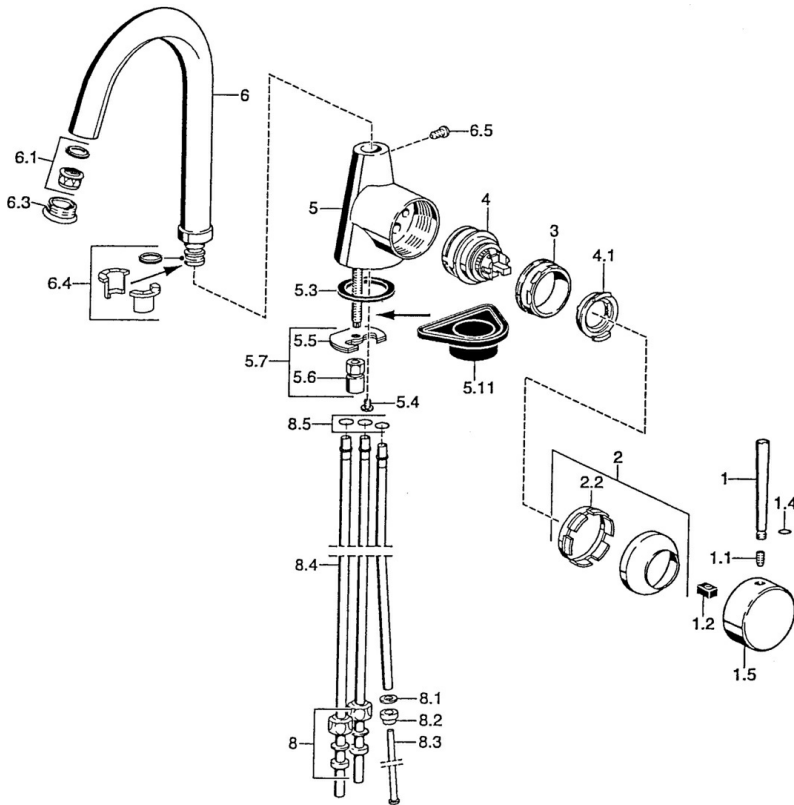

EAN: 4015474032637
static.hansa.com/51021101

- Cuisine
- Commande latérale
- Montage sur page
- Chrome
- Levier monocommande, Levier avec symbole C+F

Caractéristiques techniques

Caractéristiques techniques

Alimentation en eau chaude	max. +80°C
Pression de service	0.5-5 bar
Dispositif de protection (EN1717)	AA
Matériau	brass

Règlementations

Norme EN	EN 817
----------	--------

Pièces de rechange

SP51021101

	Nom	Code
1	Levier, 80 mm Arrêté	59912122
1	Levier, L=60 Bleu Arrêté	59912148
1	Levier, 60 mm Arrêté	59911882
1.1	Vis, M5x8, SW2.5	59904755
1.2	Kit de joints pour bec	59904778
1.4	Joint, d 6x1	59912136
1.5	Capuchon Arrêté	59911885
2	Chape	59906563
2.2	Manchon de fixation	59906695
3	Vis Loop, M50x1, SW45	59904775
4	Cartouche, 4.8 eco	59904601
4.1	Hot water limiter	59904759
5.3	Joint, 37x48x3.5	59911422
5.4	Attachment clamp Arrêté	59911416
5.5	Fixing plate	59904765
5.6	Vis, M8x1, SW13	59904766
5.7	Ensemble de fixation	59910749
5.11	Plaque de fixation	59910008
6	Bec Arrêté	59911881
6.1	Aérateur, M22/24, ND	59901553
6.3	Aérateur, M24x1, (-2002) Arrêté	59912011
6.4	Set de fixation pour bec	59911884
6.5	Vis, M4x7	59902075
8	Écrou du raccord	59904969
8.1	Set de fixation pour bec, 14.9x8.5x1	59902352
8.2	Set de fixation pour bec, 10x8	59902272
8.3	Tuyau	59902151
8.4	Tuyau, 8x530 Arrêté	59911895