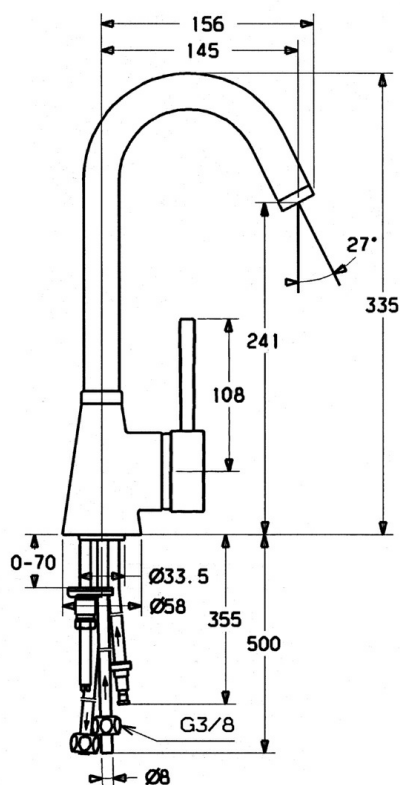

EAN: 4015474032637
static.hansa.com/51021101

- Cuisine
- Commande latérale
- Montage sur page
- Chrome
- Levier monocommande, Levier avec symbole C+F

Caractéristiques techniques

Caractéristiques techniques

Alimentation en eau chaude	max. +80°C
Pression de service	0.5-5 bar
Dispositif de protection (EN1717)	AA
Matériau	brass

Règlementations

Norme EN	EN 817
----------	--------

Pièces de rechange

SP51021101

	Nom	Code
1	Levier, 80 mm Arrêté	59912122
1	Levier, L=60 Bleu Arrêté	59912148
1	Levier, 60 mm Arrêté	59911882
1.1	Vis, M5x8, SW2.5	59904755
1.2	Kit de joints pour bec	59904778
1.4	Joint, d 6x1	59912136
1.5	Capuchon Arrêté	59911885
2	Chape	59906563
2.2	Manchon de fixation	59906695
3	Vis Loop, M50x1, SW45	59904775
4	Cartouche, 4.8 eco	59904601
4.1	Hot water limiter	59904759
5.3	Joint, 37x48x3.5	59911422
5.4	Attachment clamp Arrêté	59911416
5.5	Fixing plate	59904765
5.6	Vis, M8x1, SW13	59904766
5.7	Ensemble de fixation	59910749
5.11	Plaque de fixation	59910008
6	Bec Arrêté	59911881
6.1	Aérateur, M22/24, ND	59901553
6.3	Aérateur, M24x1, (-2002) Arrêté	59912011
6.4	Set de fixation pour bec	59911884
6.5	Vis, M4x7	59902075
8	Écrou du raccord	59904969
8.1	Set de fixation pour bec, 14.9x8.5x1	59902352
8.2	Set de fixation pour bec, 10x8	59902272
8.3	Tuyau	59902151
8.4	Tuyau, 8x530 Arrêté	59911895