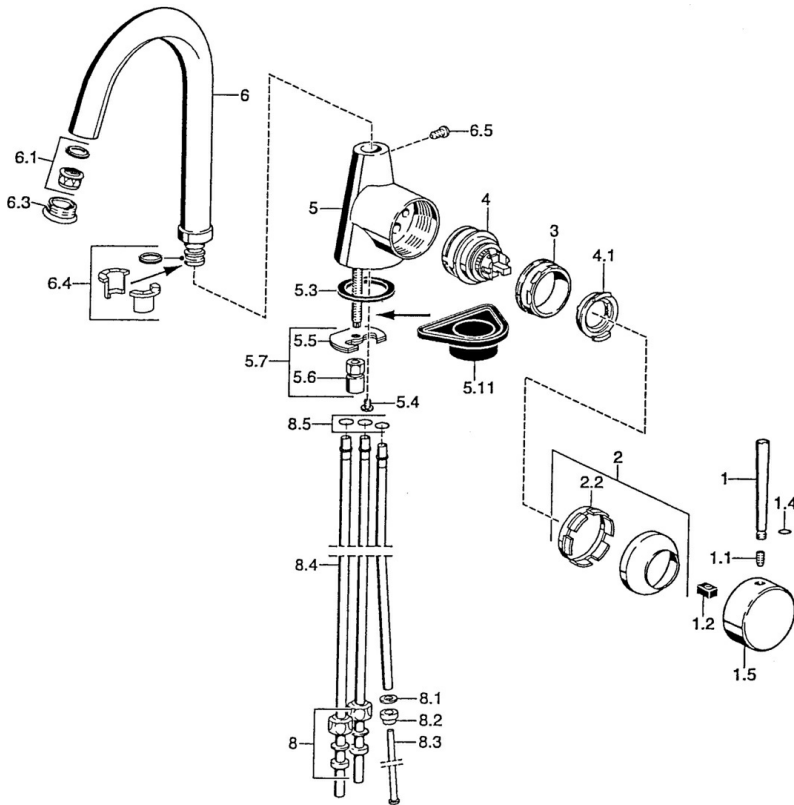

EAN: 4015474032637
static.hansa.com/51021101

- Küche
- Einhebelmischer, Seitenbedient
- Standmontage
- Chrom
- Einhandbedienhebel/Griff, Hebel mit W+K-Kennzeichnung

Technische Daten

Technische Eigenschaften

Warmwasserversorgung	max. +80°C
Arbeitsdruck	0.5-5 bar
Sicherungseinrichtung (EN1717)	AA
Werkstoff	Messing

Vorschriften

EN Standard	EN 817
-------------	---------------

Ersatzteile

SP51021101

	Name	Art.-Nr.
1	Hebel, 80 mm Ausgelaufen	59912122
1	Hebel, L=60 Blau Ausgelaufen	59912148
1	Hebel, 60 mm Ausgelaufen	59911882
1.1	Schraube, M5x8, SW2.5	59904755
1.2	Kunststoffadapter	59904778
1.4	O-Ring, d 6x1	59912136
1.5	Abdeckkappe Ausgelaufen	59911885
2	Abdeckkappe	59906563
2.2	Befestigungshülse	59906695
3	Ringschraube, M50x1, SW45	59904775
4	Kartusche, 4,8 eco	59904601
4.1	Warmwasser Begrenzer	59904759
5.3	Dichtung, 37x48x3.5	59911422
5.4	Befestigungsklammer Ausgelaufen	59911416
5.5	Befestigungsplatte	59904765
5.6	Schraube, M8x1, SW13	59904766
5.7	Befestigungssatz	59910749
5.11	PVC-Befestigungsplatte	59910008
6	Auslauf Ausgelaufen	59911881
6.1	Luftsprudler, M22/24, ND	59901553
6.3	Luftsprudler, M24x1, (-2002) Ausgelaufen	59912011
6.4	Dichtungskit	59911884
6.5	Schraube, M4x7	59902075
8	Überwurfmutter	59904969
8.1	Dichtungskit, 14.9x8.5x1	59902352
8.2	Dichtungskit, 10x8	59902272
8.3	Schlauch	59902151
8.4	Rohr, 8x530 Ausgelaufen	59911895