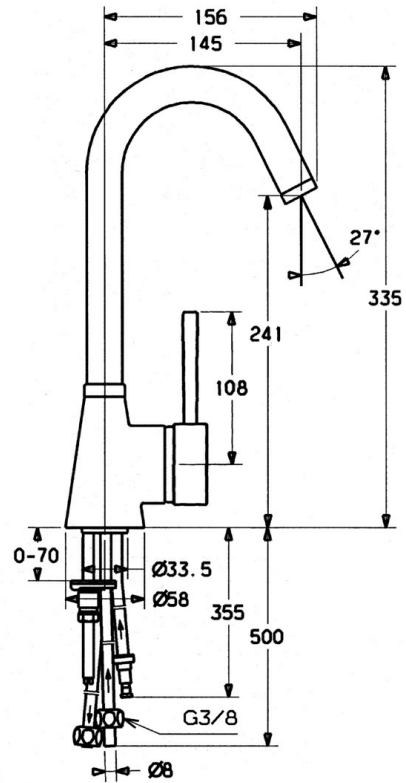

EAN: 4015474032637
static.hansa.com/51021101

- Küche
- Einhebelmischer, Seitenbedient
- Standmontage
- Chrom
- Einhandbedienhebel/Griff, Hebel mit W+K-Kennzeichnung

Technische Daten

Technische Eigenschaften

Warmwasserversorgung	max. +80°C
Arbeitsdruck	0.5-5 bar
Sicherungseinrichtung (EN1717)	AA
Werkstoff	Messing

Vorschriften

EN Standard	EN 817
-------------	---------------

Ersatzteile

SP51021101

	Name	Art.-Nr.
1	Hebel, 80 mm Ausgelaufen	59912122
1	Hebel, L=60 Blau Ausgelaufen	59912148
1	Hebel, 60 mm Ausgelaufen	59911882
1.1	Schraube, M5x8, SW2.5	59904755
1.2	Kunststoffadapter	59904778
1.4	O-Ring, d 6x1	59912136
1.5	Abdeckkappe Ausgelaufen	59911885
2	Abdeckkappe	59906563
2.2	Befestigungshülse	59906695
3	Ringschraube, M50x1, SW45	59904775
4	Kartusche, 4,8 eco	59904601
4.1	Warmwasser Begrenzer	59904759
5.3	Dichtung, 37x48x3.5	59911422
5.4	Befestigungsklammer Ausgelaufen	59911416
5.5	Befestigungsplatte	59904765
5.6	Schraube, M8x1, SW13	59904766
5.7	Befestigungssatz	59910749
5.11	PVC-Befestigungsplatte	59910008
6	Auslauf Ausgelaufen	59911881
6.1	Luftsprudler, M22/24, ND	59901553
6.3	Luftsprudler, M24x1, (-2002) Ausgelaufen	59912011
6.4	Dichtungskit	59911884
6.5	Schraube, M4x7	59902075
8	Überwurfmutter	59904969
8.1	Dichtungskit, 14.9x8.5x1	59902352
8.2	Dichtungskit, 10x8	59902272
8.3	Schlauch	59902151
8.4	Rohr, 8x530 Ausgelaufen	59911895